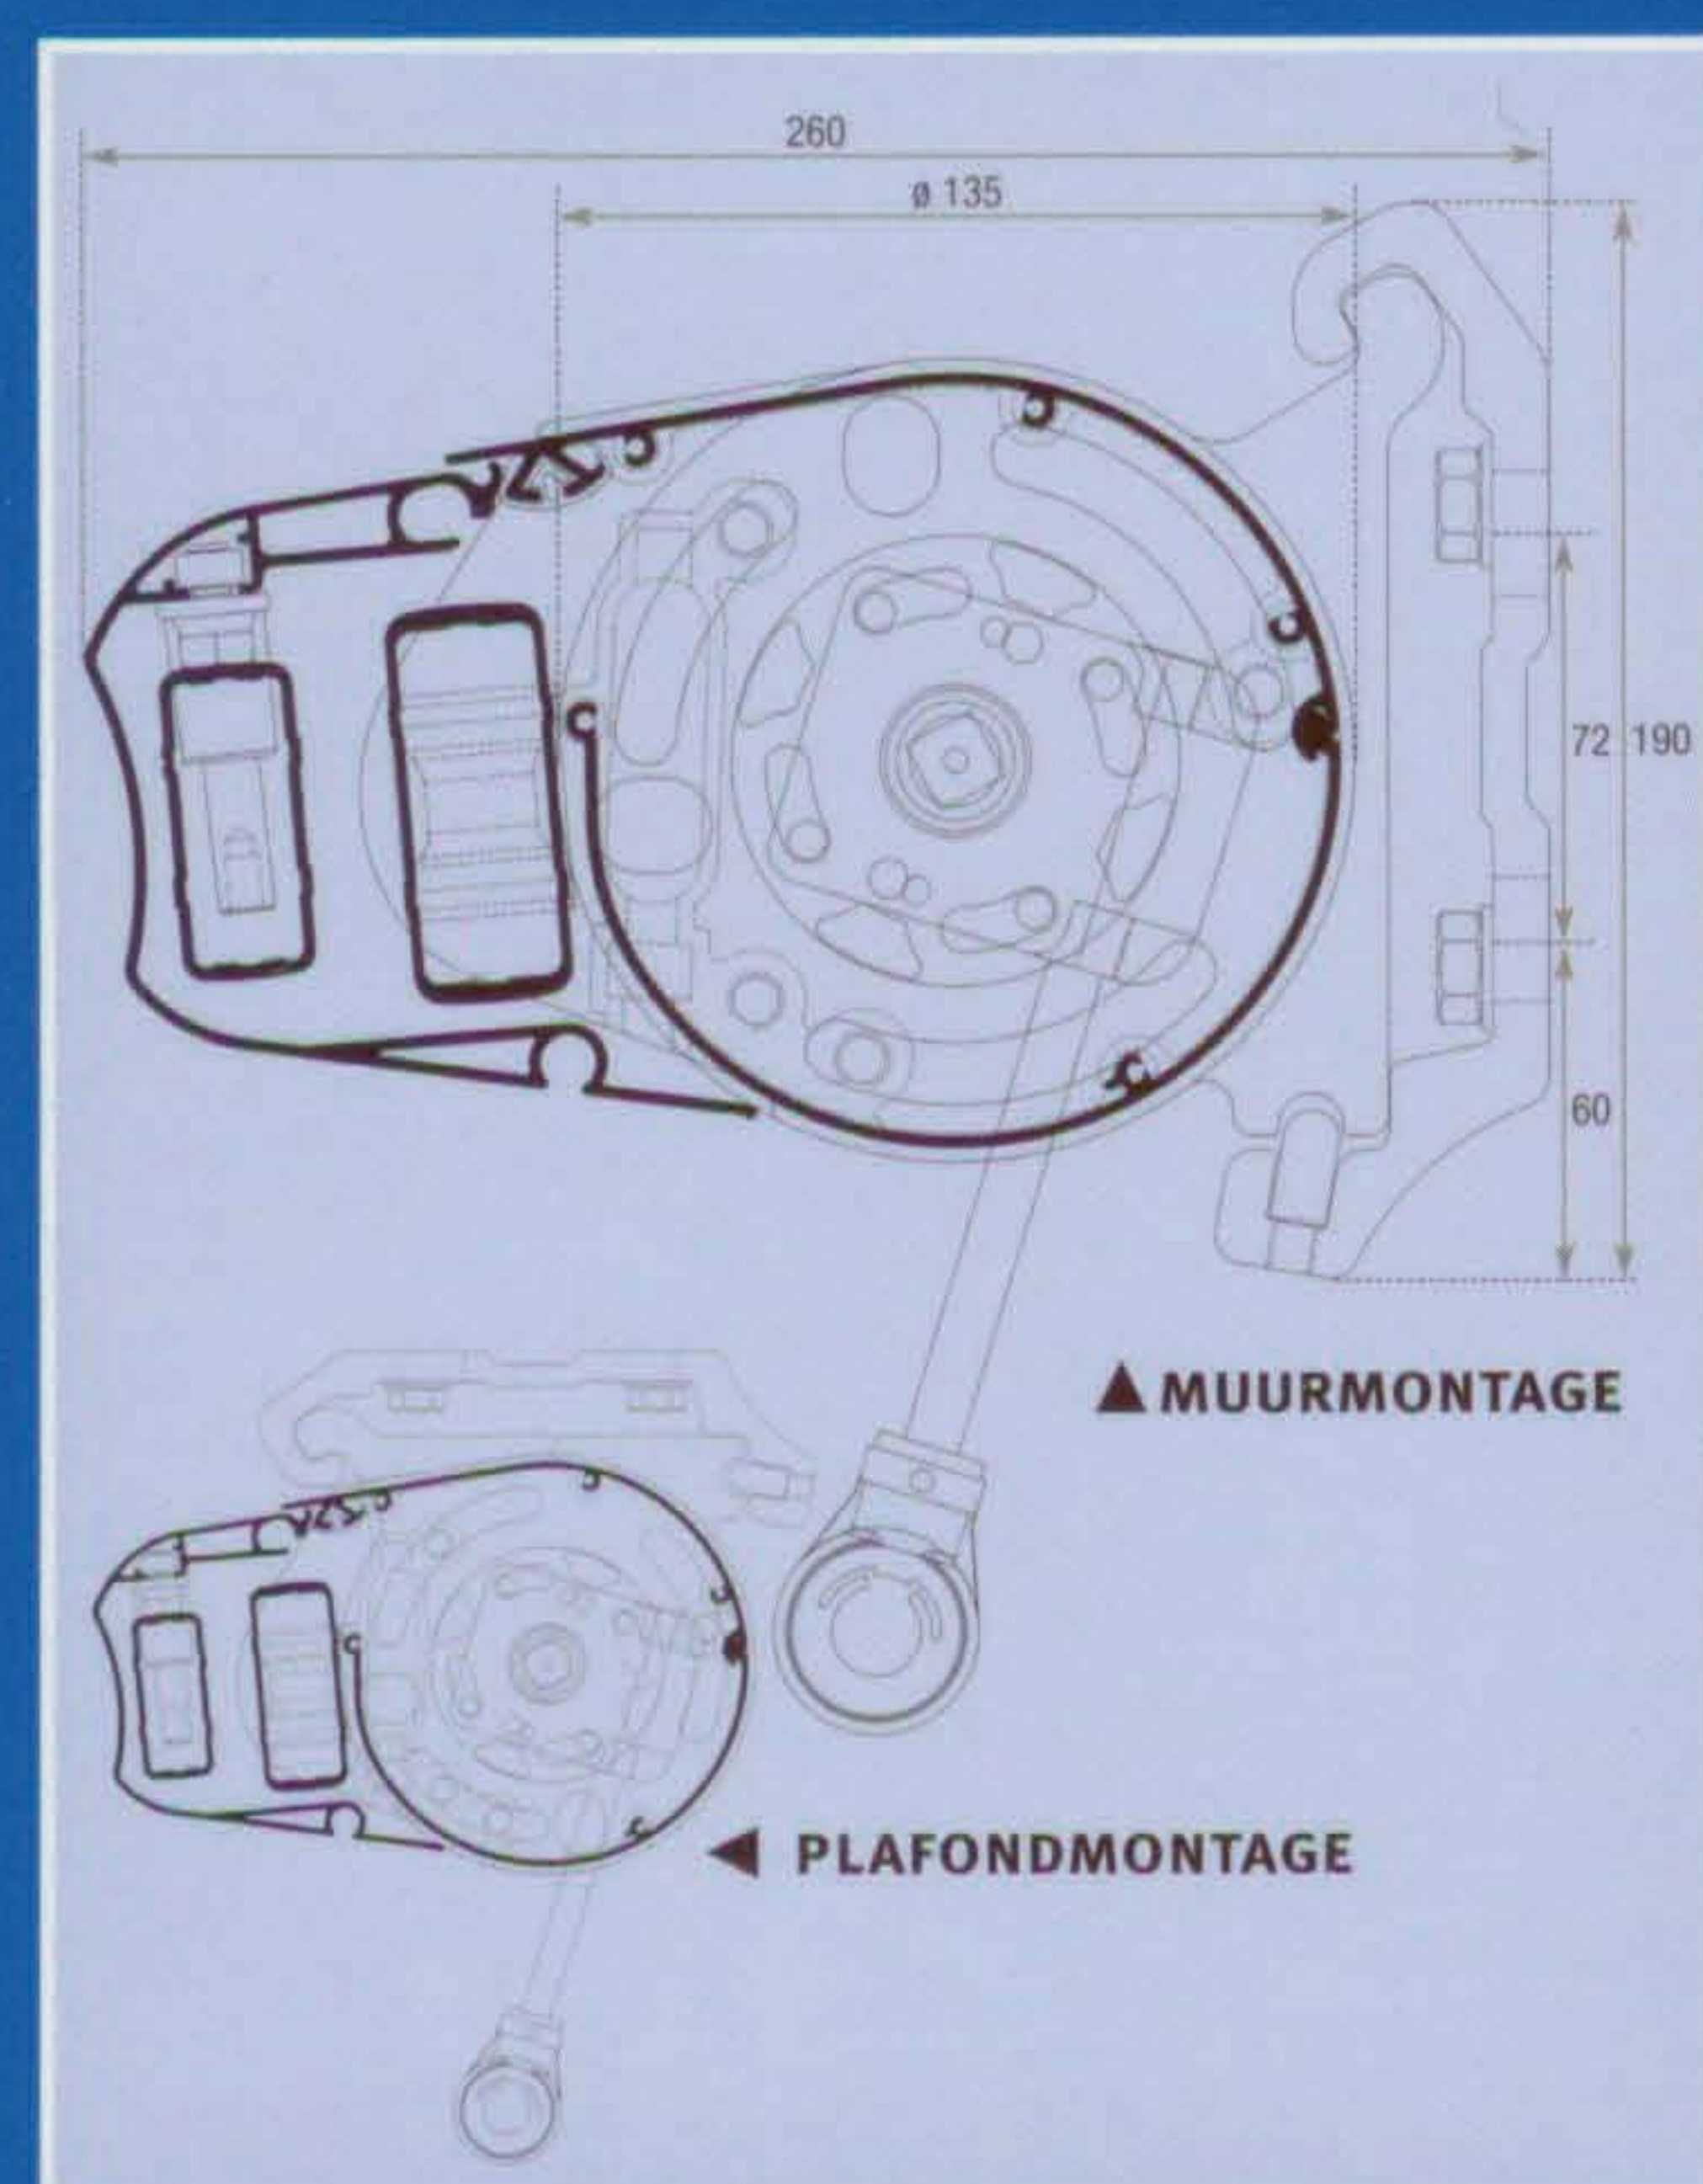

BEDIENING

In de standaard uitvoering wordt de **cassette balero** bediend met een soepel draaiend oogwindwerk met afneembare slingerstang. Het summum van gemak en comfort is natuurlijk een elektrische bediening (meerprijs). Bij zowel handmatige als elektrische bediening is de bedieningszijde naar keuze.

UITVOERING

De **cassette balero** wordt standaard geleverd in geheel roomwit gemoffelde uitvoering. (Ral 9001)

VORMGEVING

De **cassette balero** is een superplatte verschijning, voorzien van alle accenten voor een top-design. Eigenlijk zonde om buiten te hangen ...

STANDAARDUITVOERING

Standaardbreedten

300, 350, 400, 450, 500, 550, cm

Materiaal

Roomwit Ral 9001

Uitval

250 cm

Bediening

oogwindwerk of elektrisch (optie),
bedieningszijde naar keuze

Kleuren

9941 - 20 - 11 - 273 - 274 - 275 - 276
362 - 363 - 364 - 365 - 18 - 31 - 33 - 34 - 690
691 - 692 - 693 - 695 - 696 - 697 - 698