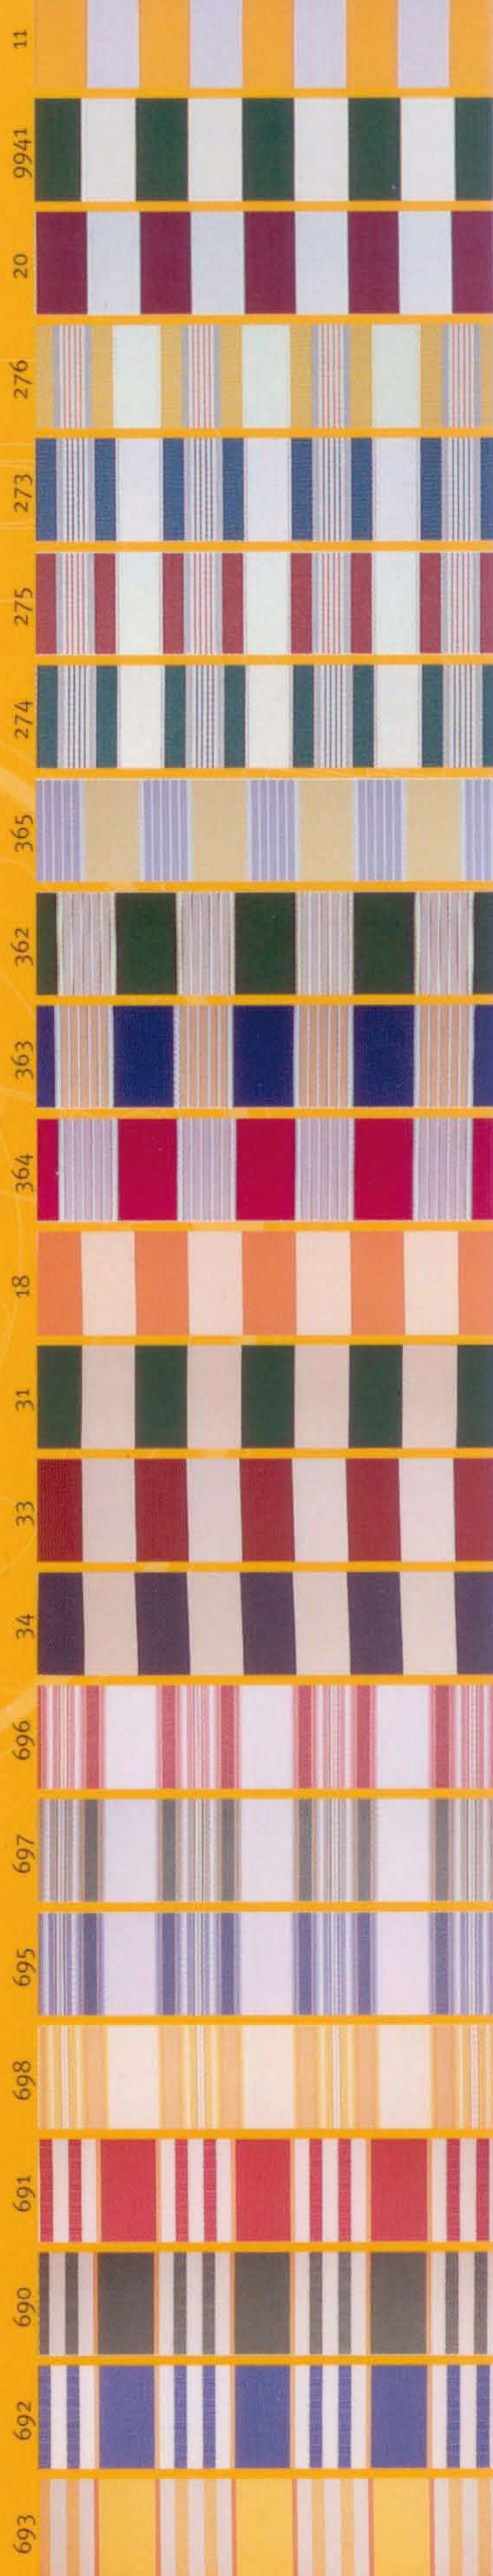

Volant

Gratis

In de maatwerk uitvoering zijn diverse opties mogelijk. Informeer bij uw dealer.

balero design met techniek!