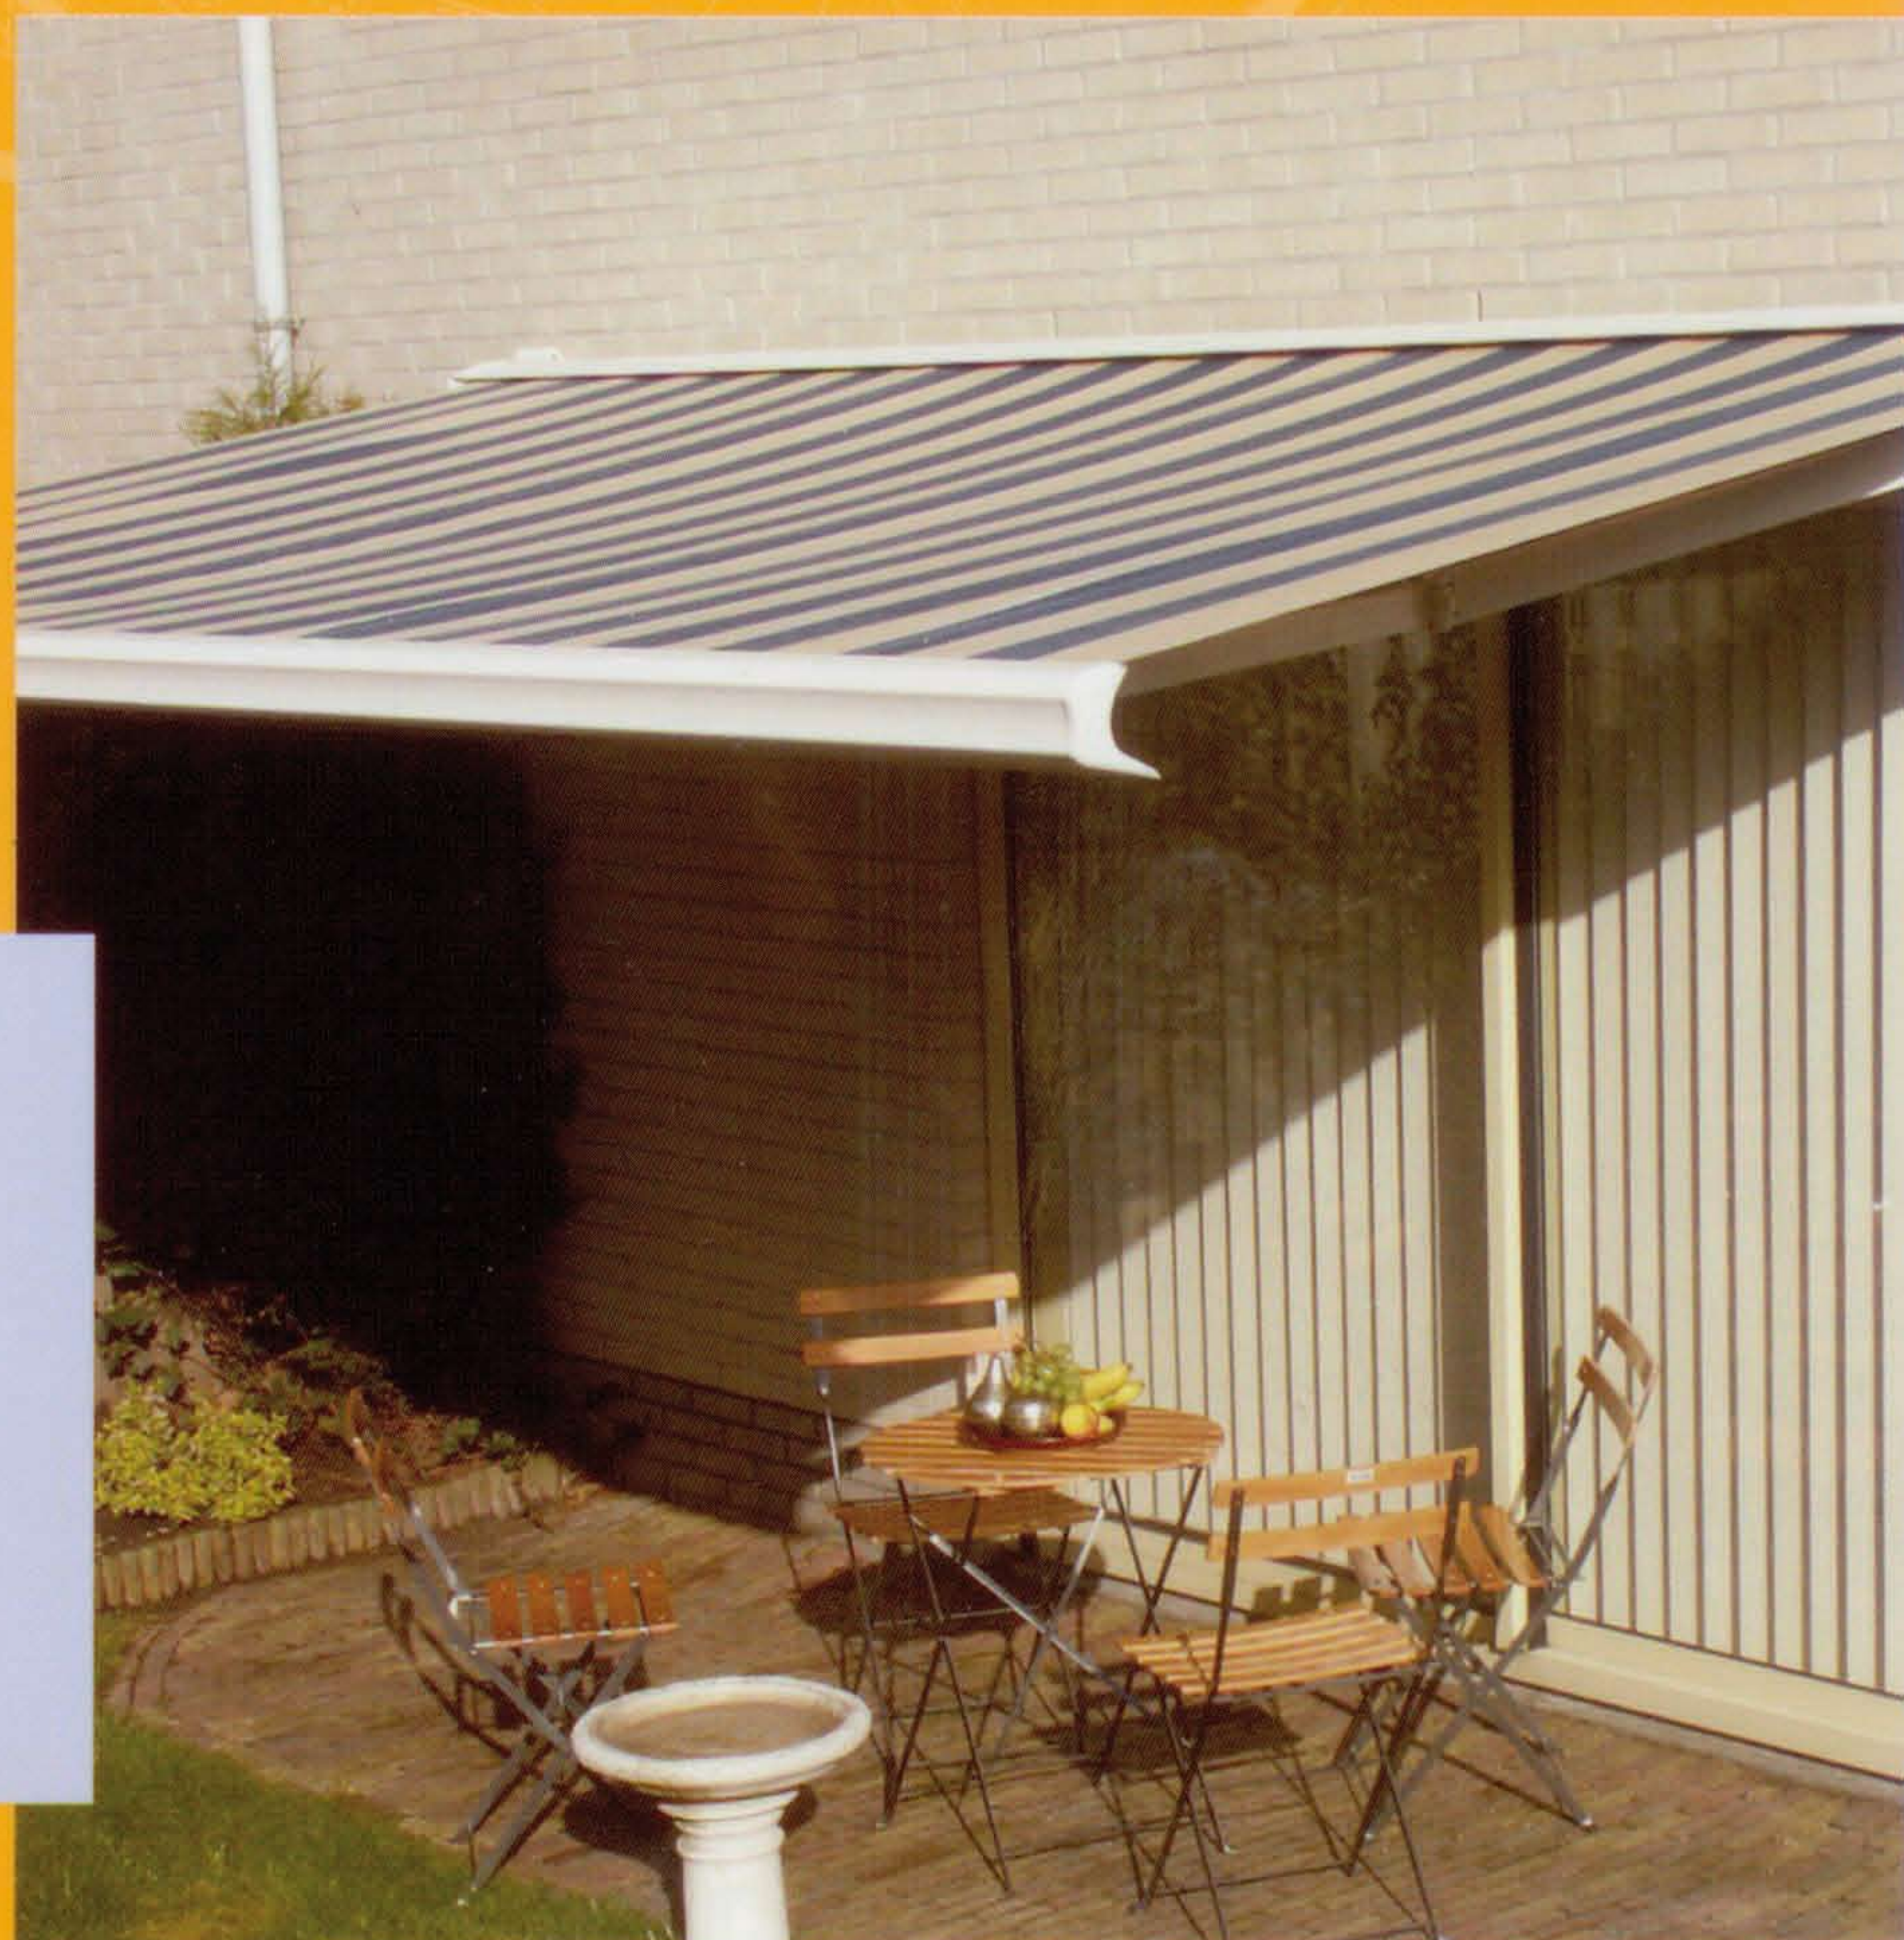

balero design met techniek!