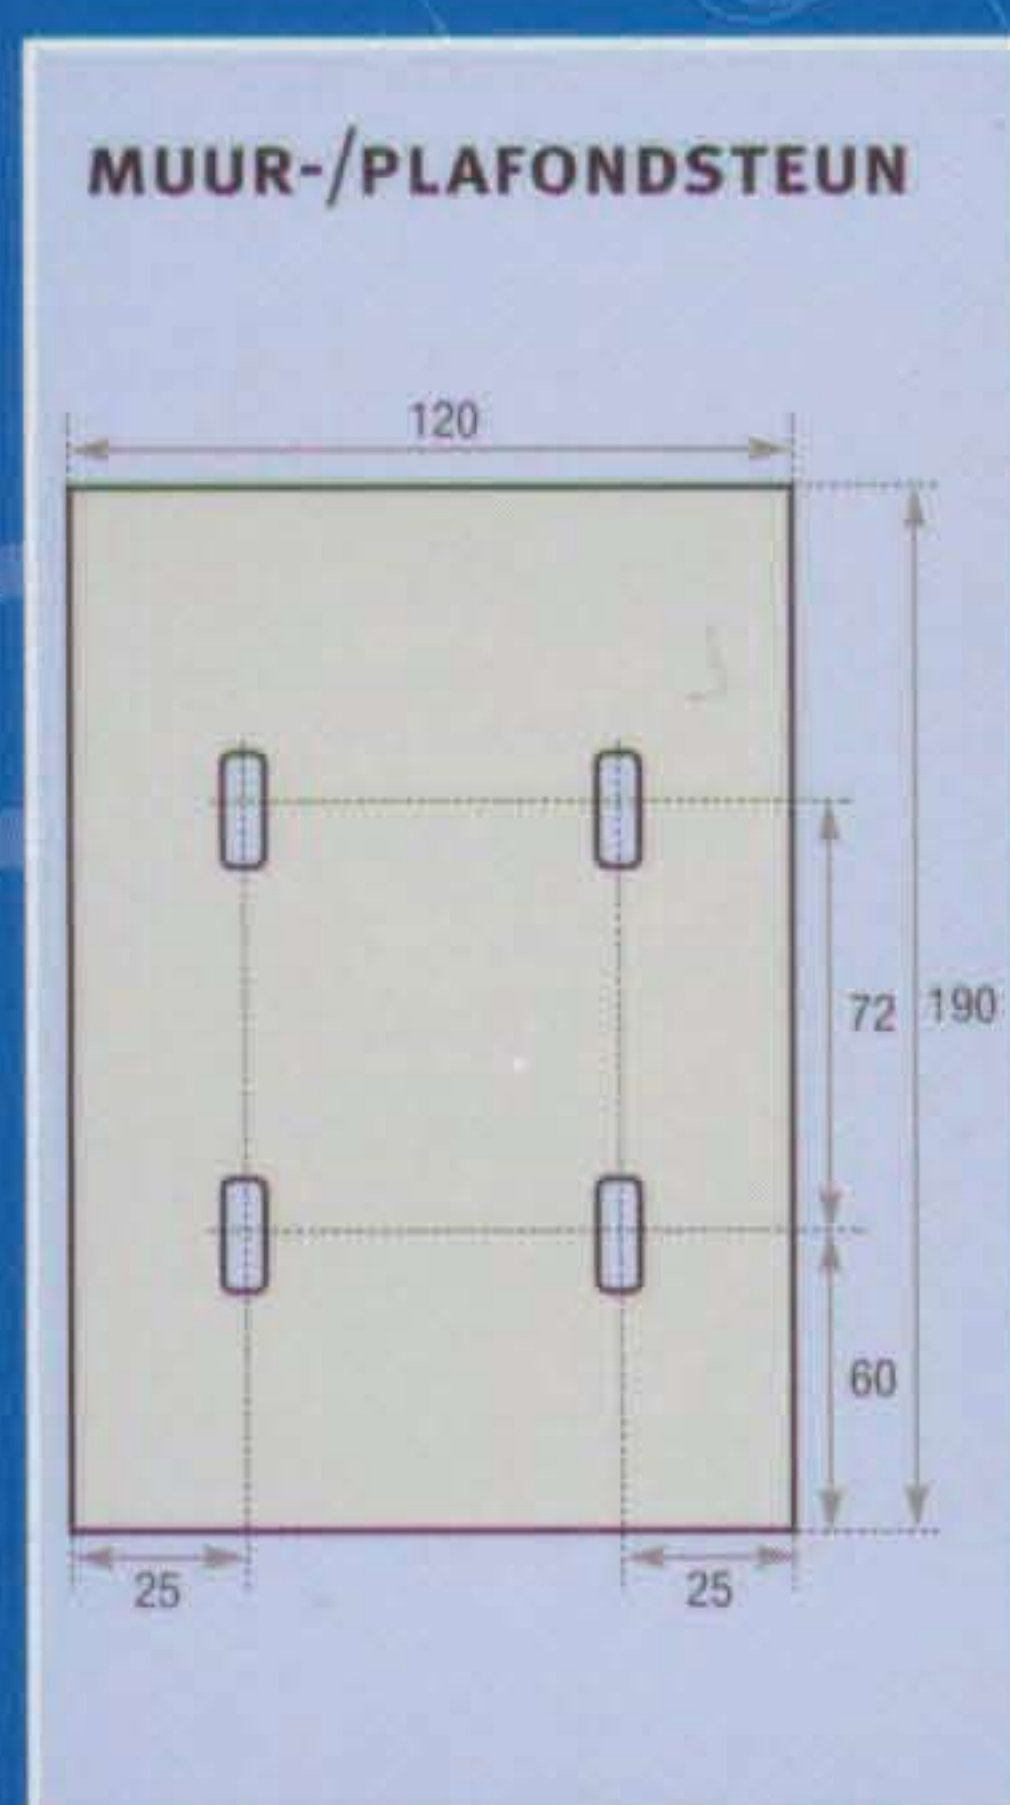

DOEKEN

De doeken zijn van 100% acryl geweven en hebben een gewicht van ca. 310 gram per m². Door de zware finishing is het doek vochtbestendig, rot- en schimmelvrij, vet- en vuilafstotend en bestand tegen weersinvloeden. In de standaard uitvoering kunt u een keuze maken uit de afgebeelde dessins.

CONSTRUCTIE

De knikarmen zijn bevestigd aan zware massieve zijsteunen, waar- tussen het gehele scherm kantelbaar is om de gewenste hellingshoek in te stellen. De zijsteunen zijn geschikt om zowel muur- als plafondmontage.

Desgewenst zijn verlengde kapsteunen te bestellen. Door de speciale kanteltechniek is vrijwel elke gewenste hellingshoek instelbaar en blijft het scherm perfect sluiten. Omdat dit scherm uitgevoerd is met een doekgoot is bij een geopend scherm nog sprake van cassette-uitvoering. De term dubbele cassette is daarom zeker niet overdreven.

KNIKARMEN

Gemaakt van zware aluminium kokerprofielen en gietaluminium verbindingstukken. In de kokerprofielen bevinden zich sterke veren die met dubbele stalen kabels verbonden worden. Natuurlijk zijn alle bouten, moeren en assen van roestvrij staal.