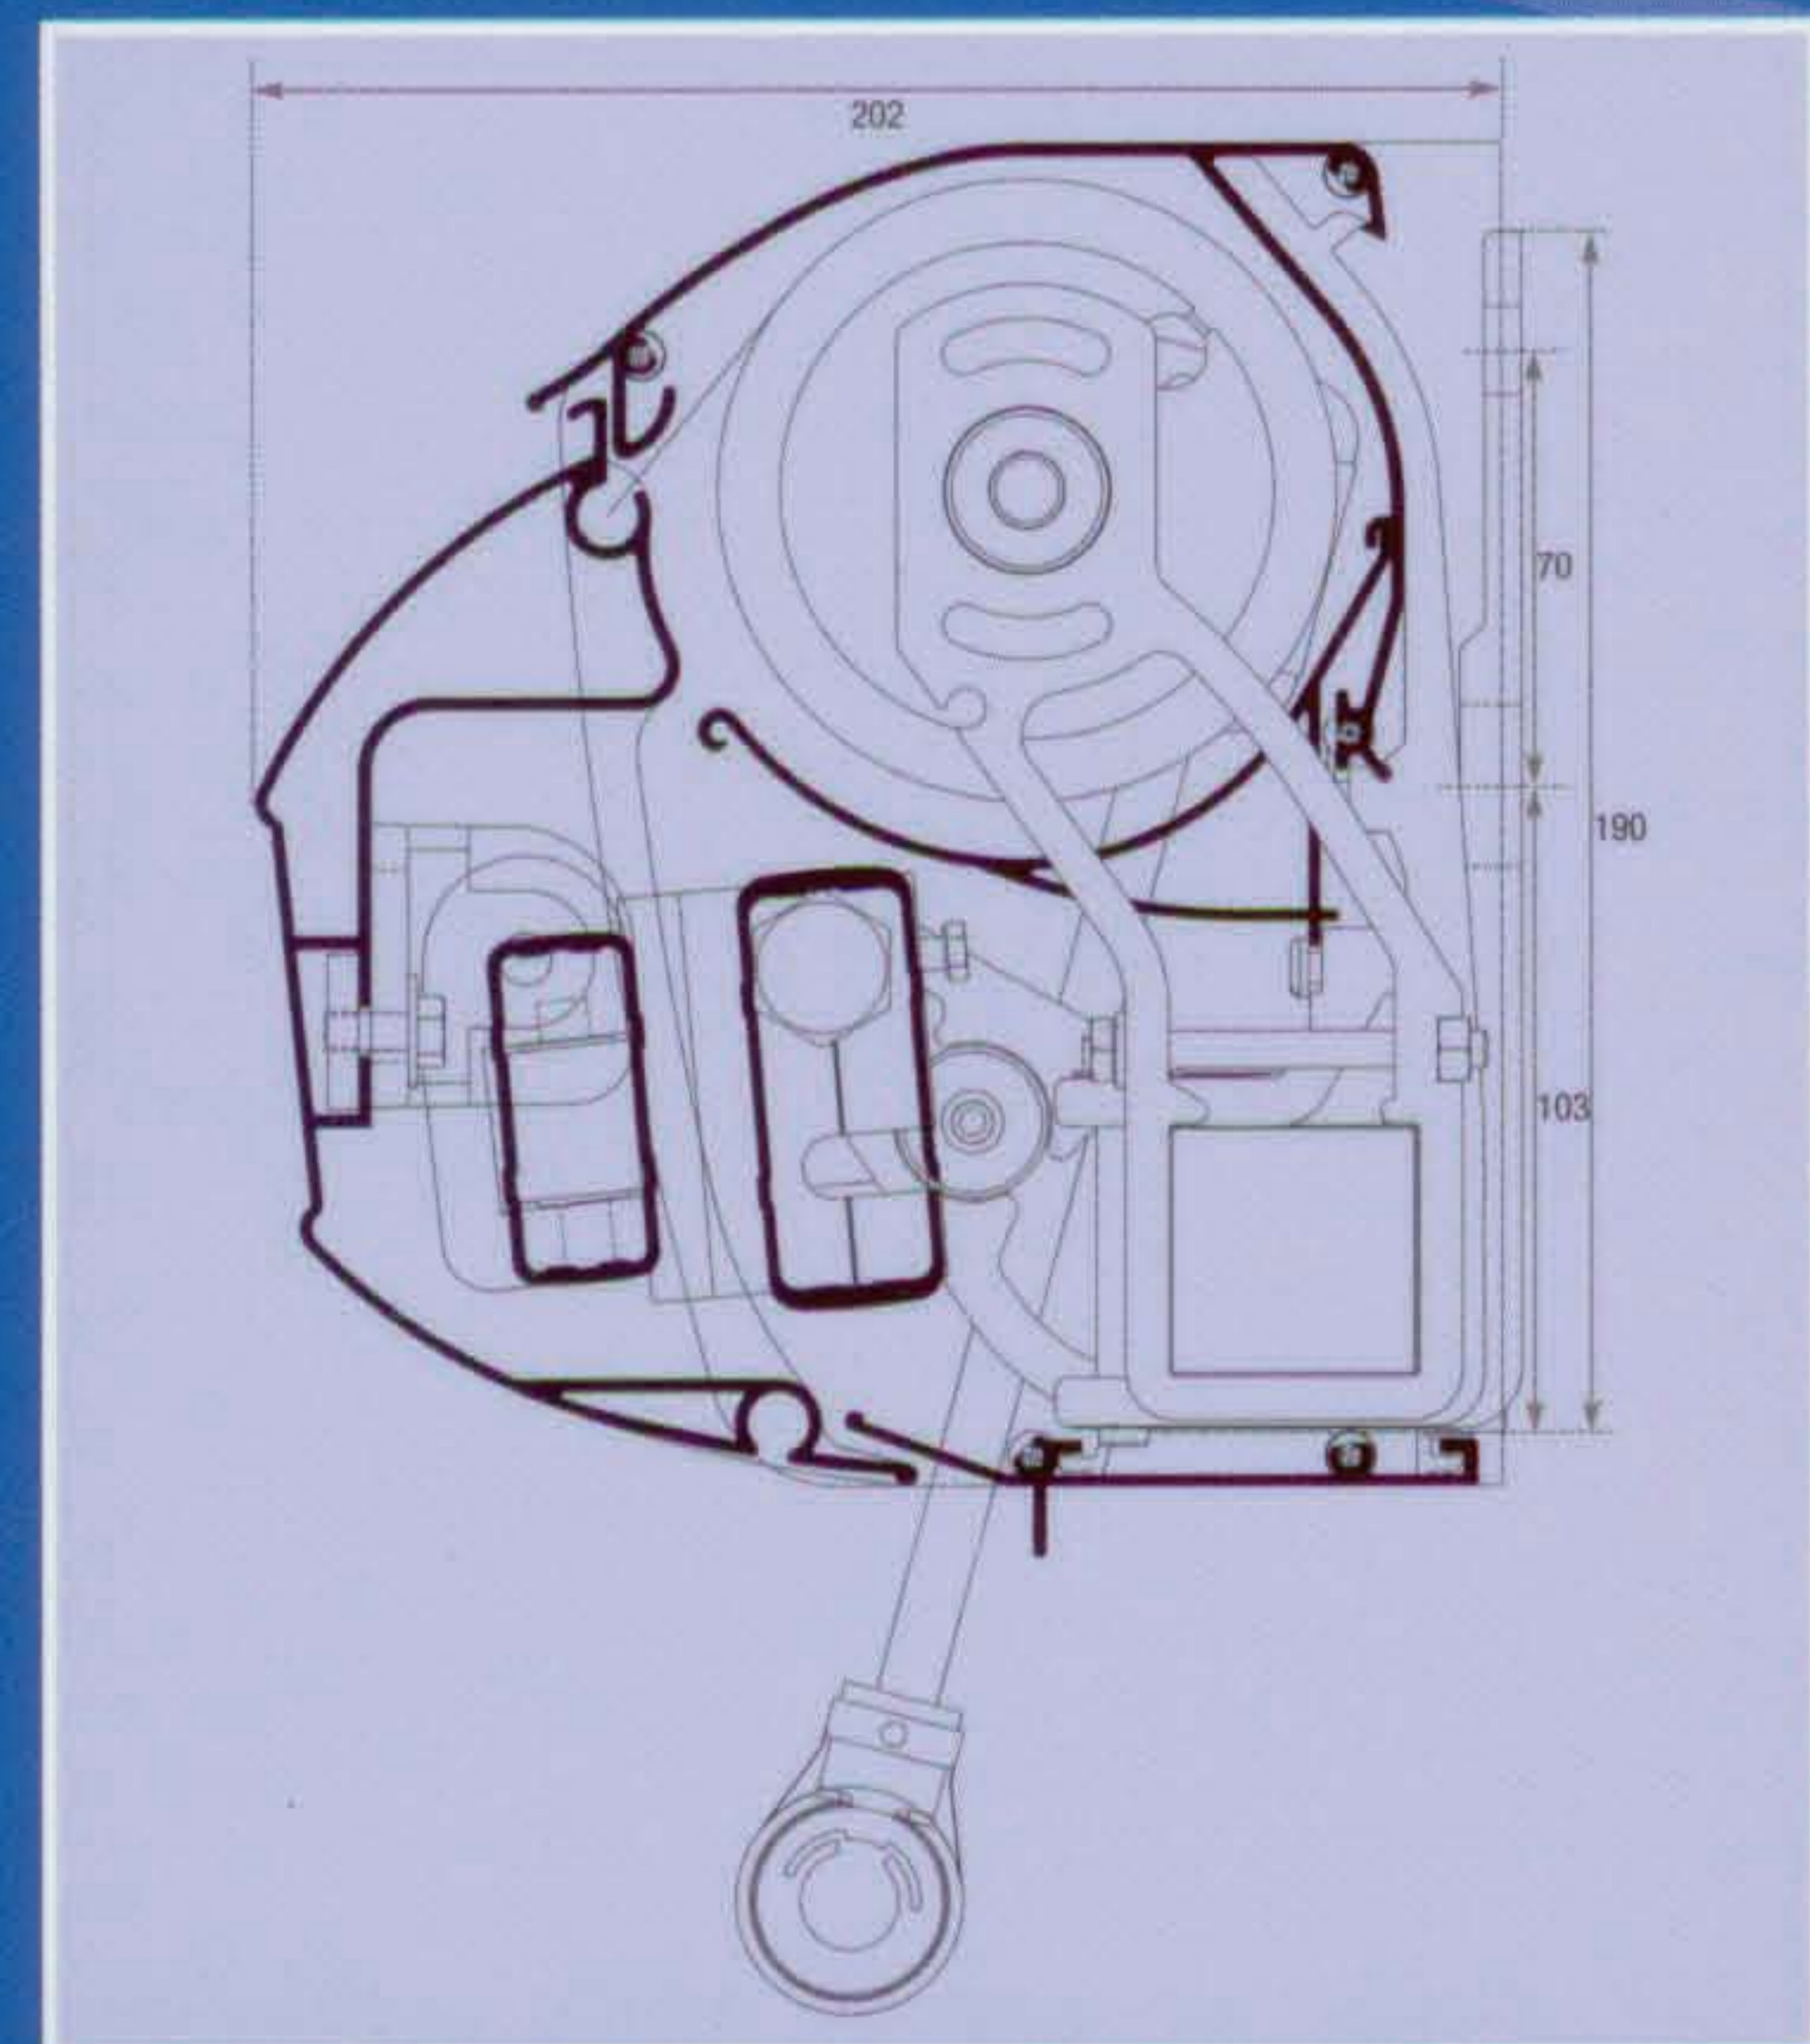

DOEKEN

De doeken zijn van 100% acryl geweven en hebben een gewicht van ca. 310 gram per m². Door de zware finishing is het doek vochtbestendig, rot- en schimmelvrij, vet- en vuilafstotend en bestand tegen weersinvloeden. In de standaard uitvoering kunt u een keuze maken uit de afgebeelde dessins.

CONSTRUCTIE

Een extra stalen draagbuis waar de knikarmen aan bevestigd zijn, zorgt voor extra stabiliteit. Door deze constructie is het mogelijk om meerdere montagesteunen te plaatsen.

Dit scherm is in maatwerkuitvoering te koppelen tot liefst 10 meter! De uitvoering is inclusief doekgoot zodat het doek extra beschermd wordt.

KNIKARMEN

Gemaakt van zware aluminium kokerprofielen en gietaluminium verbindingstukken. In de kokerprofielen bevinden zich sterke veren die met dubbele stalen kabels verbonden worden. Natuurlijk zijn alle bouten, moeren en assen van roestvrij staal.

BEDIENING

In de standaard uitvoering wordt de **cassette marbella** bediend met een soepel draaiend oogwindwerk met afneembare slingerstang.

Het summum van gemak en comfort is natuurlijk een elektrische bediening. Bij zowel handmatige als elektrische bediening is de bedieningszijde naar keuze.

UITVOERING

De **cassette marbella** wordt standaard geleverd in geheel roomwit gemoffelde uitvoering. (Ral 9001)

VORMGEVING

Een extra zware uitvoering en toch zeer compact van vorm. Fraaie belijning en ronde accenten geven de Finishing Touch. Valt er over smaak te twisten?

STANDAARDUITVOERING

Standaardbreedten

500, 550, 600 cm

Materiaal

Roomwit Ral 9001

Uitval

300 cm

Bediening

oogwindwerk of elektrisch (optie), bedieningszijde naar keuze

Kleuren

372 - 544 - 167 - 545 - 361
371 - 49 - 362 - 363 - 364
365 - 18 - 31 - 33 - 34

Volant

Gratis