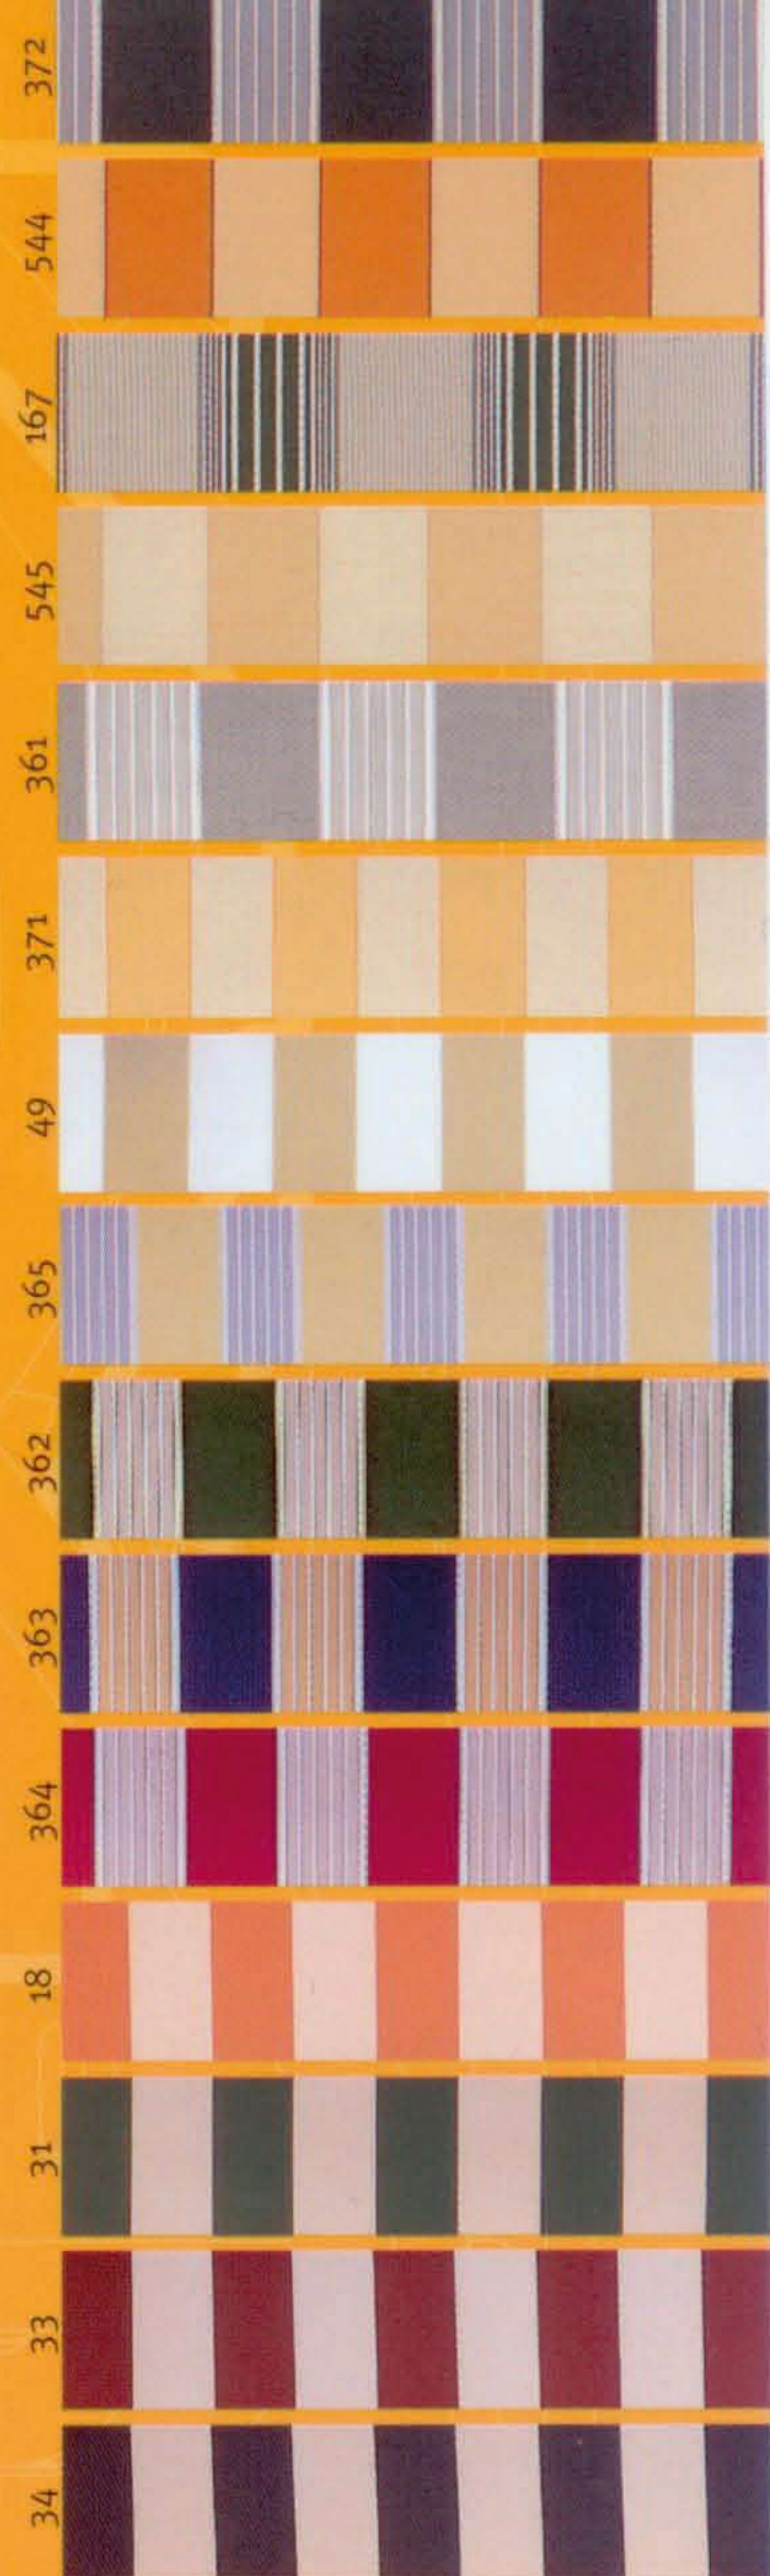

DOEKEN

De doeken zijn van 100% acryl geweven en hebben een gewicht van ca. 310 gram per m². Door de zware finishing is het doek vochtbestendig, rot- en schimmelvrij, vet- en vuilafstotend en bestand tegen weersinvloeden. In de standaard uitvoering kunt u een keuze maken uit de afgebeelde dessins.

KNIKARMEN

Gemaakt van zware aluminium kokerprofielen en gietaluminium verbindingstukken. In de kokerprofielen bevinden zich sterke veren die met dubbele stalen kabels verbonden worden. Natuurlijk zijn alle bouten, moeren en assen van roestvrij staal.

STANDAARDUITVOERING

Standaardbreedten

500, 550, 600 cm

Materiaal

Roomwit Ral 9001

Uitval

300 cm

Bediening

oogwindwerk of elektrisch (optie), bedieningszijde naar keuze

Kleuren

372 - 544 - 167 - 545 - 361
371 - 49 - 362 - 363 - 364
365 - 18 - 31 - 33 - 34

Volant

Gratis

In de maatwerk uitvoering zijn diverse opties mogelijk. Informeer bij uw dealer.