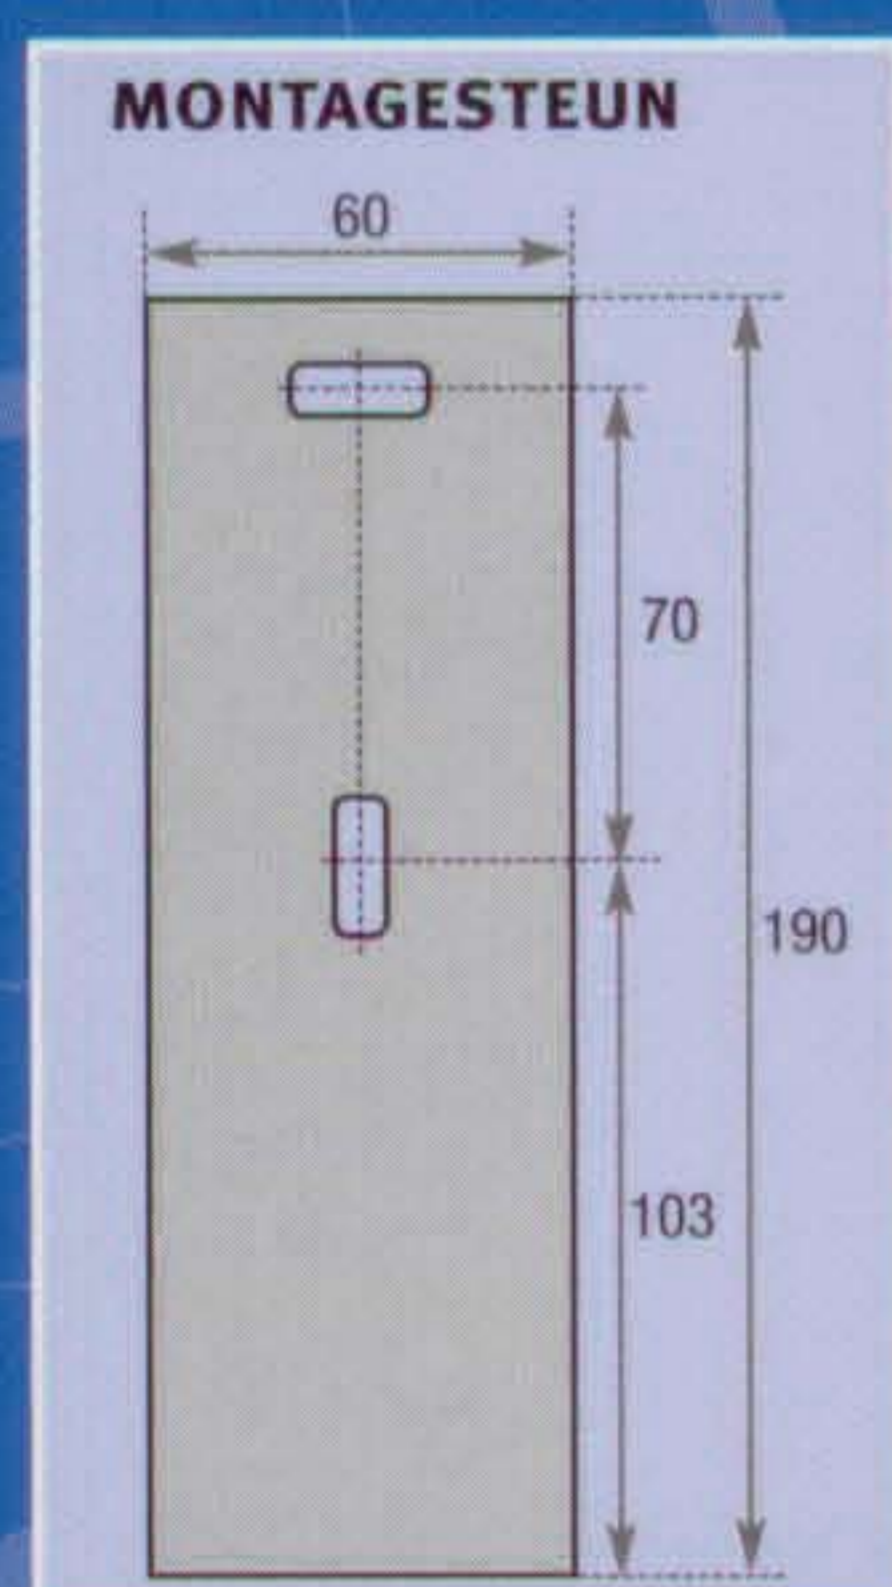

DOEKEN

De doeken zijn van 100% acryl geweven en hebben een gewicht van ca. 310 gram per m². Door de zware finishing is het doek vochtbestendig, rot- en schimmelvrij, vet- en vuilafstotend en bestand tegen weersinvloeden. In de standaard uitvoering kunt u een keuze maken uit de afgebeelde dessins.

CONSTRUCTIE

Een extra stalen draagbuis waar de knikarmen aan bevestigd zijn, zorgt voor extra stabiliteit. Door deze constructie is het mogelijk om meerdere montagesteunen te plaatsen.

Dit scherm is in maatwerkuitvoering te koppelen tot liefst 10 meter! De uitvoering is inclusief doekgoot zodat het doek extra beschermd wordt.

KNIKARMEN

Gemaakt van zware aluminium kokerprofielen en gietaluminium verbindingstukken. In de kokerprofielen bevinden zich sterke veren die met dubbele stalen kabels verbonden worden. Natuurlijk zijn alle bouten, moeren en assen van roestvrij staal.

BEDIENING

In de standaard uitvoering wordt de **cassette marbella** bediend met een soepel draaiend oogwindwerk met afneembare slingerstang.

Het summum van gemak en comfort is natuurlijk een elektrische bediening. Bij zowel handmatige als elektrische bediening is de bedieningszijde naar keuze.

UITVOERING

De **cassette marbella** wordt standaard geleverd in geheel roomwit gemoffelde uitvoering. (Ral 9001)

VORMGEVING

Een extra zware uitvoering en toch zeer compact van vorm. Fraaie belijning en ronde accenten geven de Finishing Touch. Valt er over smaak te twisten?

STANDAARDUITVOERING

Standaardbreedten

500, 550, 600 cm

Materiaal

Roomwit Ral 9001

Uitval

300 cm

Bediening

oogwindwerk of elektrisch (optie), bedieningszijde naar keuze

Kleuren

372 - 544 - 167 - 545 - 361
371 - 49 - 362 - 363 - 364
365 - 18 - 31 - 33 - 34

Volant

Gratis