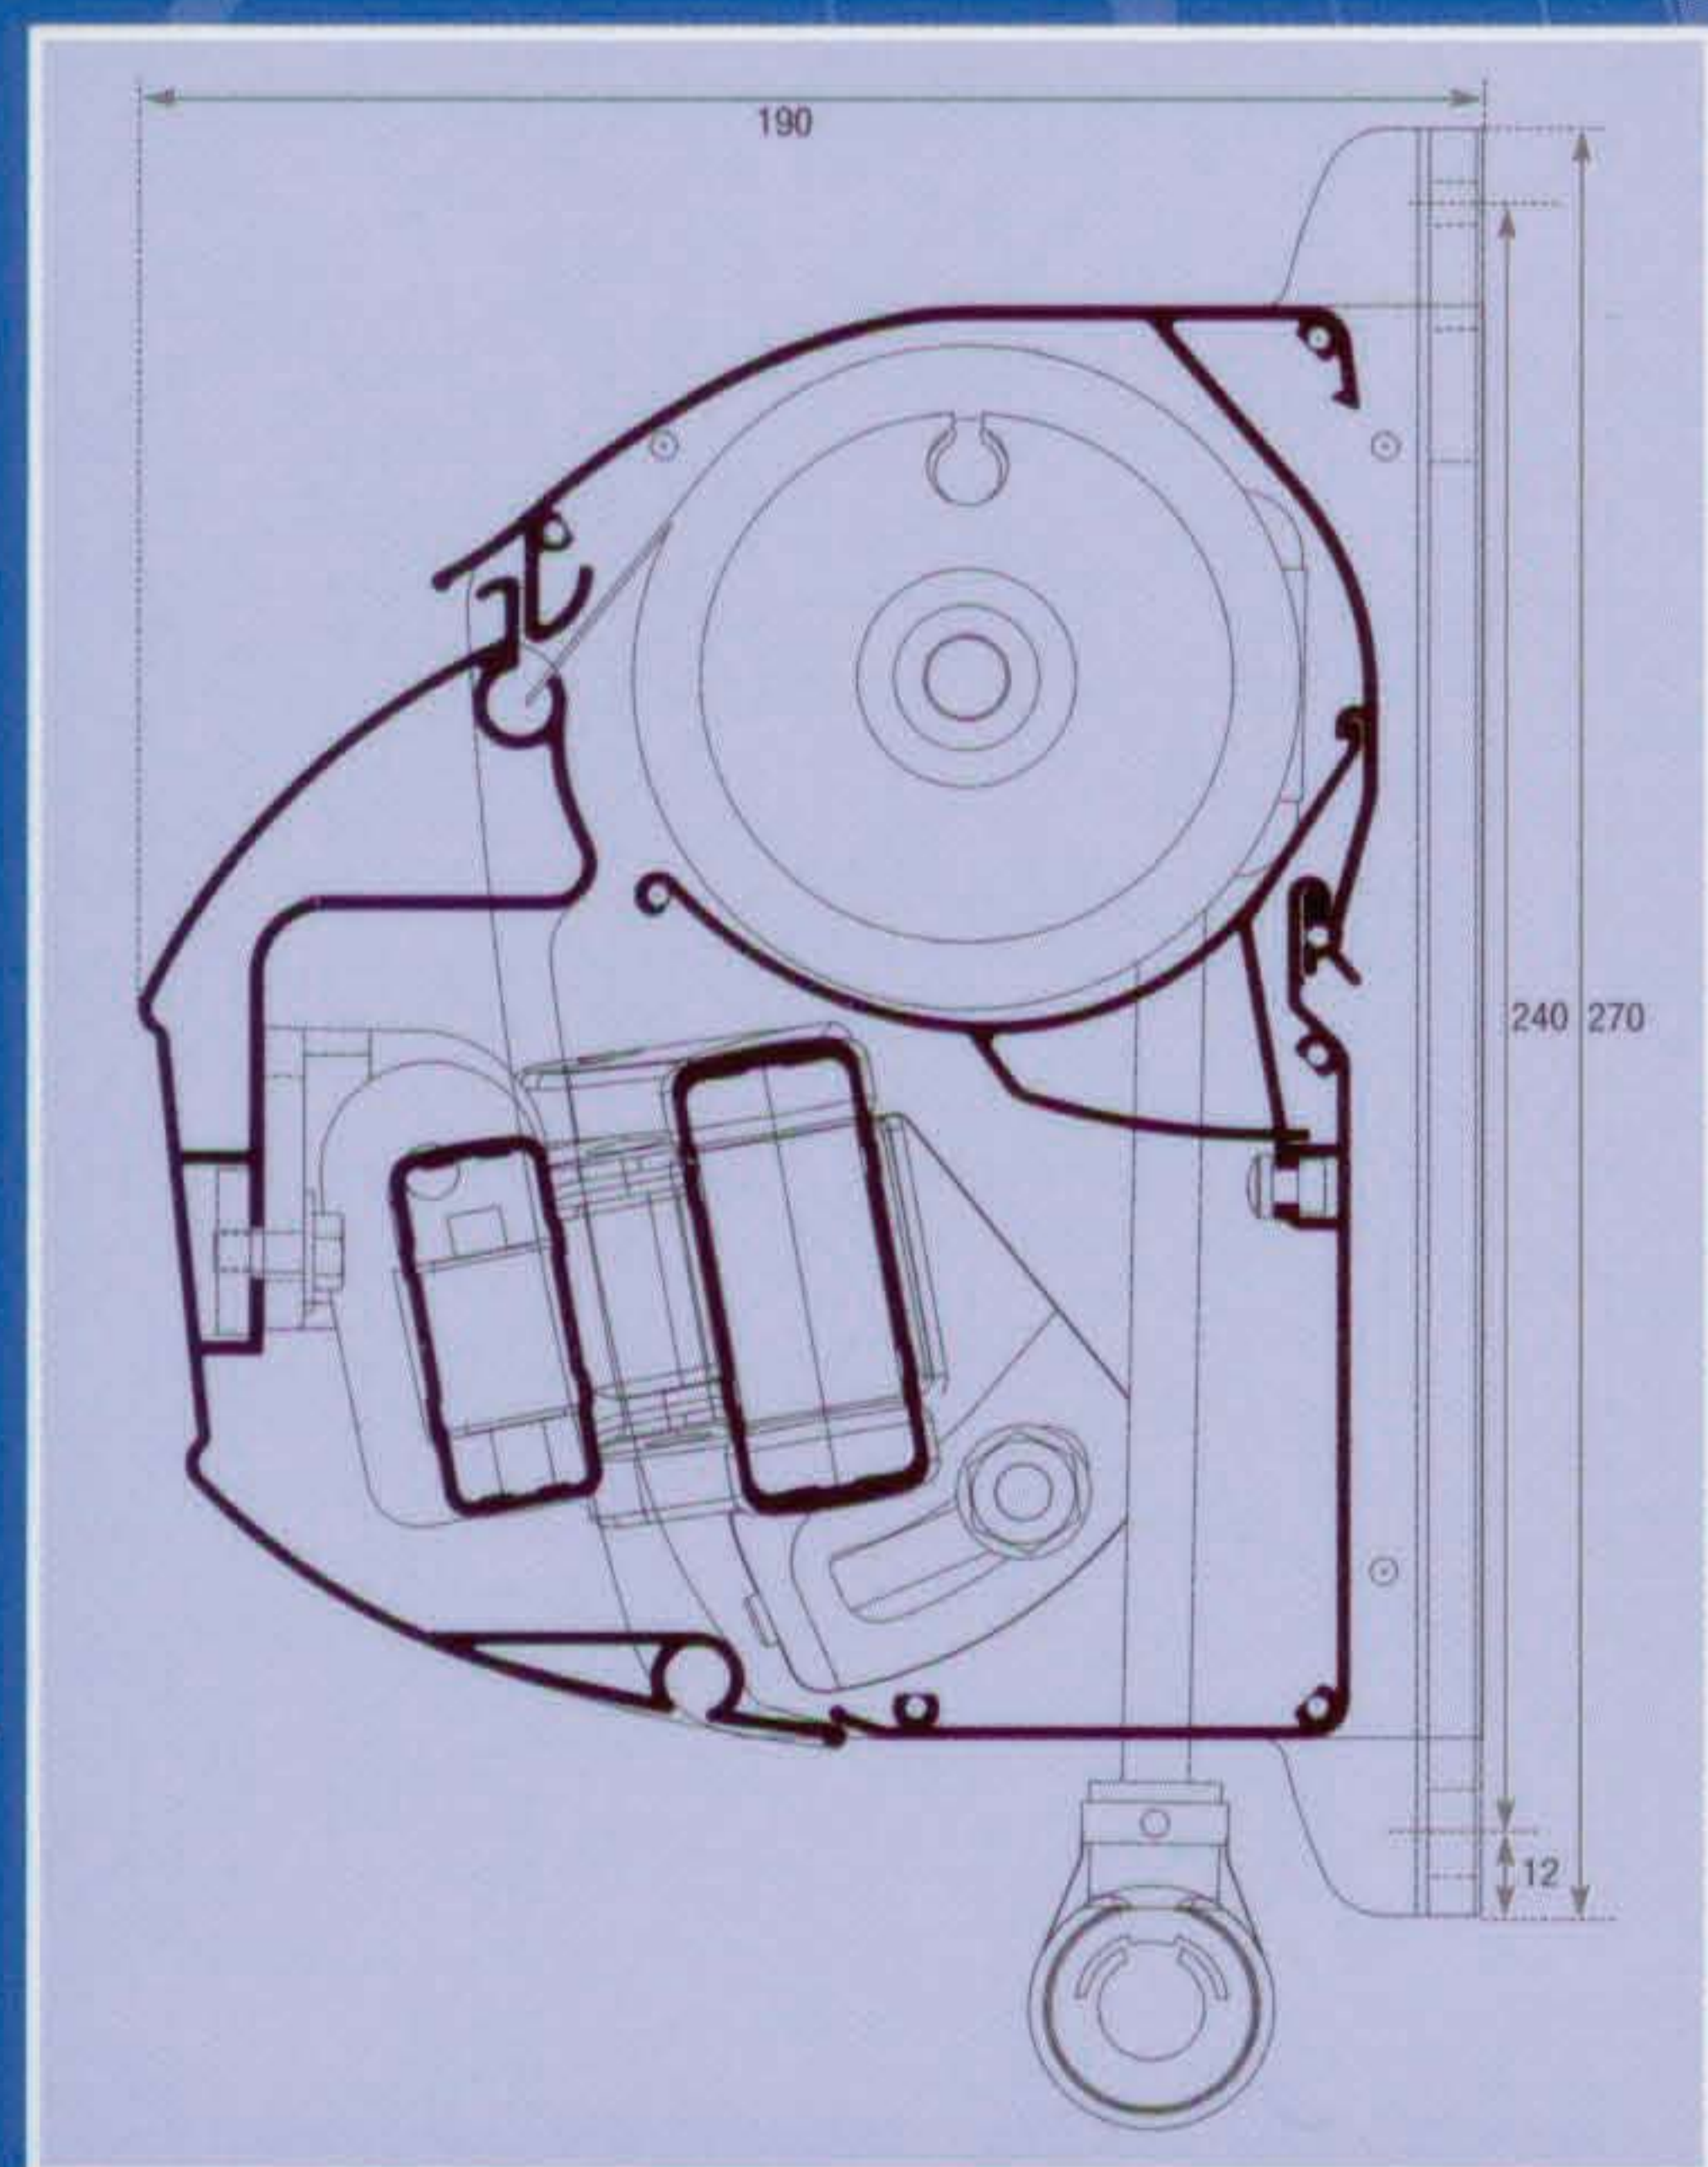

DOEKEN

De doeken zijn van 100% acryl geweven en hebben een gewicht van ca. 310 gram per m². Door de zware finishing is het doek vochtbestendig, rot- en schimmelvrij, vet- en vuilafstotend en bestand tegen weersinvloeden. In de standaard uitvoering kunt u een keuze maken uit de afgebeelde dessins.

CONSTRUCTIE

De knikarmen zijn bevestigd aan zware massieve zijsteunen, die tevens dienen als montagesteunen. Desgewenst zijn lange zijsteunen en plafondsteunen te bestellen.

Kap, voorlijst en achterplaat zijn zo

op elkaar afgestemd dat in gesloten toestand een compleet dichte cassette overblijft. Omdat dit scherm uitgevoerd is met een doekgoot is zelfs bij een geopend scherm nog sprake van cassetteuitvoering. De term dubbele cassette is daarom zeker niet overdreven.

KNIKARMEN

Gemaakt van zware aluminium kokerprofielen en gietaluminium verbindingstukken. In de kokerprofielen bevinden zich sterke veren die met dubbele stalen kabels verbonden worden. Natuurlijk zijn alle bouten, moeren en assen van roestvrij staal.