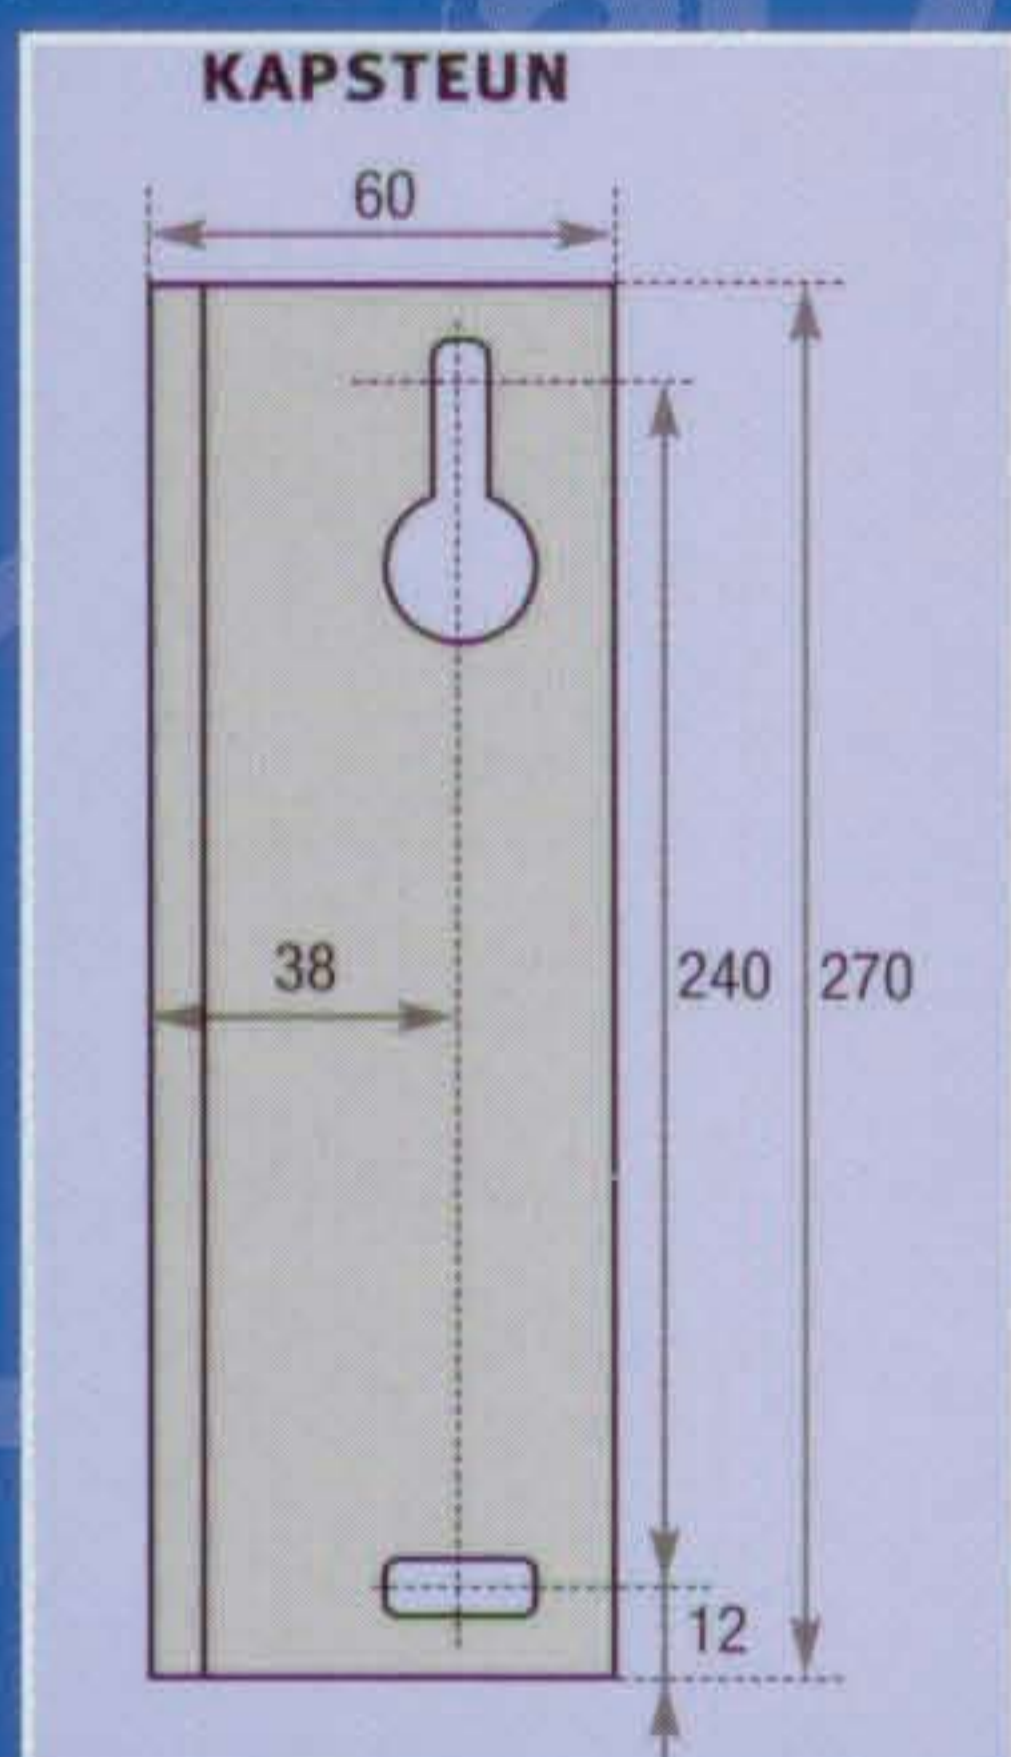

DOEKEN

De doeken zijn van 100% acryl geweven en hebben een gewicht van ca. 310 gram per m². Door de zware finishing is het doek vochtbestendig, rot- en schimmelvrij, vet- en vuilafstotend en bestand tegen weersinvloeden. In de standaard uitvoering kunt u een keuze maken uit de afgebeelde dessins.

CONSTRUCTIE

De knikarmen zijn bevestigd aan zware massieve zijsteunen, die tevens dienen als montagesteunen. Desgewenst zijn lange zijsteunen en plafondsteunen te bestellen.

Kap, voorlijst en achterplaat zijn zo

op elkaar afgestemd dat in gesloten toestand een compleet dichte cassette overblijft. Omdat dit scherm uitgevoerd is met een doekgoot is zelfs bij een geopend scherm nog sprake van cassetteuitvoering. De term dubbele cassette is daarom zeker niet overdreven.

KNIKARMEN

Gemaakt van zware aluminium kokerprofielen en gietaluminium verbindingstukken. In de kokerprofielen bevinden zich sterke veren die met dubbele stalen kabels verbonden worden. Natuurlijk zijn alle bouten, moeren en assen van roestvrij staal.