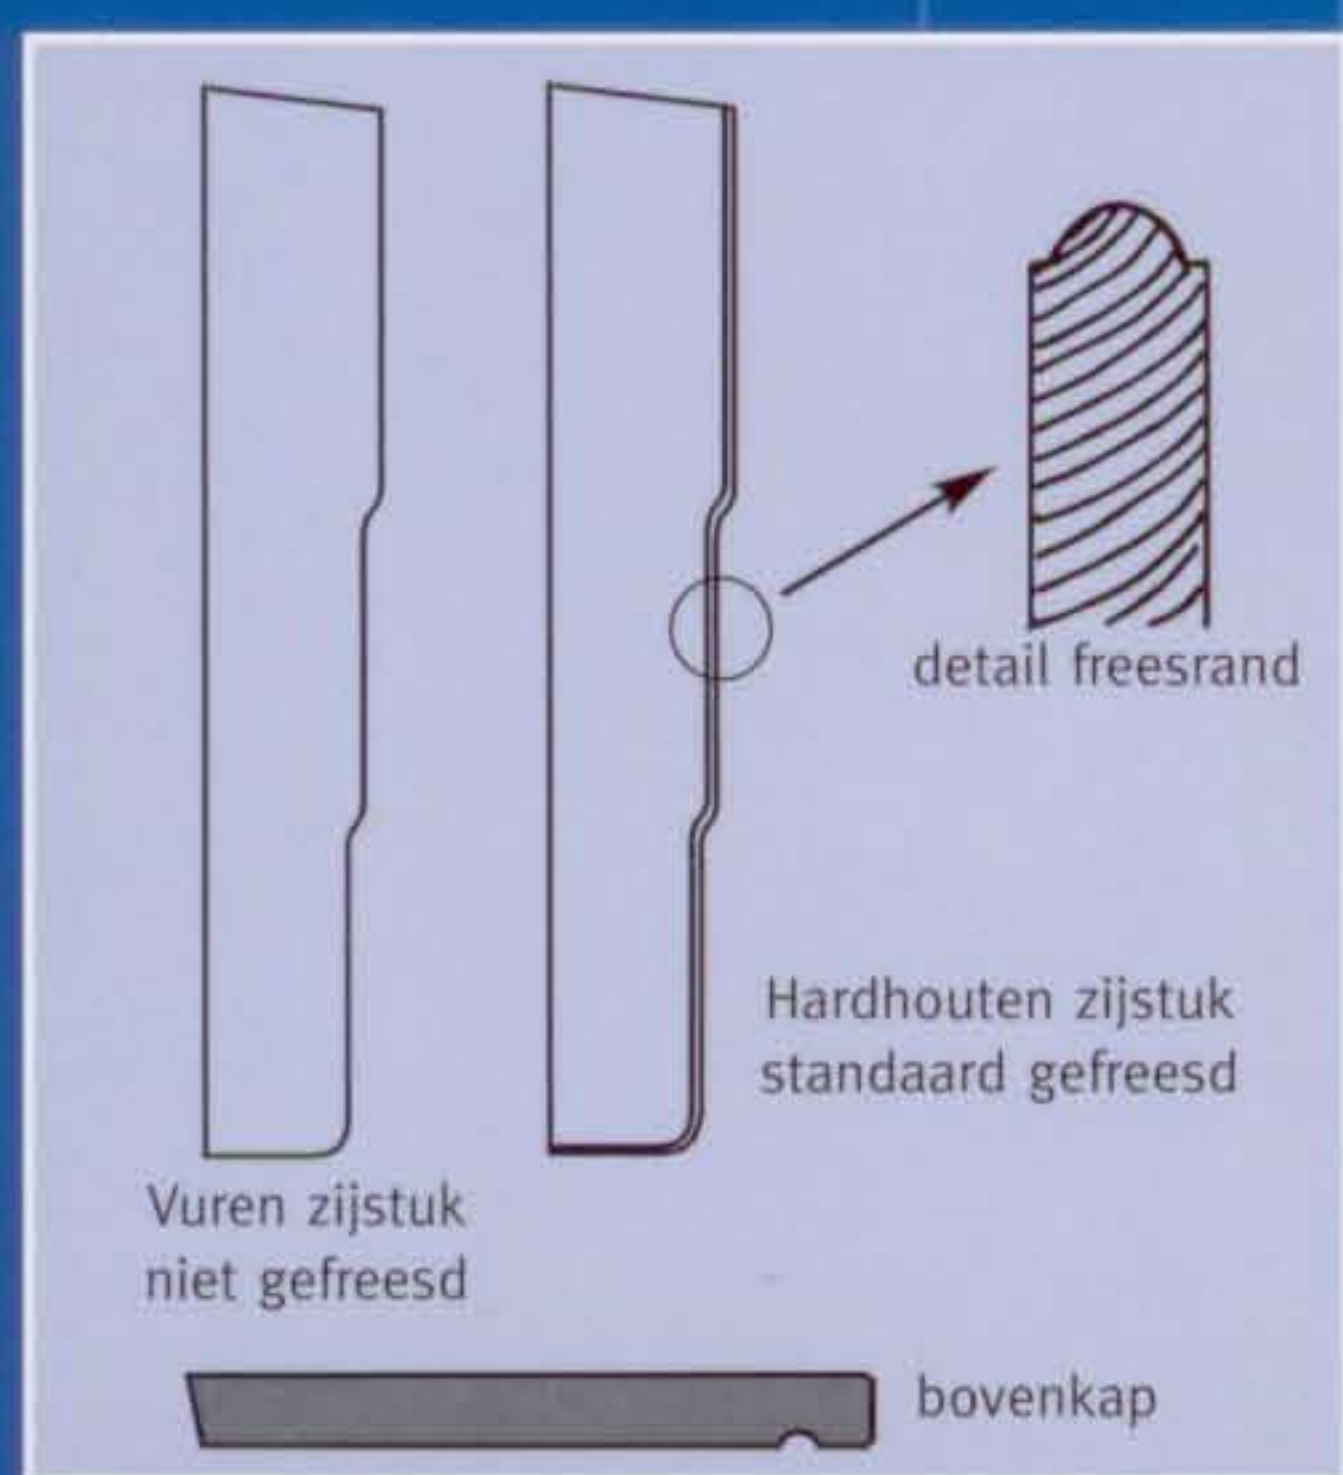

DOEKEN

De doeken zijn van 100% acryl geweven en hebben een gewicht van ca. 310 gram per m². Door de zware finishing is het doek vochtbestendig, rot- en schimmelvrij, vet- en vuilafstotend en bestand tegen weersinvloeden. U kunt een keuze maken uit talloze uni- en streepdessins

CONSTRUCTIE

Een houten of aluminium frame is opgebouwd uit een aantal latten die door middel van scharnieren met elkaar verbonden zijn. Het aantal latten is afhankelijk van de uitval. Het markiesframe is voorzien van zonnescermendoek. Desgewenst kan de markies worden uitgevoerd met een dekplank en of zijschotten.