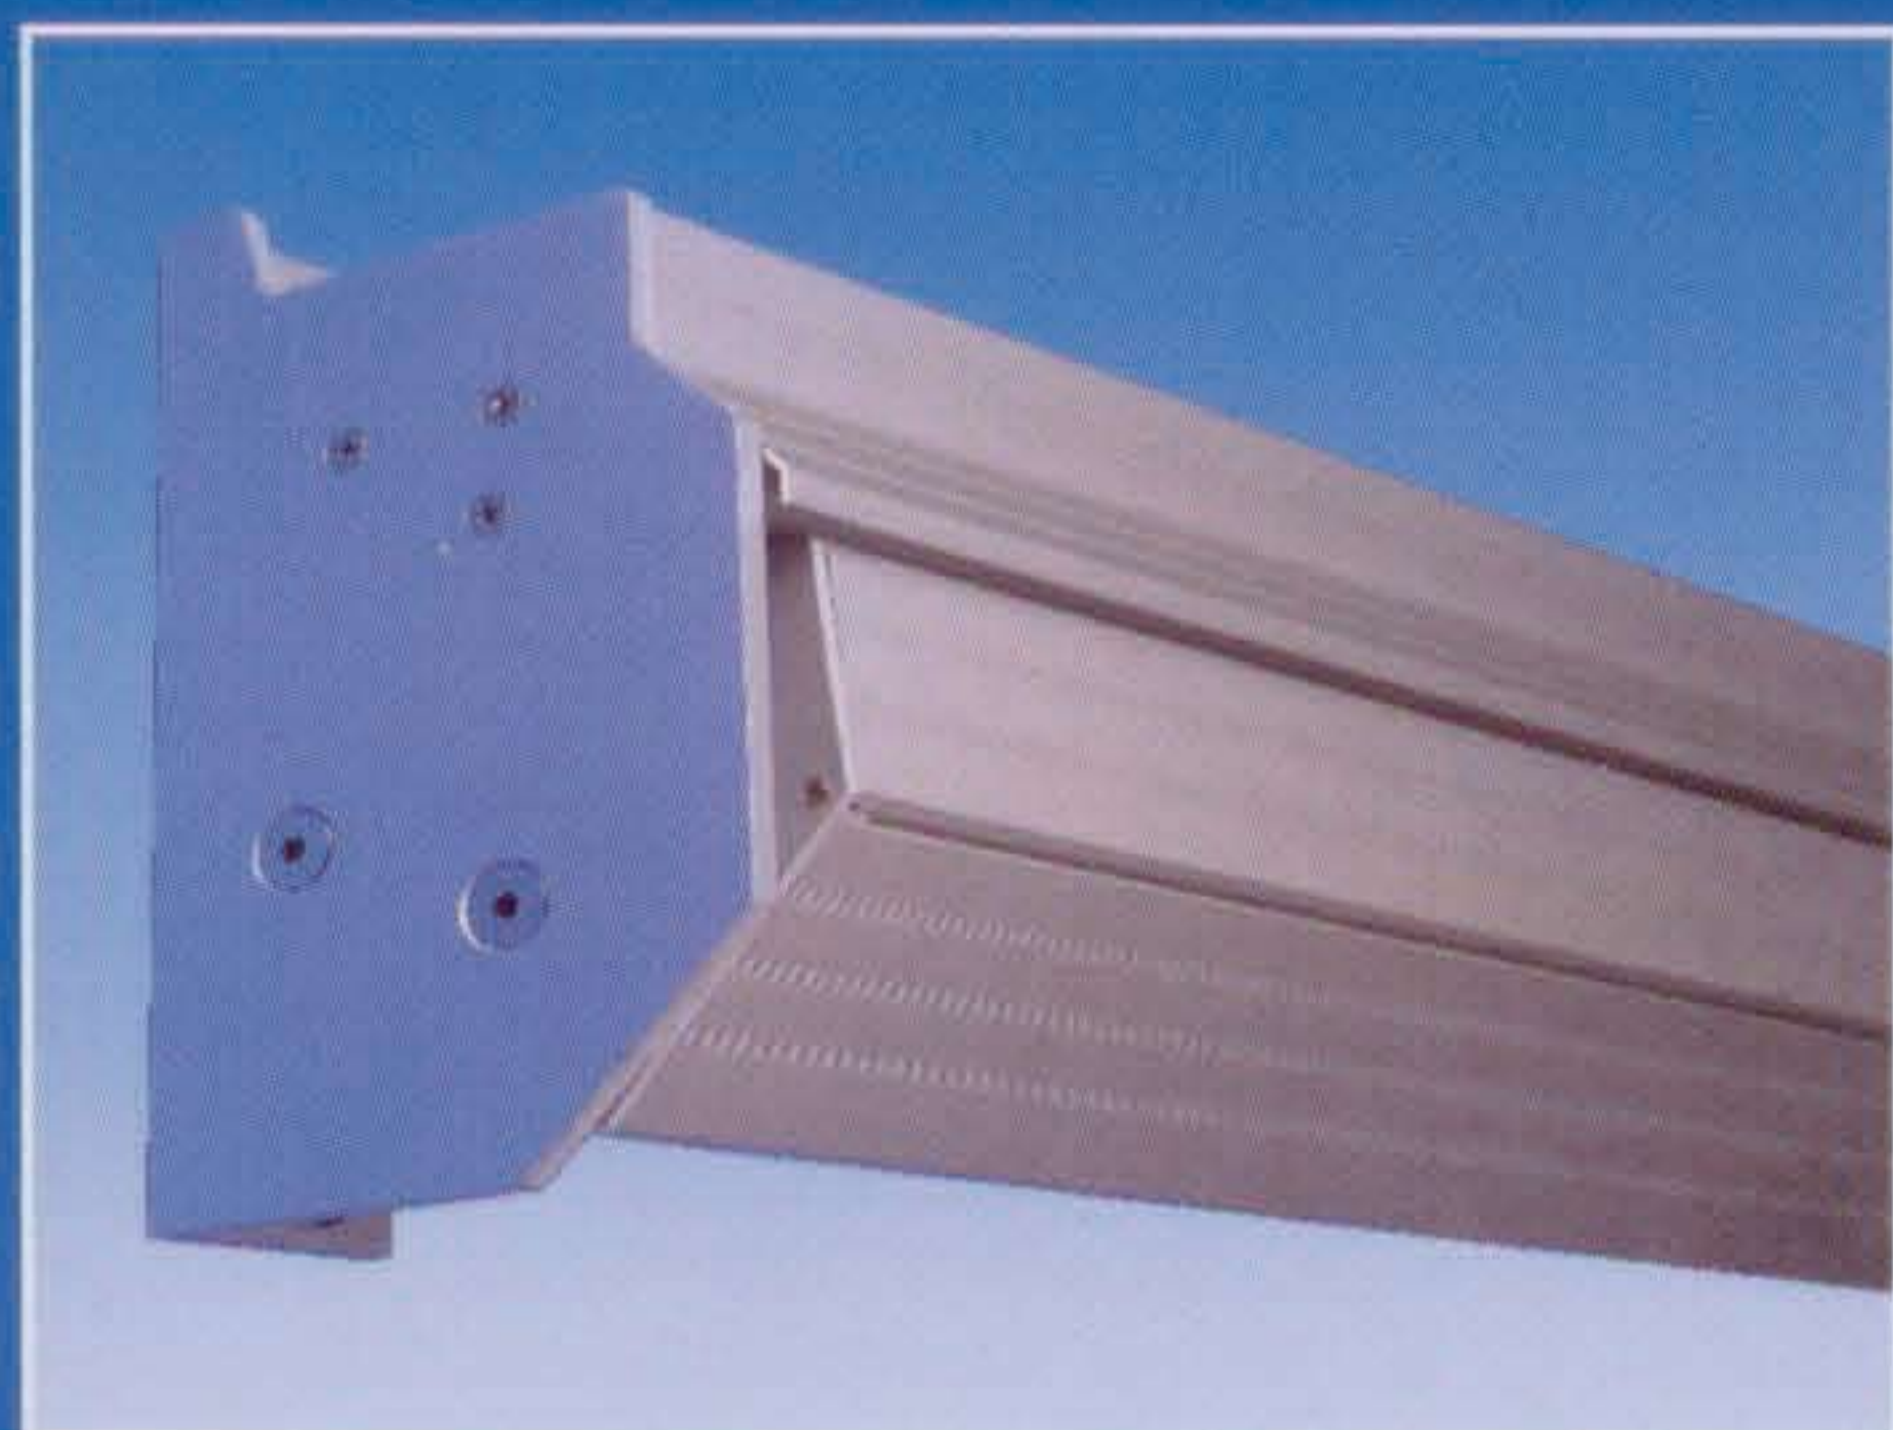

rhodos 78/110® Sunline