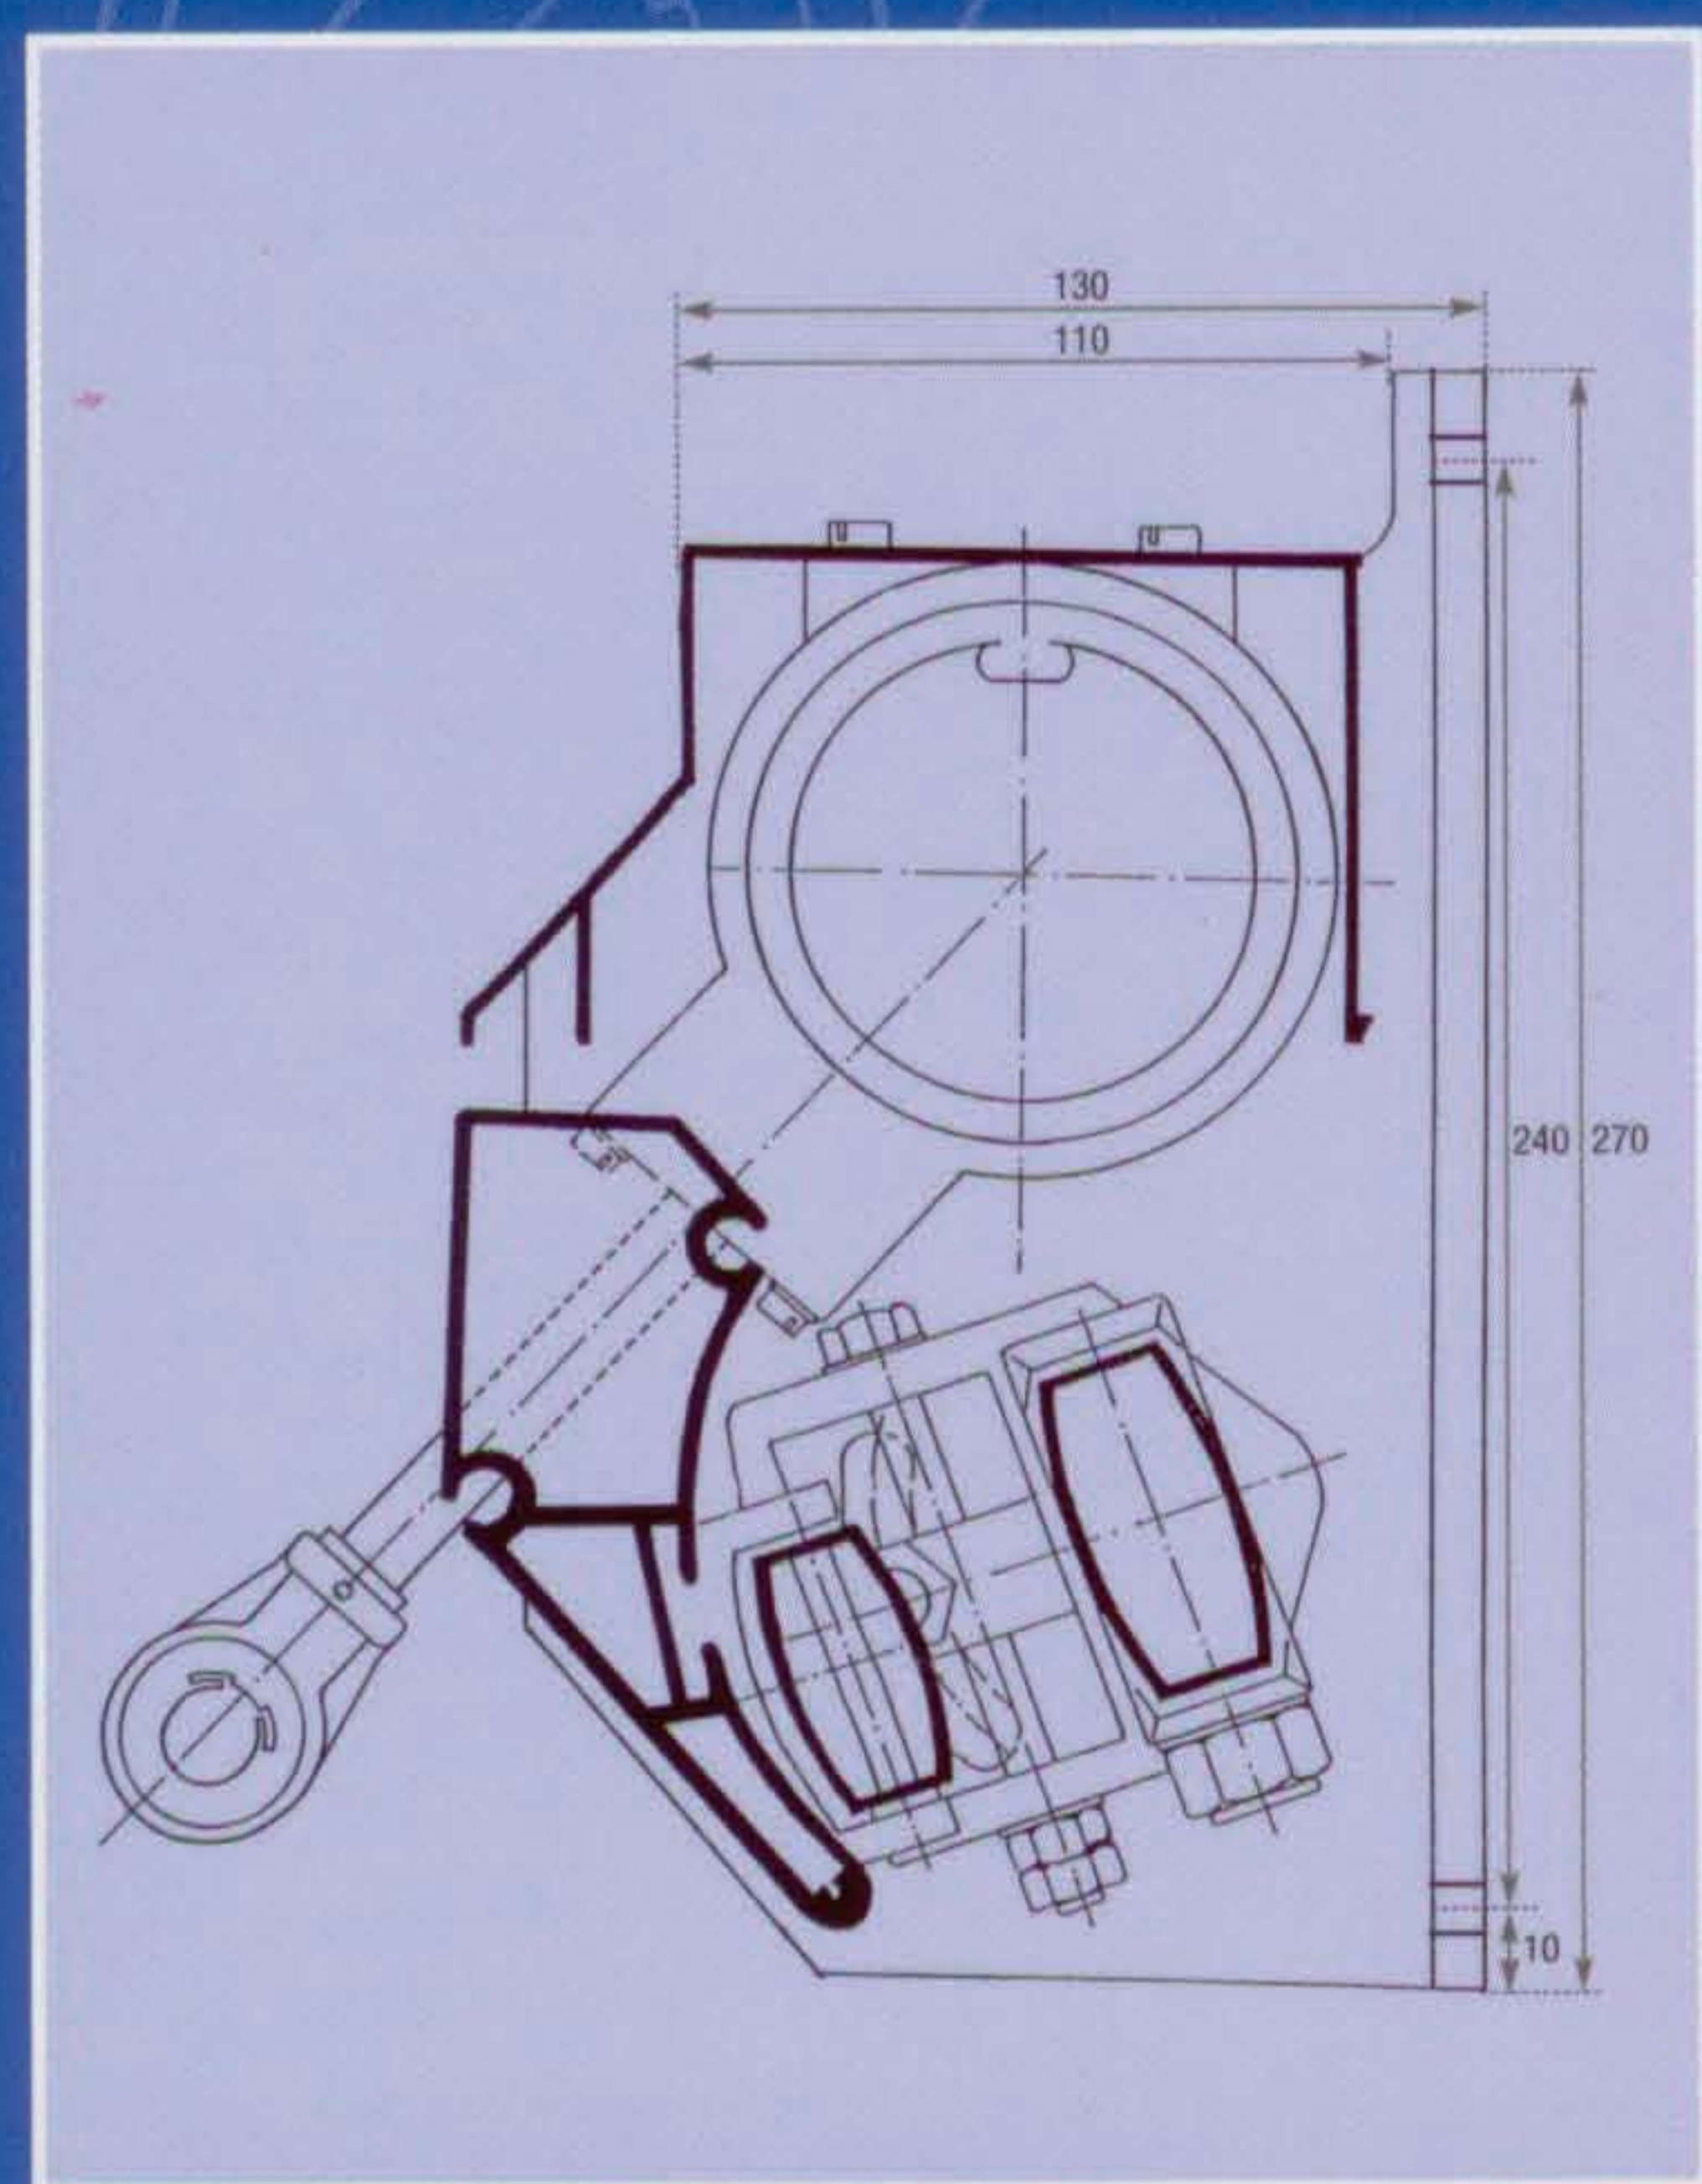

rhodos 78/110[®] Sunline

by RAIN

DOEKEN

De doeken zijn van 100% acryl geweven en hebben een gewicht van ca. 310 gram per m². Door de zware finishing is het doek vochtbestendig, rot- en schimmelvrij, vet- en vuilafstotend en bestand tegen weersinvloeden. In de standaard uitvoering kunt u een keuze maken uit de afgebeelde dessins.

CONSTRUCTIE

De knikarmen zijn bevestigd aan zware massieve zijsteunen, die tevens dienen als montagesteunen. Desgewenst zijn lange zijsteunen en plafondsteunen los te bestellen.

KNIKARMEN

Gemaakt van zware aluminium kokerprofielen en gietaluminium verbindingstukken. In de kokerprofielen bevinden zich sterke veren die met dubbele stalen kabels verbonden worden. Natuurlijk zijn alle bouten, moeren en assen van roestvrij staal.

Standaardbreedten

300, 350, 400, 450, 500, 550 cm

Materiaal

Geanodiseerd aluminium of Roomwit Ral 9001 (optie)

Uitval

250 cm

Bediening

oogwindwerk rechts