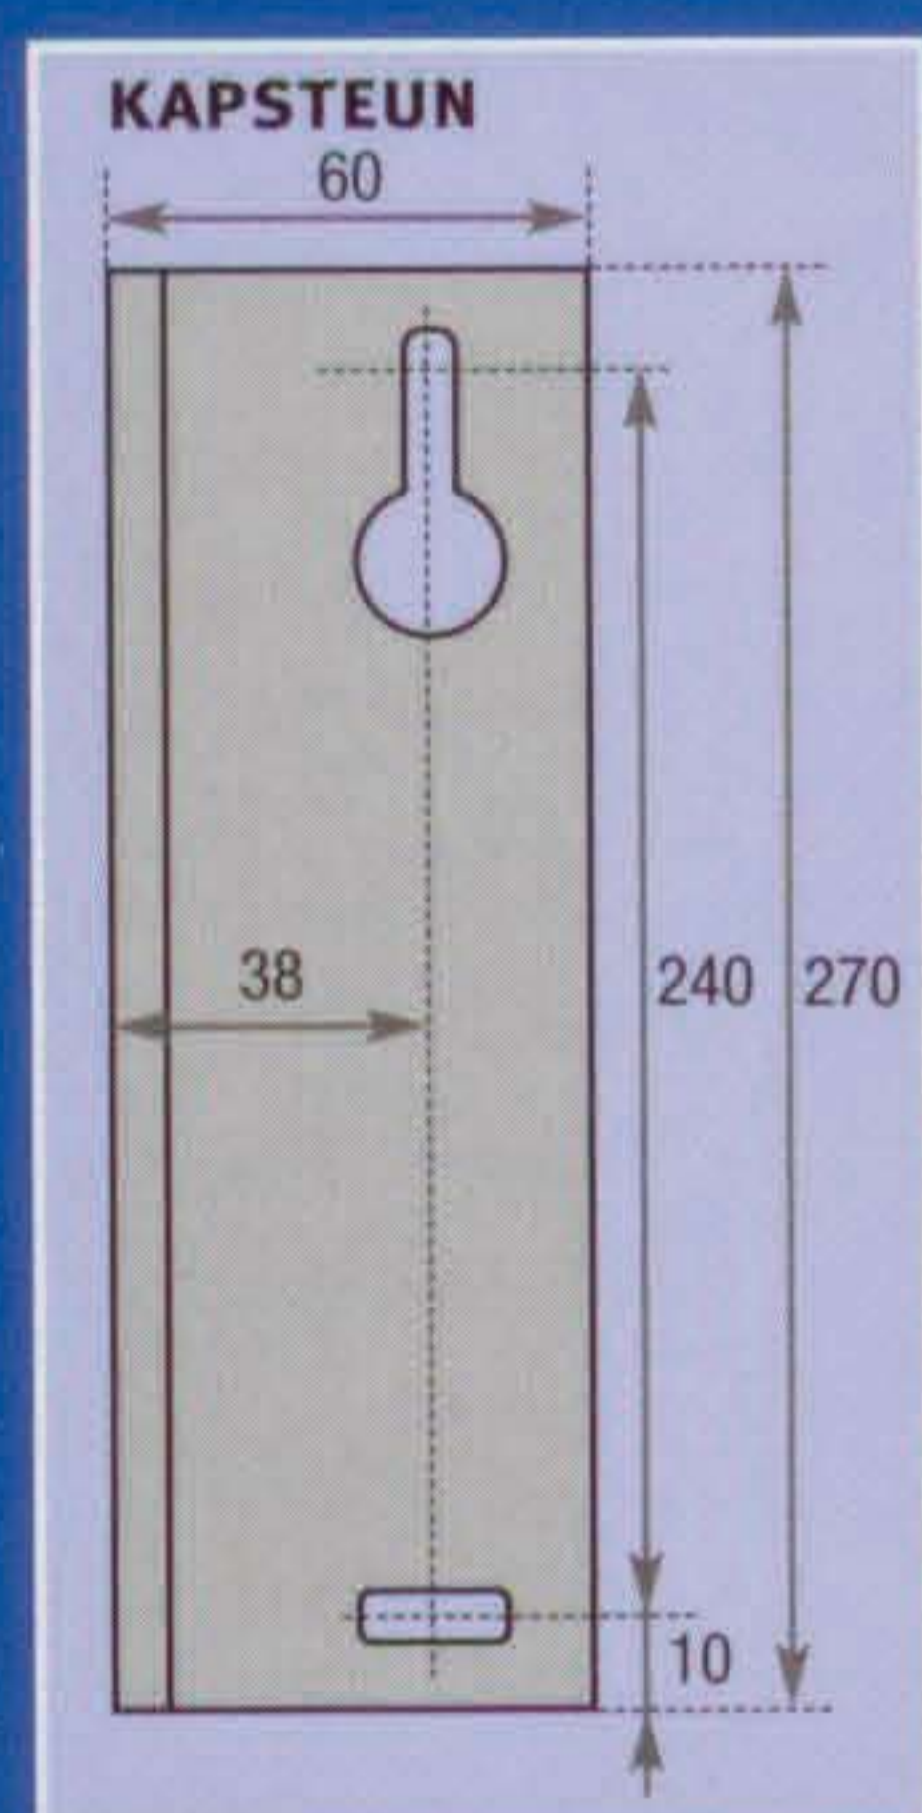

rhodos 78/110® Sunline

by RAIN

DOEKEN

De doeken zijn van 100% acryl geweven en hebben een gewicht van ca. 310 gram per m². Door de zware finishing is het doek vochtbestendig, rot- en schimmelvrij, vet- en vuilafstotend en bestand tegen weersinvloeden. In de standaard uitvoering kunt u een keuze maken uit de afgebeelde dessins.

CONSTRUCTIE

De knikarmen zijn bevestigd aan zware massieve zijsteunen, die tevens dienen als montagesteunen. Desgewenst zijn lange zijsteunen en plafondsteunen los te bestellen.