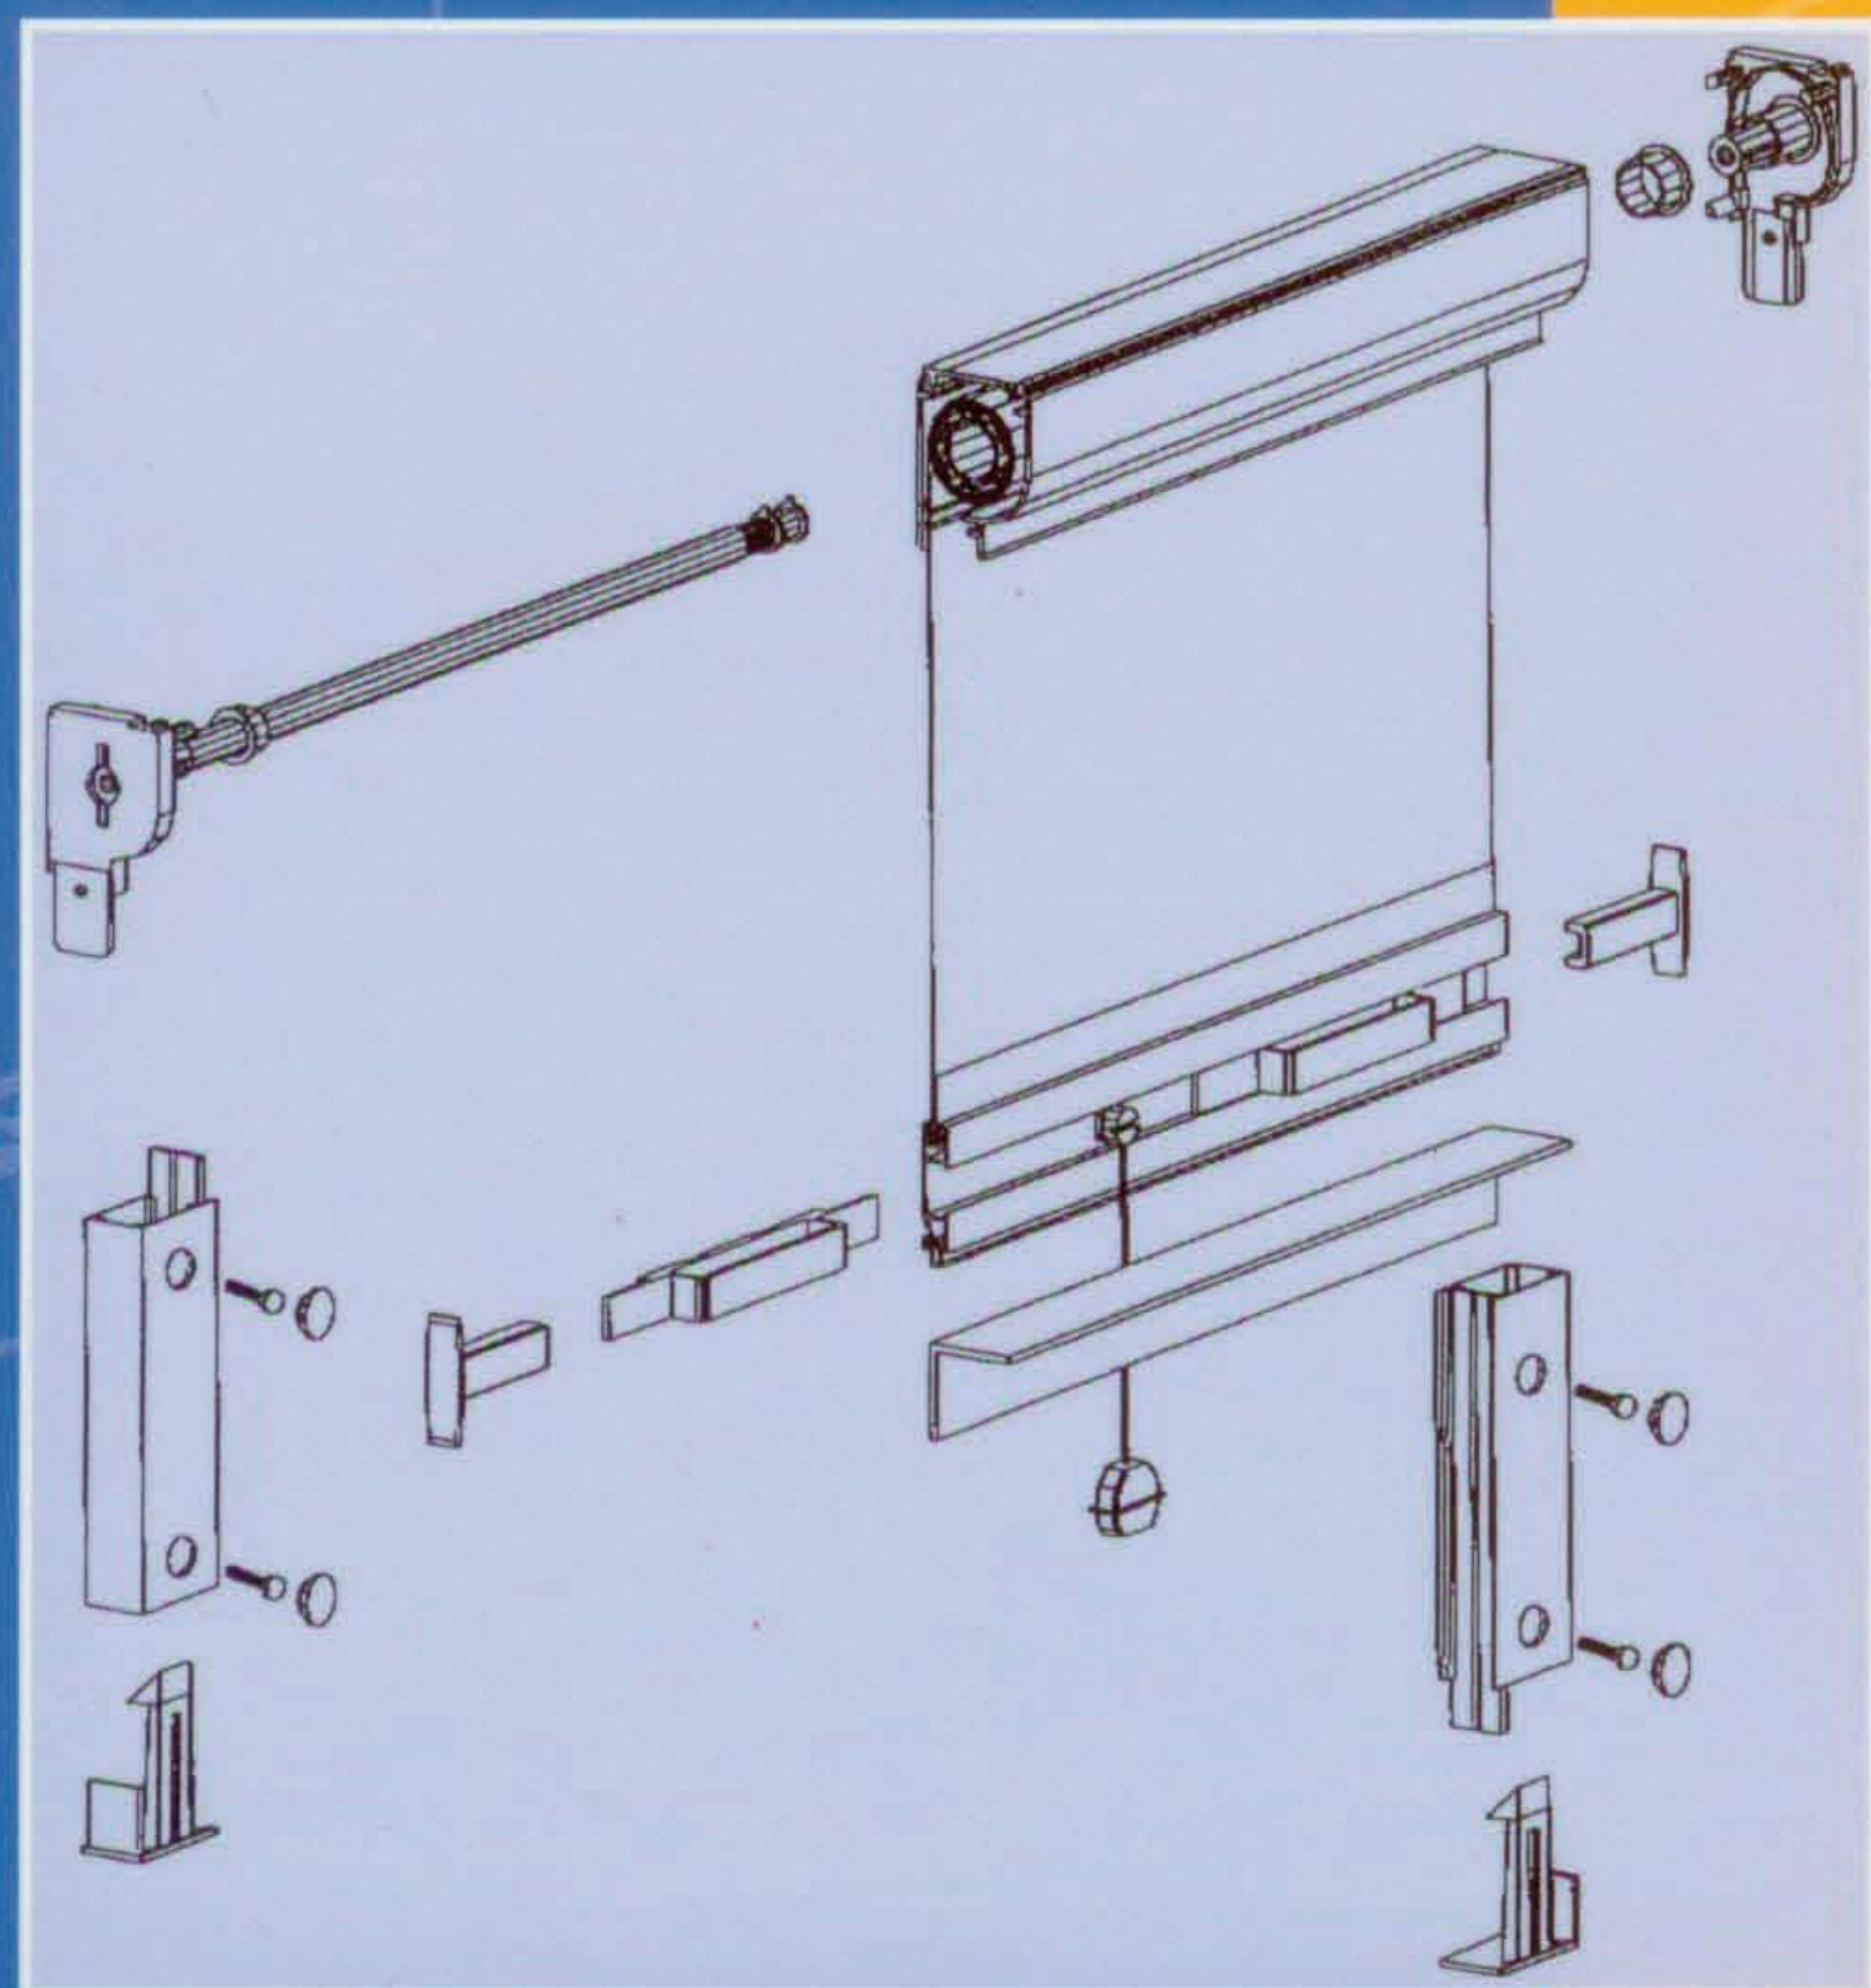

CONSTRUCTIE

In de afgeschuinde cassette bevindt zich een veerrol waarom zich het gaas op- en afrolt. De cassette wordt op de geleiders geplaatst waartussen het gaas, dat is verzaamd met een aluminium onderlat, op en neer beweegt. Kap, geleiders en onderlat zijn vervaardigd uit hoogwaardig aluminium.

GELEIDERS

De aluminium geleiders zijn zowel geschikt voor "op-de-dag" als "in-de-dag" montage en zijn voorzien van dubbele borstelafdichting. Deze afdichting zorgt voor een geruisloze bediening en extra fixatie van het gaas. Onderin de geleiders zijn blokkeringen verwerkt die dienen als rem voor de onderlat.

BEDIENING

Standaard wordt de **rolhor super** uitgevoerd met 2 handgrepen en een handig trekkoordje die een soepele bediening waarborgen.

ONDERLAT

De onderlat is voorzien van een afdichtingsborstel waardoor eventuele oneffenheden worden geminimaliseerd. De handgrepen kunnen zowel aan de voorzijde als aan de achterzijde geplaatst worden waardoor de rolhor zowel binnen als buiten geplaatst kan worden.

UITVOERING

De **rolhor super** wordt altijd exact op maat gemaakt en wordt geleverd in witte uitvoering. (Ral 9010)

72-uurs levering*

BESTELLING	AFLEVERING
Maandag	Donderdag
Dinsdag	Vrijdag
Woensdag	Maandag
Donderdag	Dinsdag
Vrijdag	Woensdag