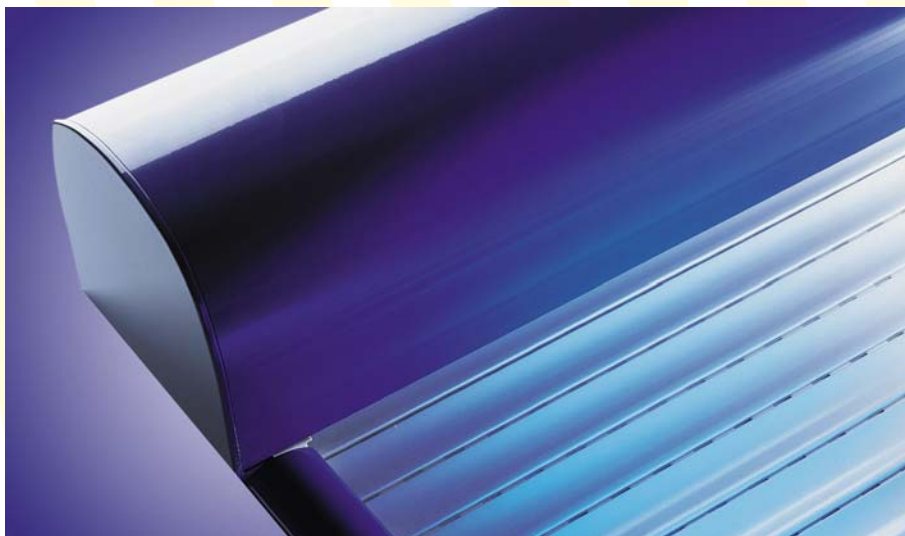

## De veiligheid van Rolluiken

*Floris Rolluiken verhogen wooncomfort, privacy en veiligheid. Ze weren zon, licht, warmte, kou, geluid, inkijk en inbrekers. Bovendien kunnen rolluiken vrijwel probleemloos worden aangebracht bij renovatie, bestaande bouw en nieuwbouw. U regelt eenvoudig de hoeveelheid binnenvallend licht, zonnewarmte en frisse lucht. Zo stemt u sfeer, binnenklimaat en privacy exact af op uw eigen wensen. Floris Rolluiken werken, afhankelijk van type, uitvoering en wijze van aanbrengen, geluidwerend en inbraakvertragend. Door de toegepaste materiaalsoorten, zoals aluminium en de van borstel of rubber voorziene geleidingsprofielen, functioneren rolluiken vrijwel geruisloos.*