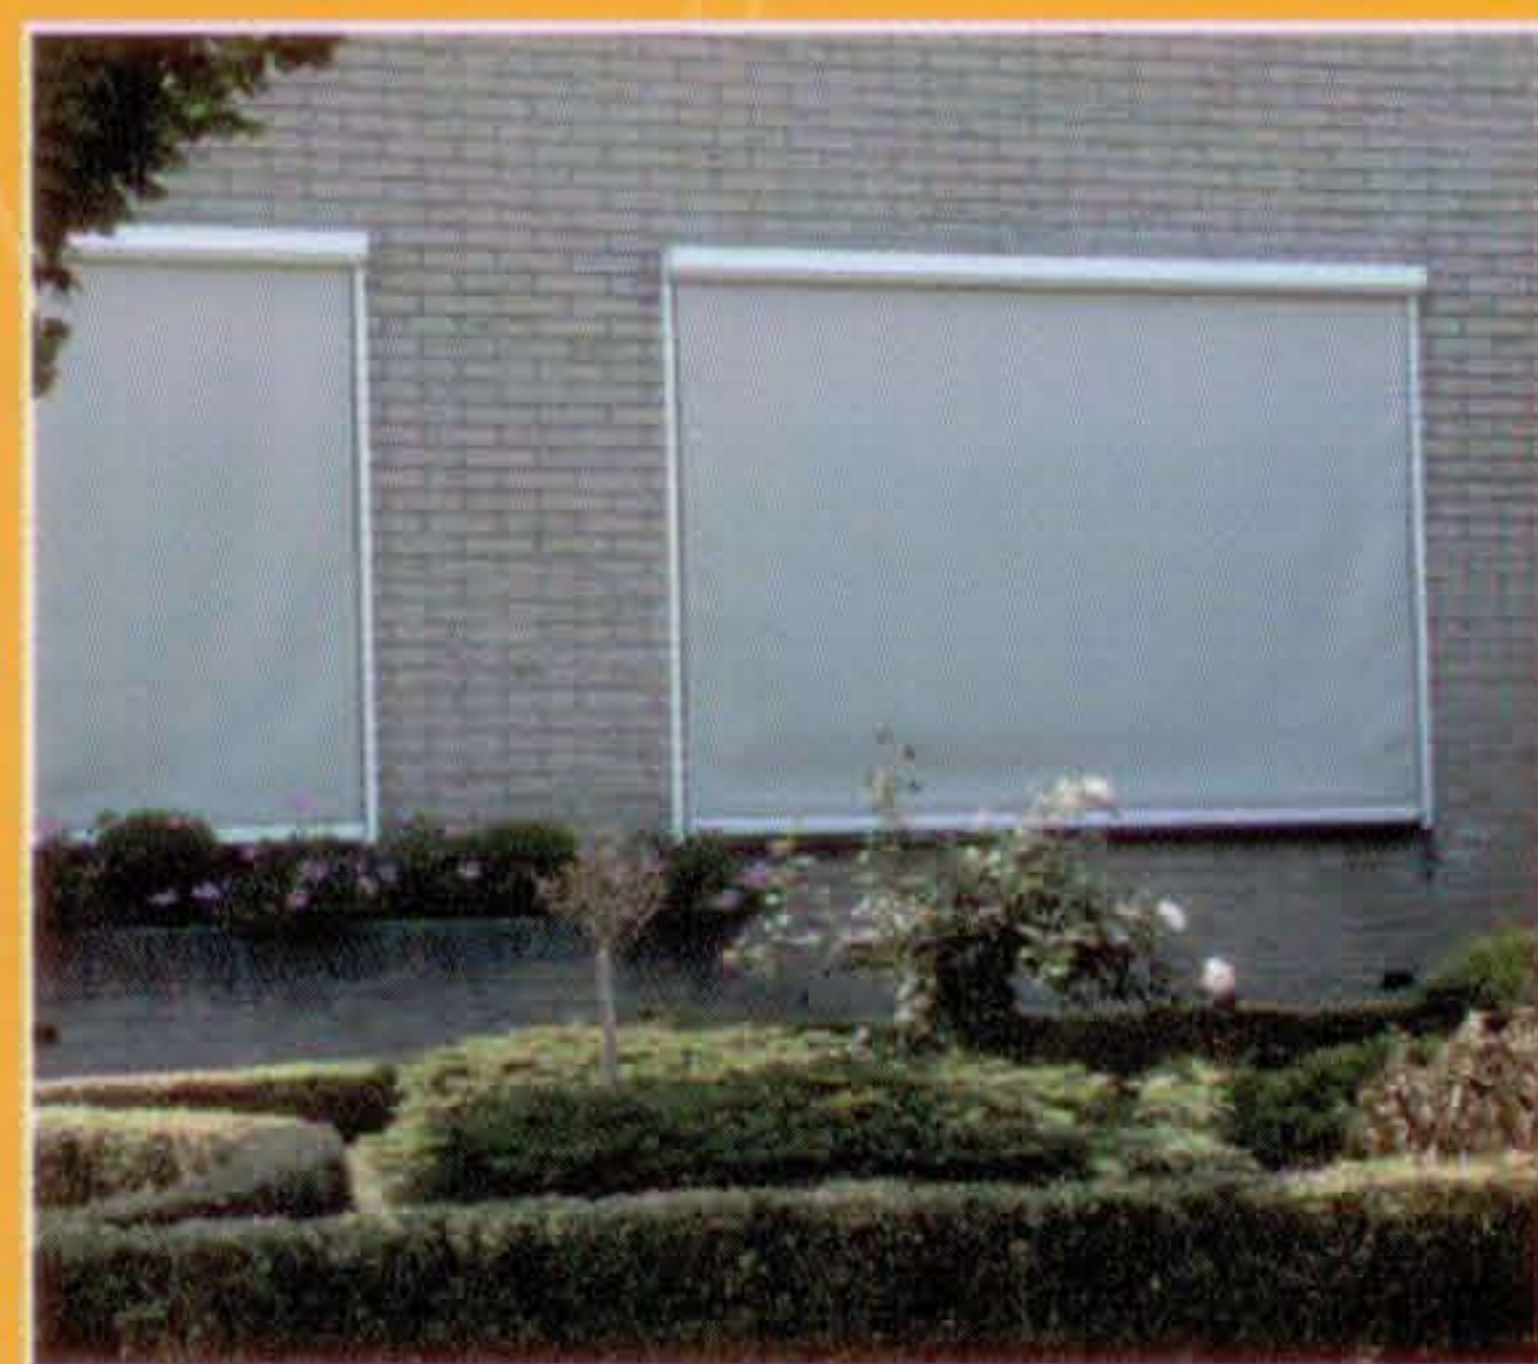

DOEKEN

Het doek is geweven uit glasvezel en daarom oersterk, vochtbestendig, rot- en schimmelvrij, vet- en vuilafstotend en bestand tegen weersinvloeden. Het heeft een gewicht van ca. 525 gram per m². Door de enigszins open structuur van het doek blijft het zicht van binnen naar buiten behouden, terwijl de inijk van buiten naar binnen overdag vrijwel nihil is. Het kleurenschaal omvat meer dan 40 kleuren.

CONSTRUCTIE

De bovenbak wordt op de geleiders geplaatst waartussen het doek dat is verzaamd met een aluminium onderlat op en neer beweegt. Kap, geleiders en onderlat zijn vervaardigd uit hoogwaardig aluminium.