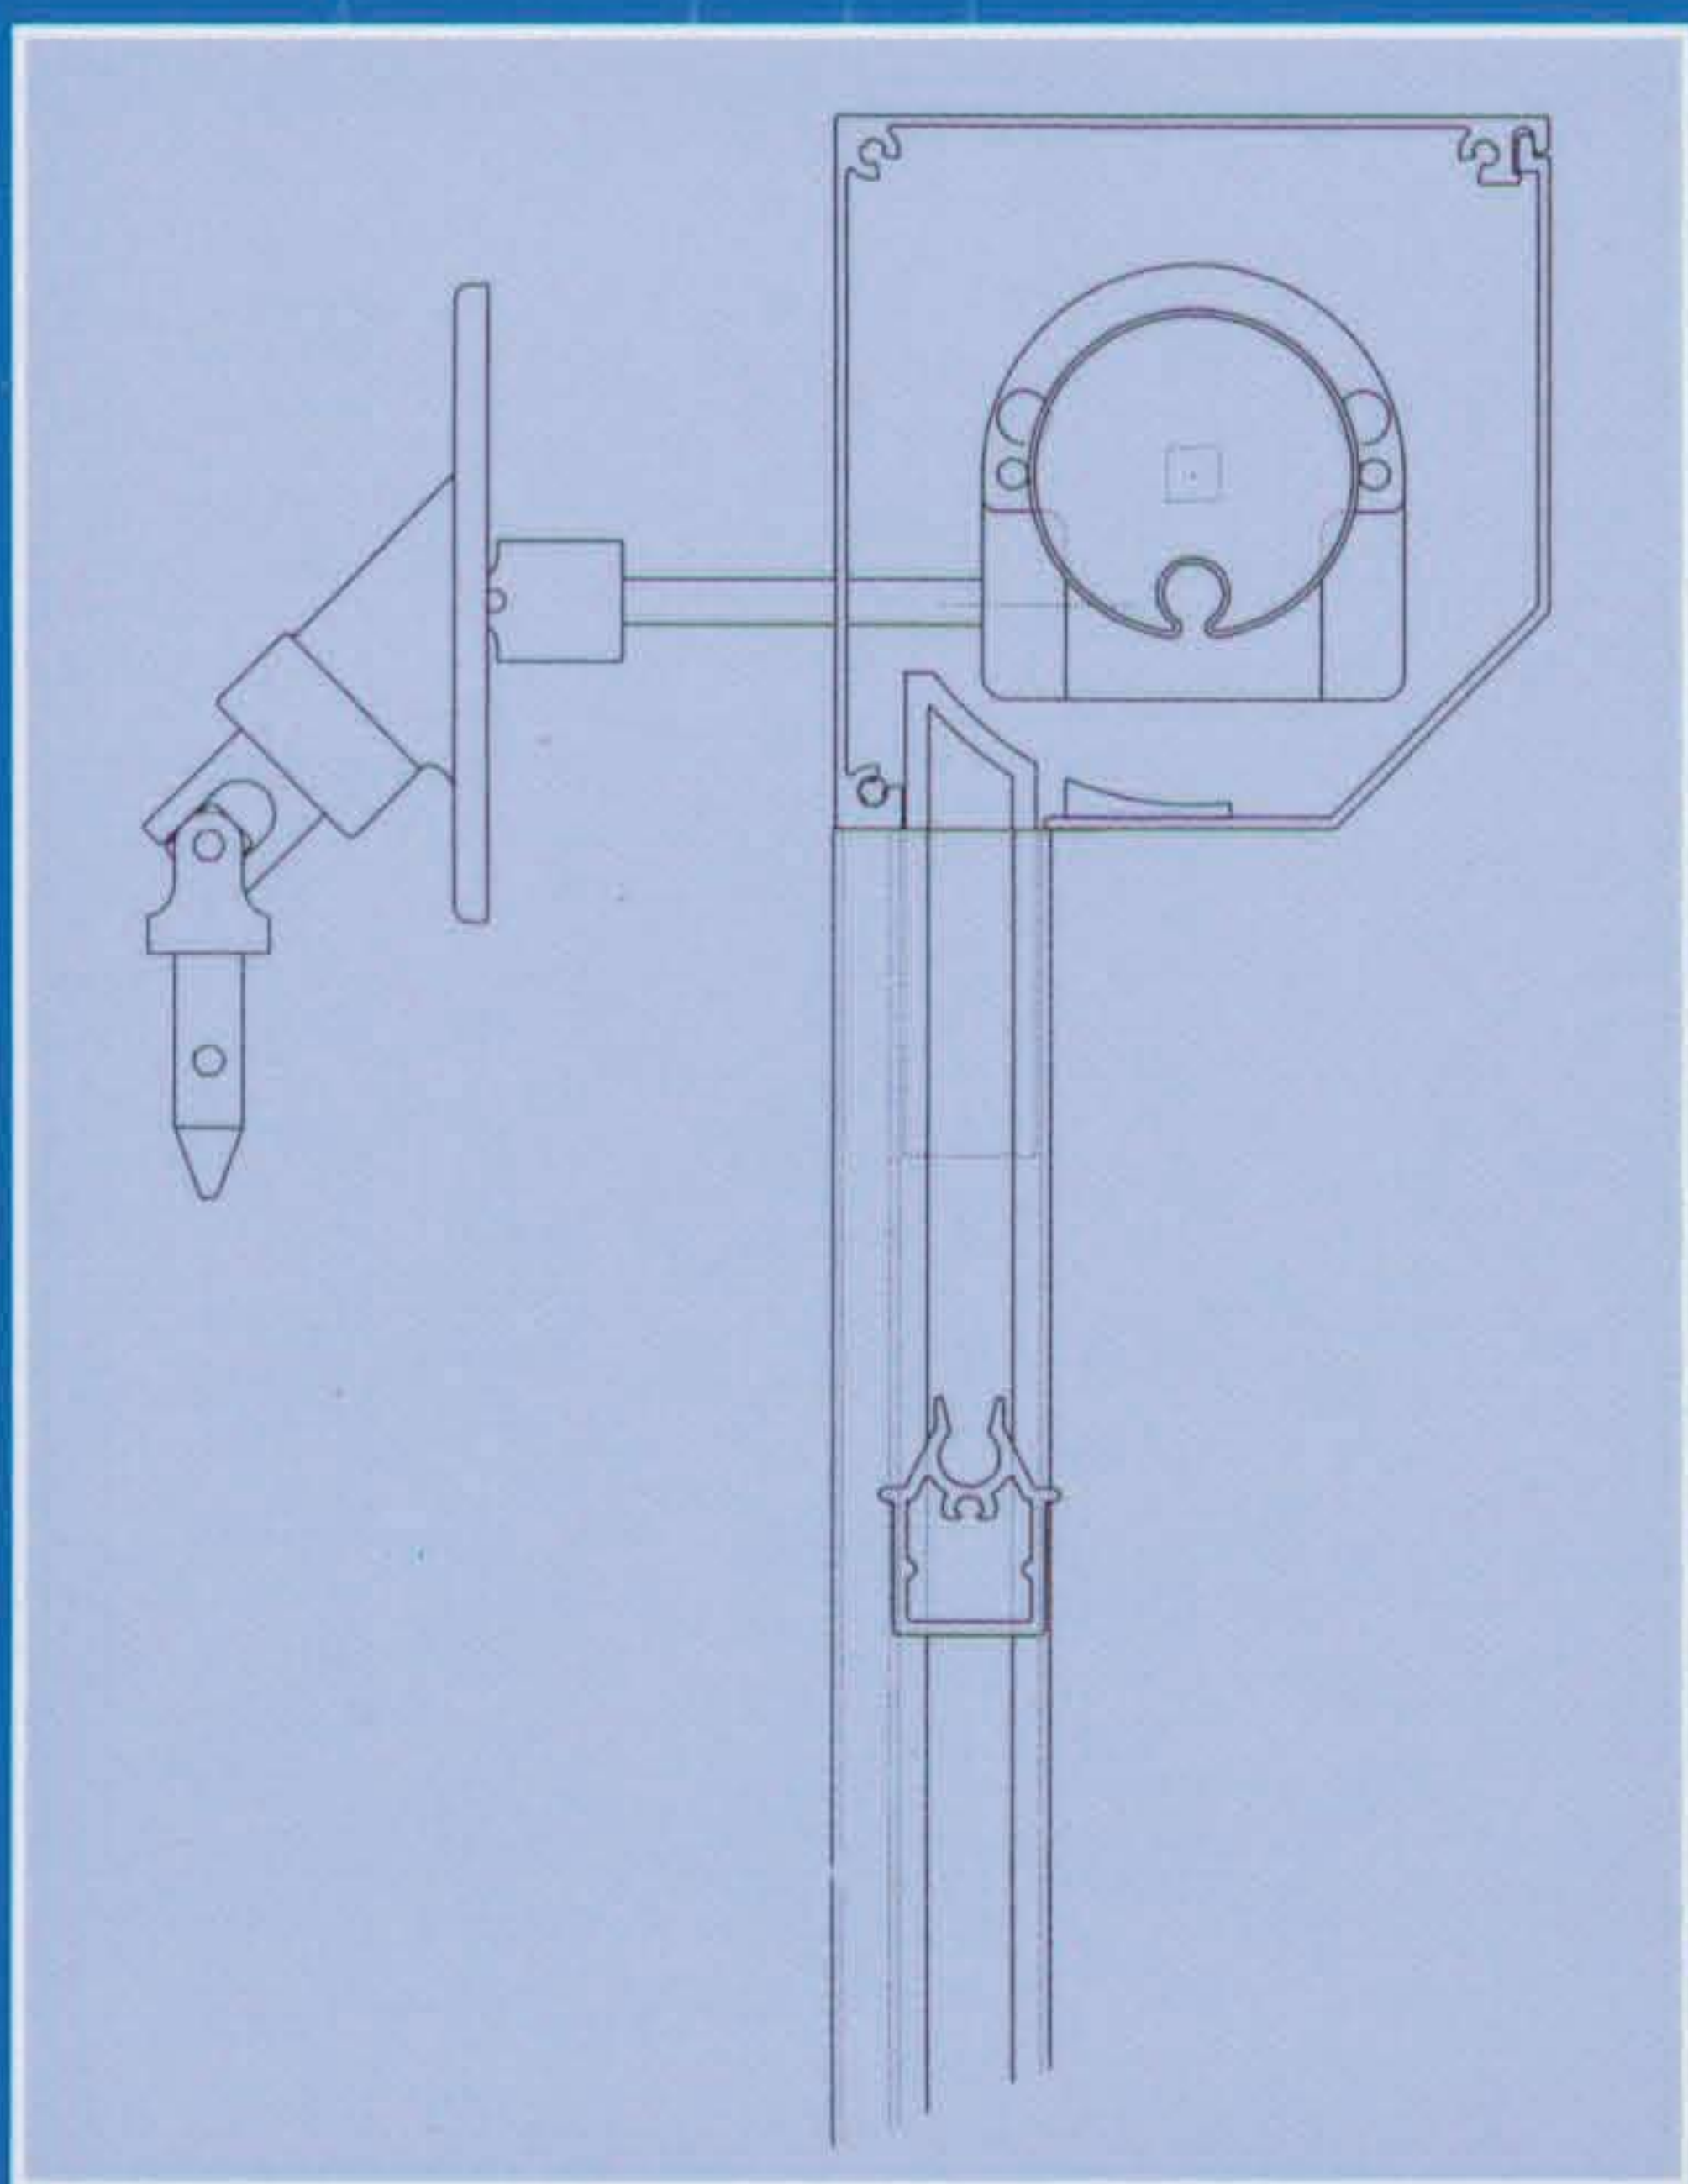

DOEKEN

Het doek is geweven uit glasvezel en daarom oersterk, vochtbestendig, rot- en schimmelvrij, vet- en vuilafstotend en bestand tegen weersinvloeden. Het heeft een gewicht van ca. 525 gram per m². Door de enigszins open structuur van het doek blijft het zicht van binnen naar buiten behouden, terwijl de inijk van buiten naar binnen overdag vrijwel nihil is. Het kleurenschaal omvat meer dan 40 kleuren.

CONSTRUCTIE

De bovenbak wordt op de geleiders geplaatst waartussen het doek dat is verzaamd met een aluminium onderlat op en neer beweegt. Kap, geleiders en onderlat zijn vervaardigd uit hoogwaardig aluminium.