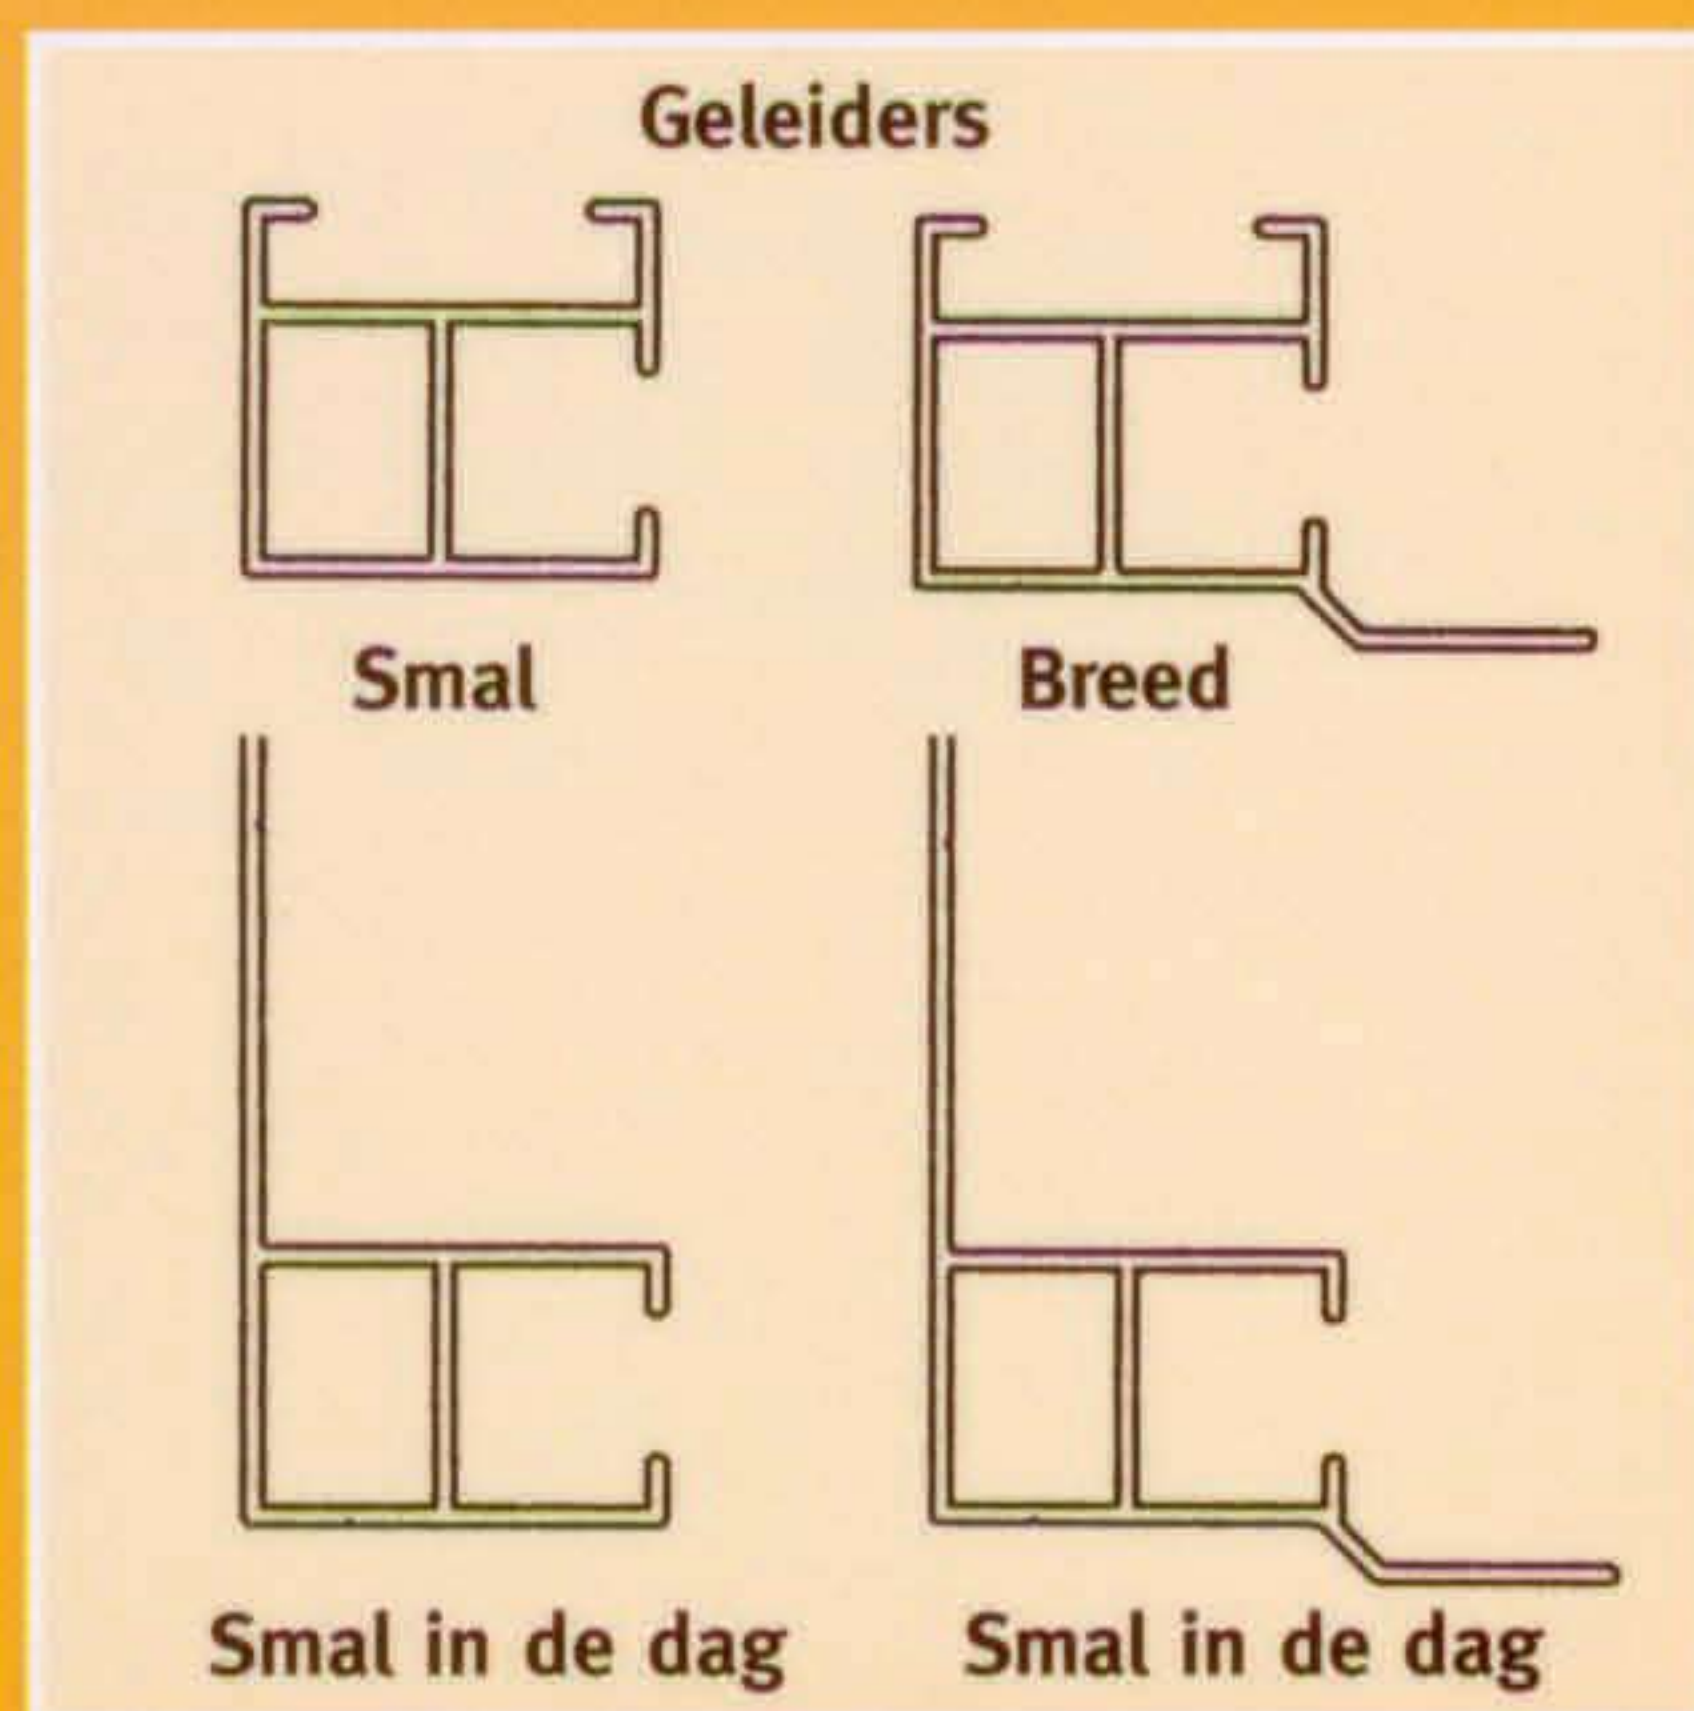

DOEKEN

Het doek is geweven uit glasvezel en daarom oersterk, vochtbestendig, rot- en schimmelvrij, vet- en vuilafstotend en bestand tegen weersinvloeden. Het heeft een gewicht van ca. 525 gram per m². Door de enigszins open structuur van het doek blijft het zicht van binnen naar buiten behouden, terwijl de inijk van buiten naar binnen overdag vrijwel nihil is. Het kleurenschaal omvat meer dan 40 kleuren.

CONSTRUCTIE

De bovenbak wordt op de geleiders geplaatst waartussen het doek dat is verzaamd met een aluminium onderlat op en neer beweegt. Kap, geleiders en onderlat zijn vervaardigd uit hoogwaardig aluminium.

BEDIENING

Screens zijn te bedienen met nagenoeg alle bedieningsvormen. Voor buitenbediening wordt vaak voor het onverslijtbare oogwindwerk gekozen. Voor binnenbediening bijvoorbeeld voor band-, koord- of slingerstangbediening. Het summum van gemak en comfort is natuurlijk een elektrische bediening.

GELEIDERS

Afhankelijk van de situatie zijn meerdere soorten aluminium geleiders verkrijgbaar. Geleiders voor op de dag montage en geleiders voor in de dag montage. Deze laatste zijn uitgevoerd met een haakse hoek waarmee eenvoudig tussen de muren gemonteerd kan worden. In sommige gevallen is het mogelijk om de speciale geleiders met spleetafdichting toe te passen.

UITVOERING

Screens zijn standaard uitgevoerd in geanodiseerd aluminium. Tegen geringe meerprijs worden ze geleverd in wit (Ral 9010), roomwit (Ral 9001), bruin (Ral 8019), antracietgrijs (RAL 7016)*, staablauw (RAL 5011)* of

tannengroen (RAL 6009)*. Ook behoort het moffelen in elke gewenste Ral-kleur tot de mogelijkheden.

*Alleen in type 85 super

VORMGEVING