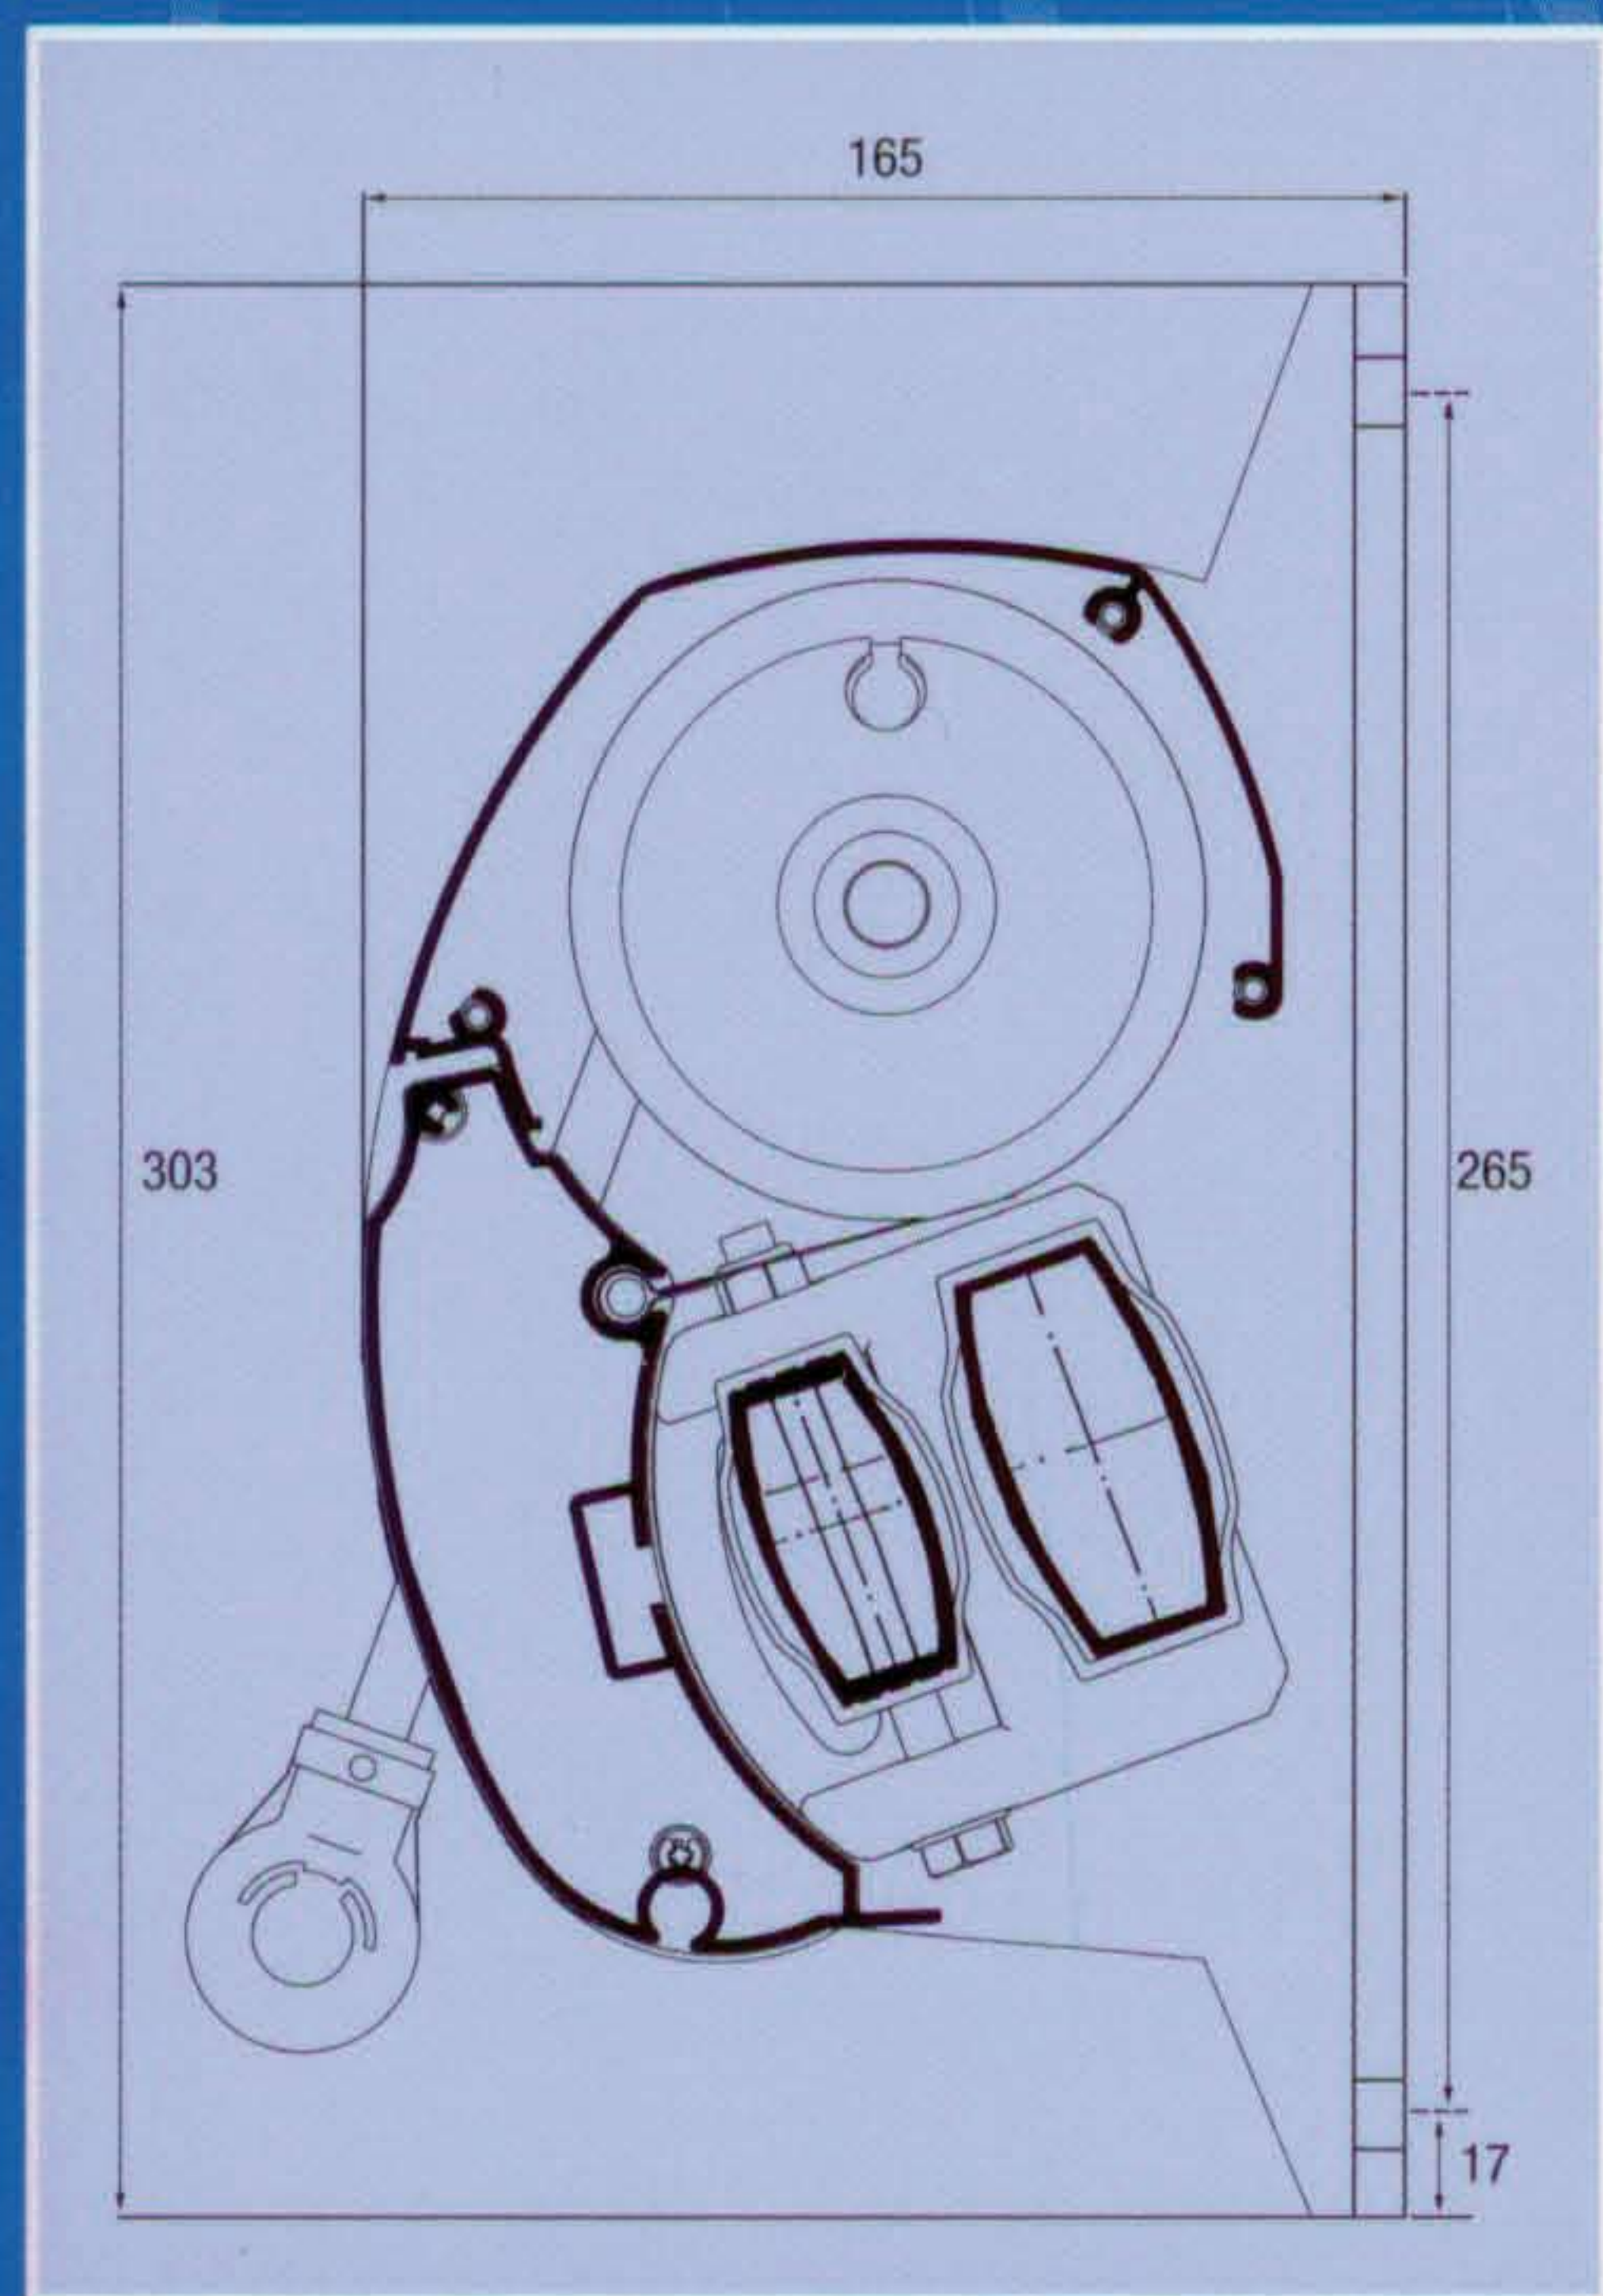

KNIKARMEN

Gemaakt van zware aluminium kokerprofielen en gietaluminium verbindingstukken. In de kokerprofielen bevinden zich sterke veren die met dubbele stalen kabels verbonden worden. Natuurlijk zijn alle bouten, moeren en assen van roestvrij staal.

BEDIENING

In de standaard uitvoering wordt de **semicassette ibiza** bediend met een soepel draaiend oogwindwerk met afneembare slingerstang. Het summum van gemak en comfort is natuurlijk een elektrische (meerprijs) bediening. Bij zowel handmatige als elektrische bediening is de bedieningszijde naar keuze.

UITVOERING

De **semicassette ibiza** wordt standaard geleverd in geheel roomwit gemoffelde uitvoering. (Ral 9001)

VORMGEVING

De uiterst fraaie belijning en de ronde vormgeving zorgen voor een verfraaiing van uw gevel.

STANDAARDUITVOERING

Standaardbreedten

300, 350, 400, 450, 500, 550 cm

Materiaal

Roomwit Ral 9001

Uitval

250 cm

Bediening

oogwindwerk of elektrisch (optie), bedieningszijde naar keuze

Kleuren

9941 - 20 - 11 - 273 - 274 - 275 - 276
362 - 363 - 364 - 365 - 18 - 31 - 33 - 34
372 - 544 - 167 - 545 - 361 - 371 - 49