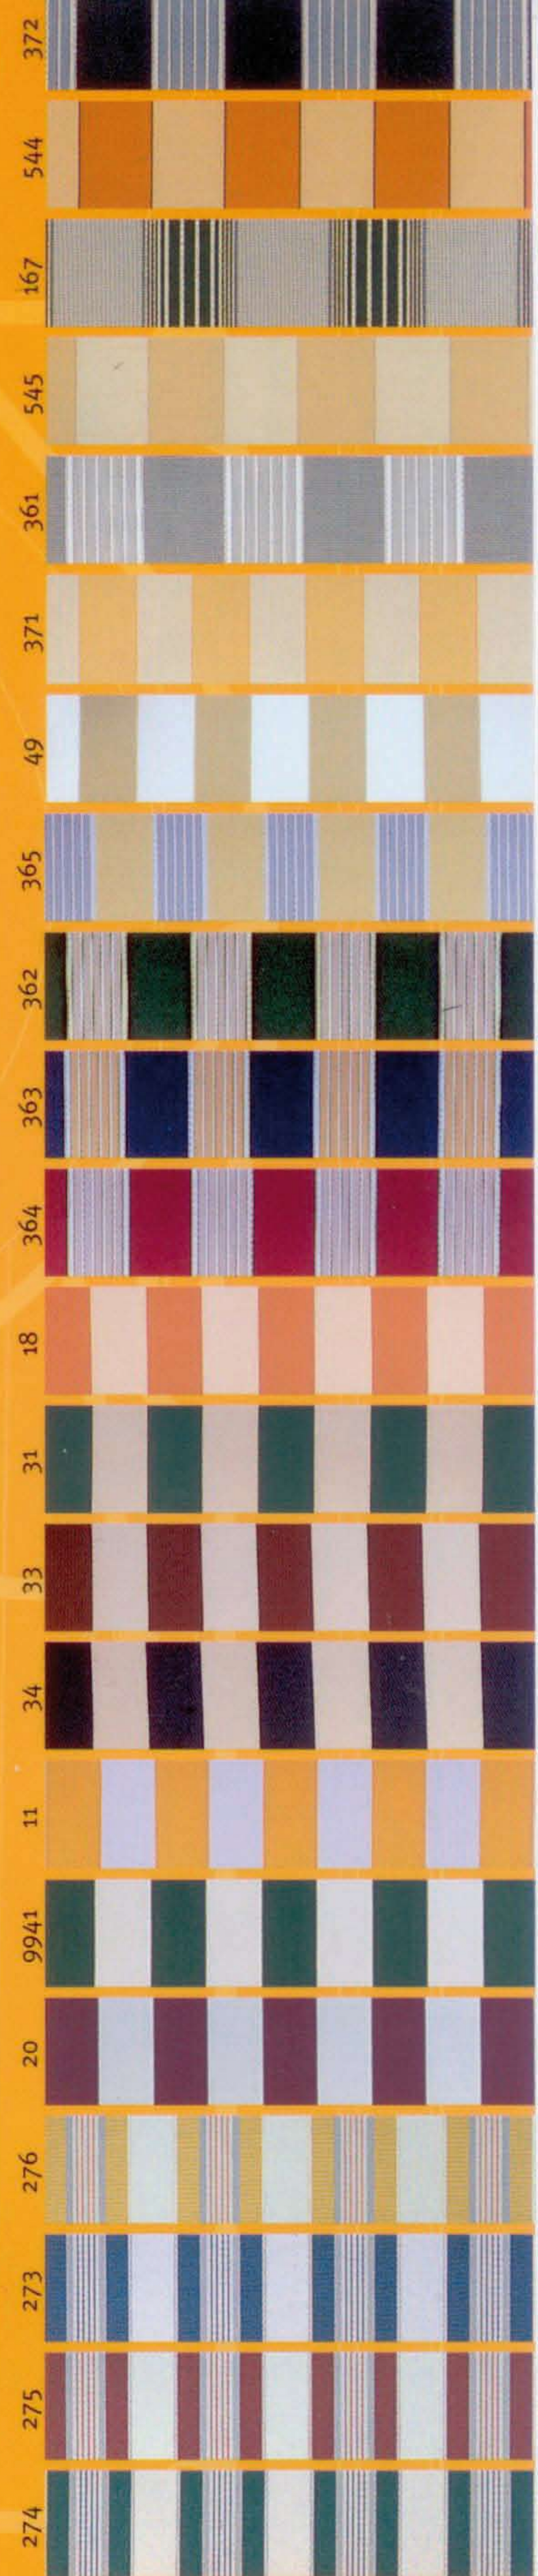

Volant

Gratis

In de maatwerk uitvoering zijn diverse opties mogelijk. Informeer bij uw dealer.

ibiza jarenlang schaduwplezier