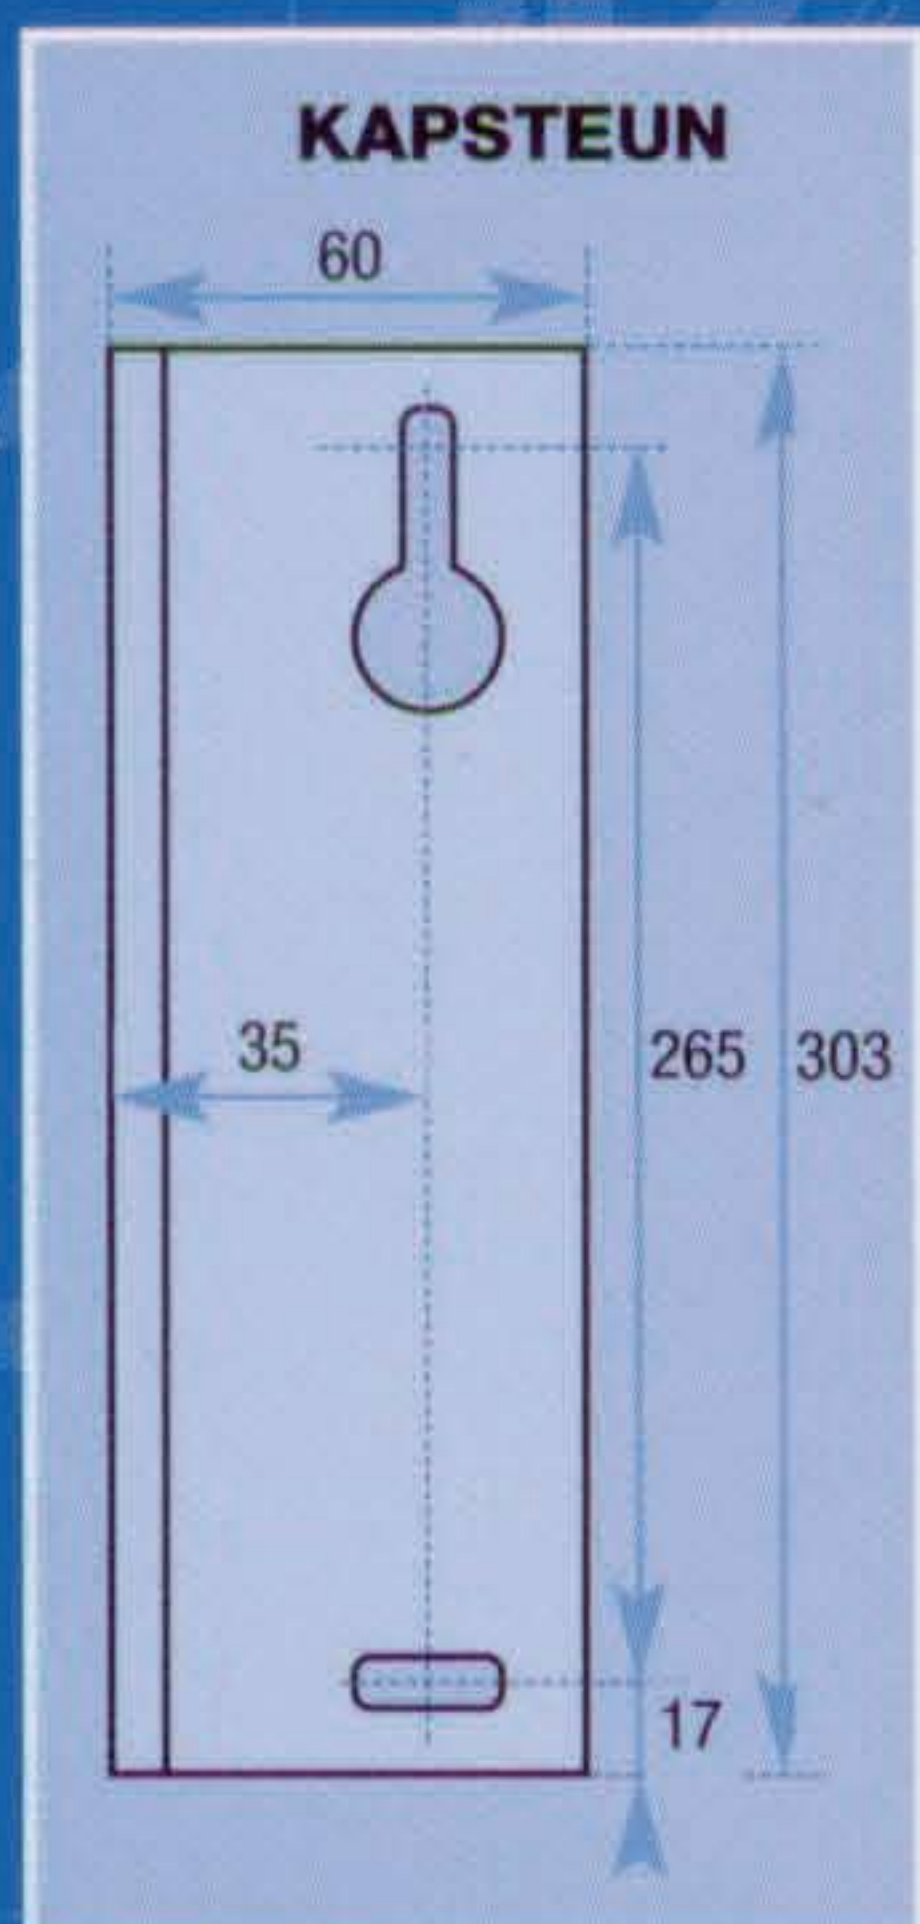

DOEKEN

De doeken zijn van 100% acryl geweven en hebben een gewicht van ca. 310 gram per m². Door de zware finishing is het doek vochtbestendig, rot- en schimmelvrij, vet- en vuilafstotend en bestand tegen weersinvloeden. In de standaard uitvoering kunt u een keuze maken uit de afgebeelde dessins.

CONSTRUCTIE

De knikarmen zijn bevestigd aan zware massieve zijsteunen, die tevens dienen als montagesteunen. Desgewenst zijn lange zijsteunen te bestellen. Kap en voorlijst zijn zo op elkaar afgestemd dat deze in gesloten toestand naadloos op elkaar aansluiten, zodat het doek optimaal beschermd is tegen weersinvloeden.

STANDAARDUITVOERING

Standaardbreedten

300, 350, 400, 450, 500, 550 cm

Materiaal

Roomwit Ral 9001

Uitval

250 cm

Bediening