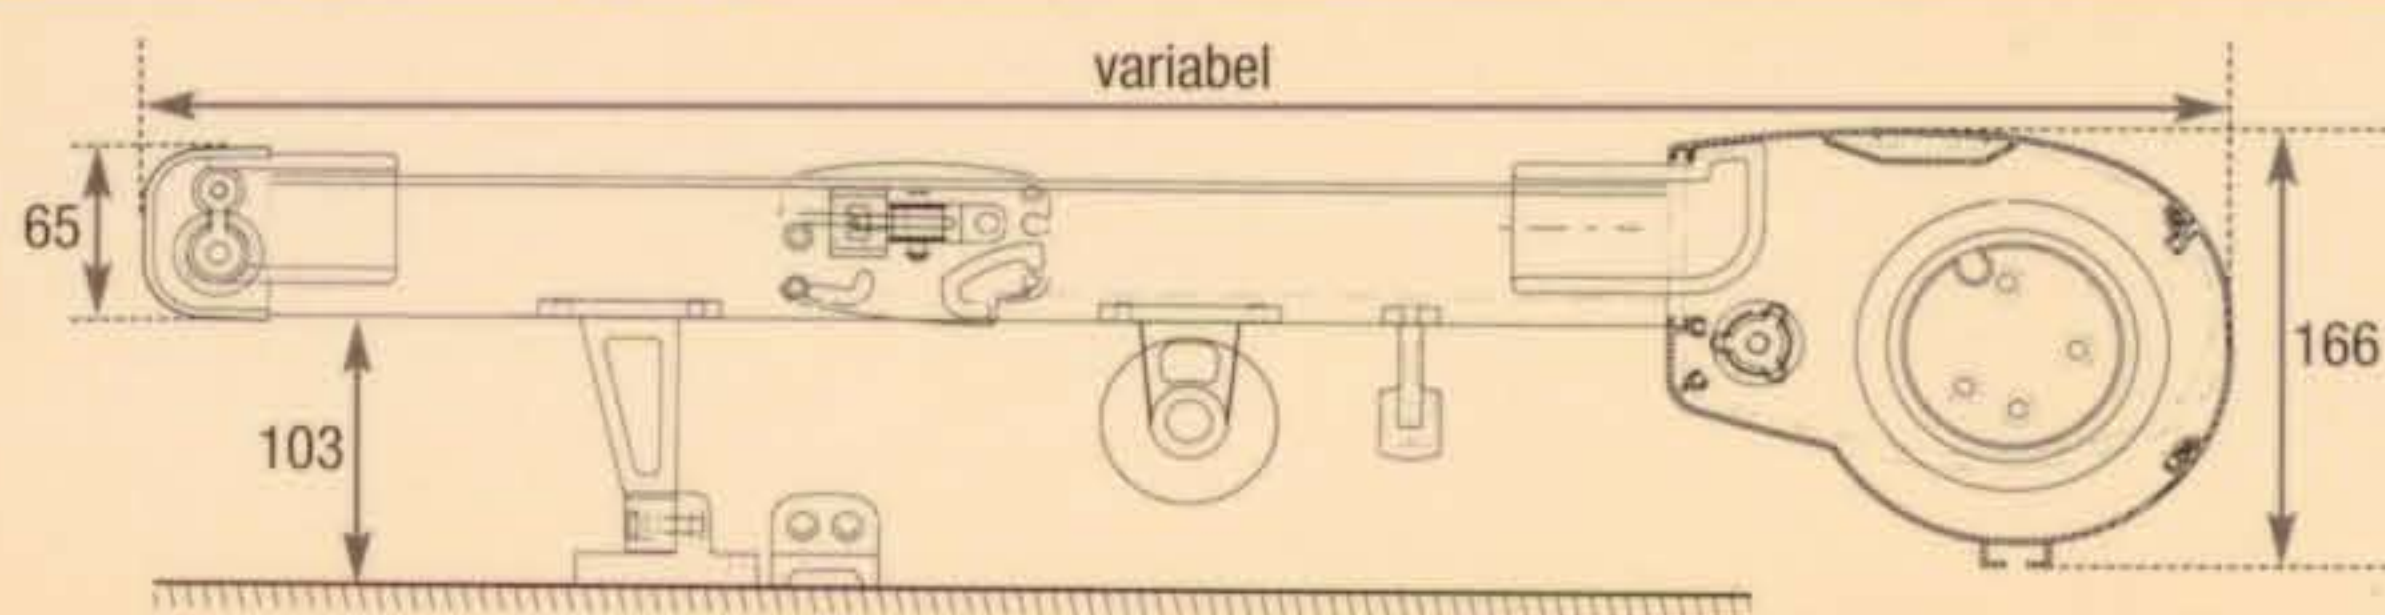

Bediening

Type **serrano** wordt standaard uitgevoerd met elektrische bediening. Tegen meerprijs kan de bediening volautomatisch verlopen met behulp van een zon- en windautomaat.