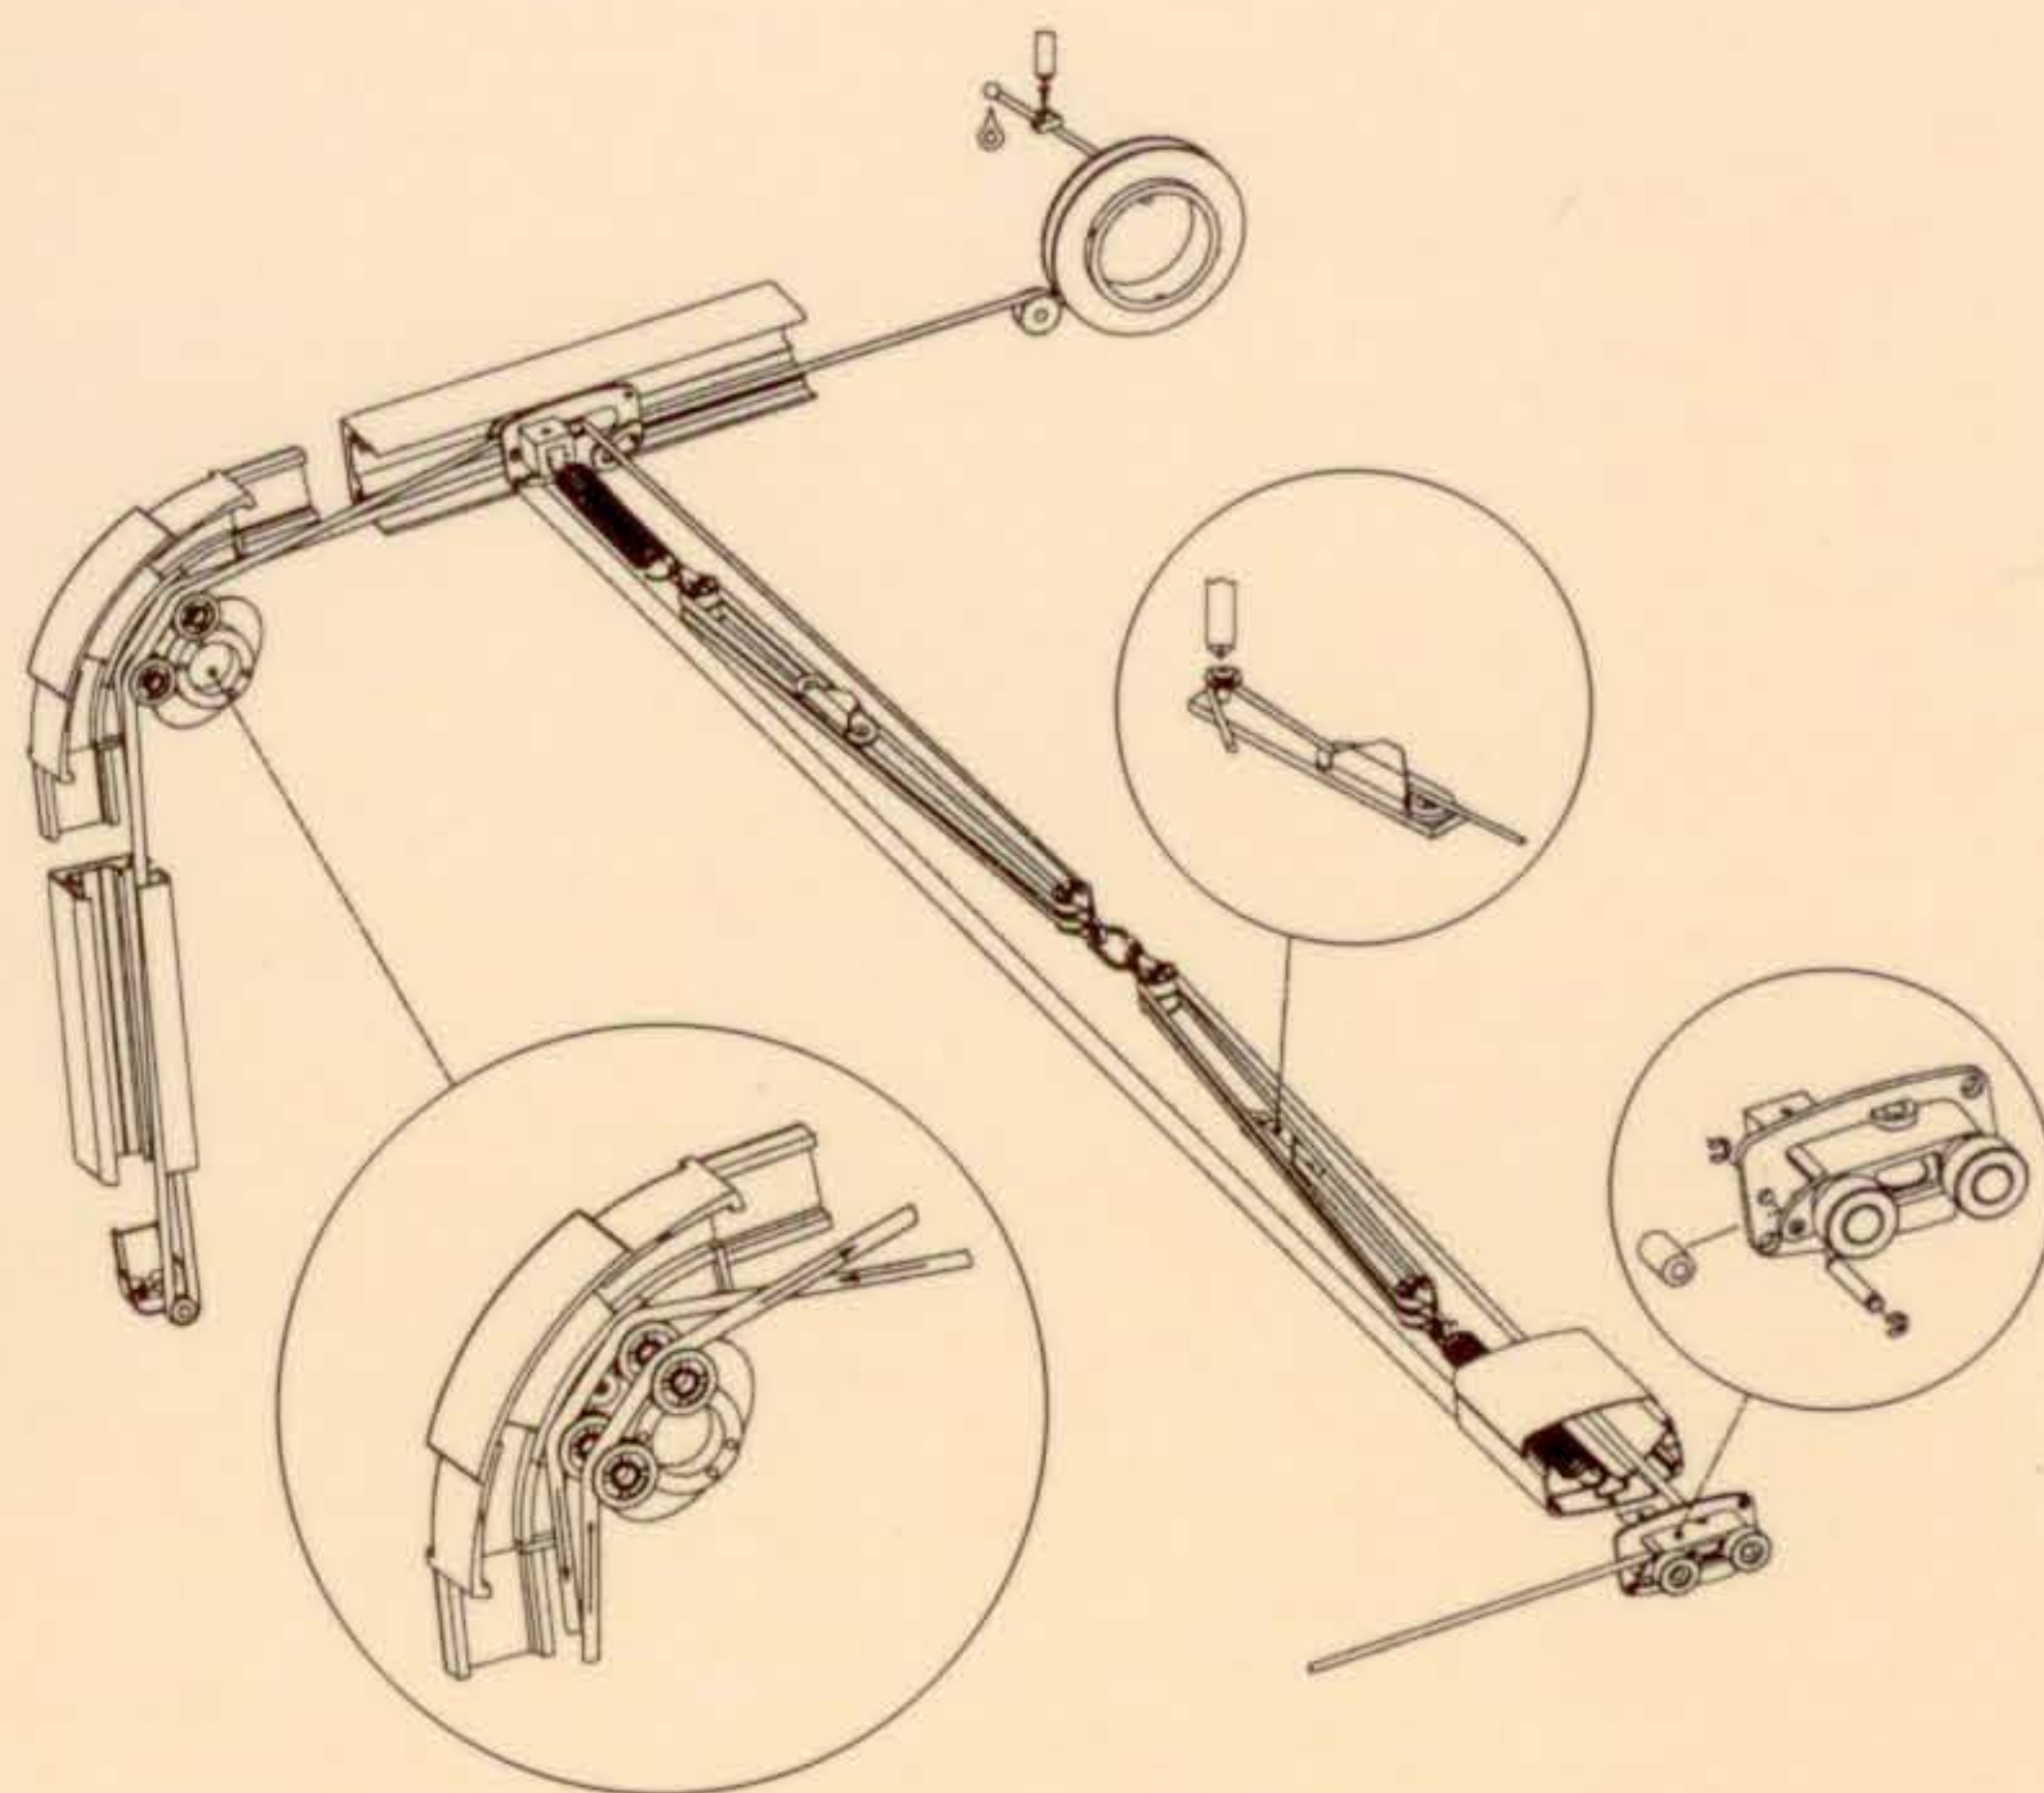

Constructie

De robuuste onderlat herbergt een ingenieus, maar eenvoudig, spansysteem waardoor het doek optimaal gespannen blijft. Een speciaal ontworpen loopwagen op wieltjes garandeert bovendien een goed functioneren van de veranda-zonwering en het soepel lopen van de onderlat in de geleiders.

De **serrano** is koppelbaar zodat de breedte vrijwel onbeperkt is. Met behulp van de verstelbare hoekverbindingen is het zelfs mogelijk om de **serrano** vertikaal te laten lopen!

Bediening

Type **serrano** wordt standaard uitgevoerd met elektrische bediening. Tegen meerprijs kan de bediening volautomatisch verlopen met behulp van een zon- en windautomaat.