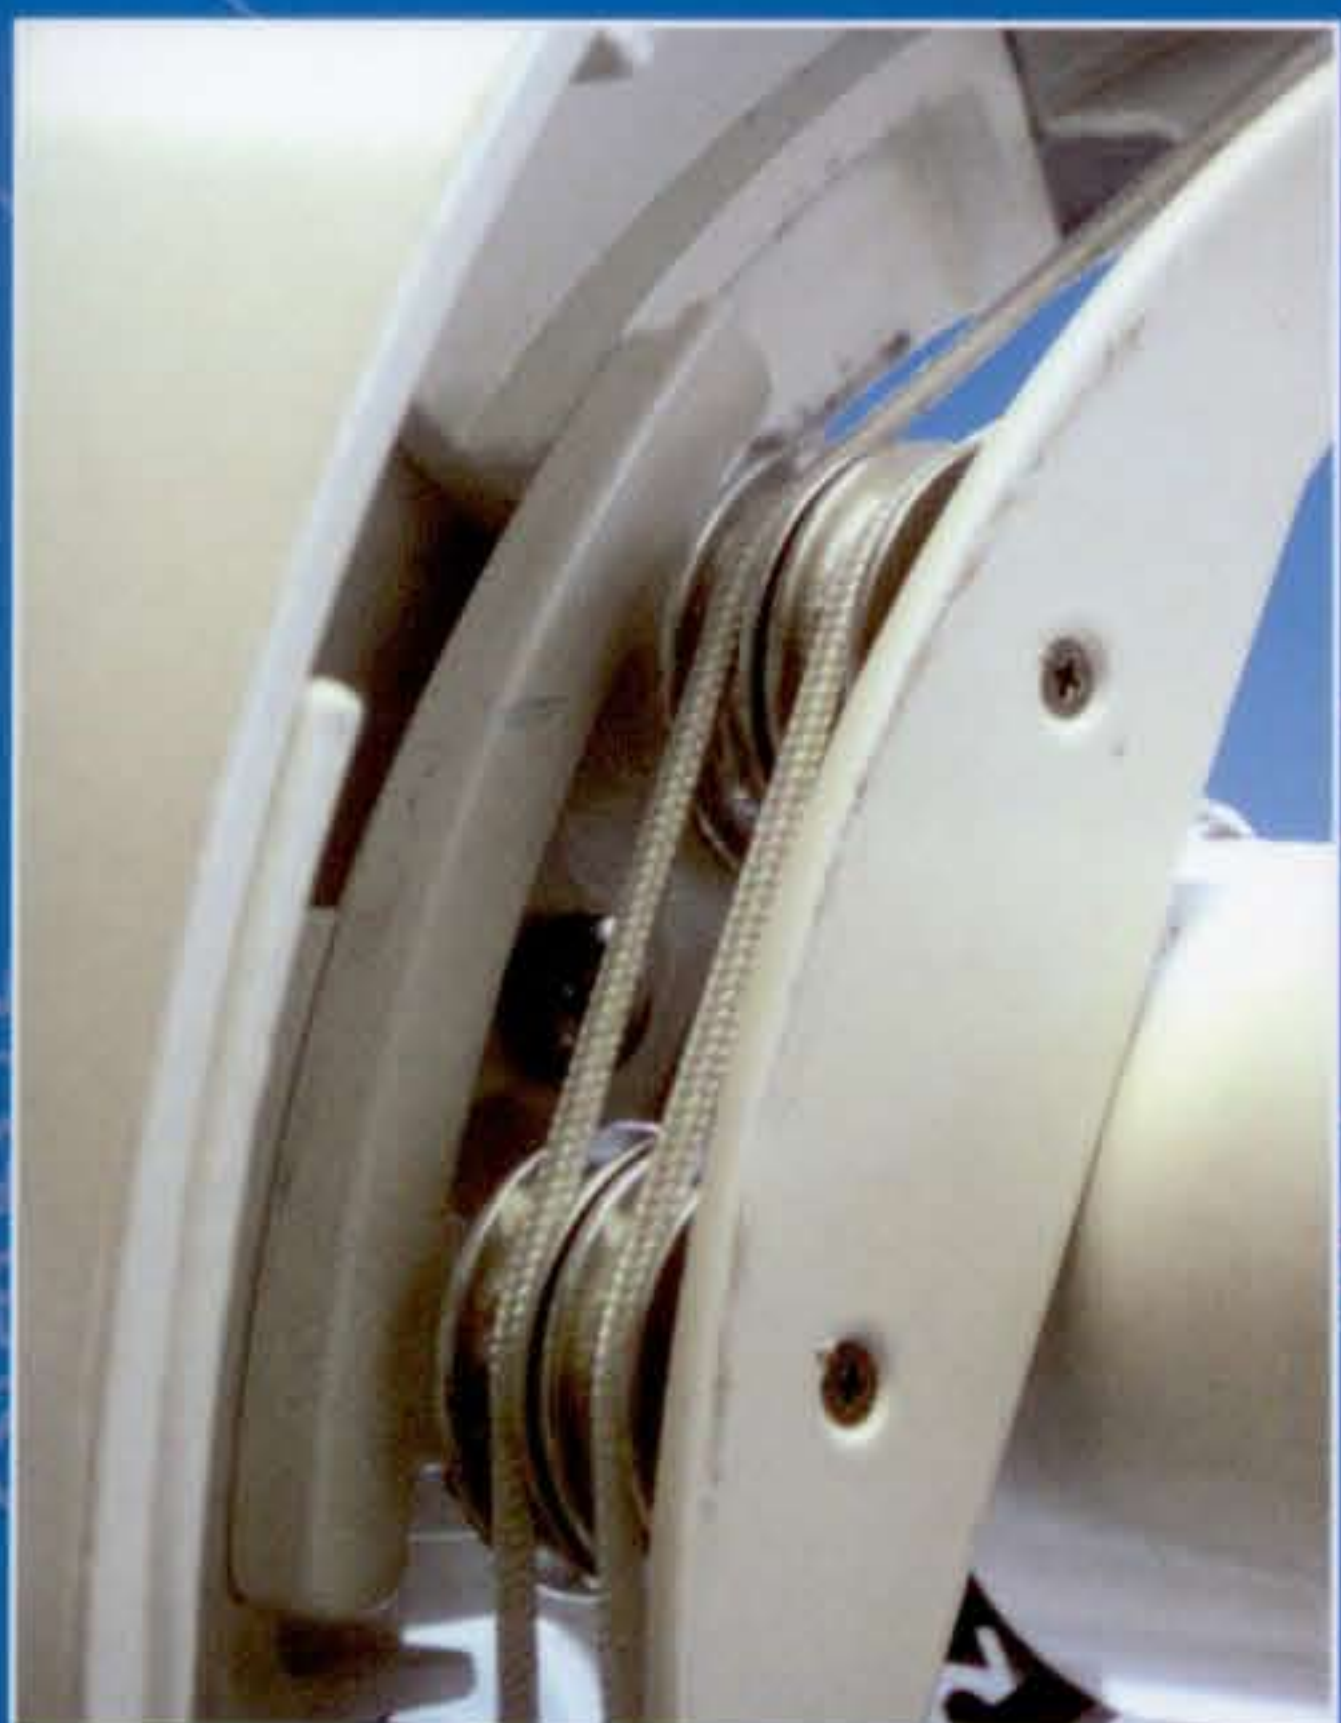

Constructie

De robuuste onderlat herbergt een ingenieus, maar eenvoudig, spansysteem waardoor het doek optimaal gespannen blijft. Een speciaal ontworpen loopwagen op wieltjes garandeert bovendien een goed functioneren van de veranda-zonwering en het soepel lopen van de onderlat in de geleiders.