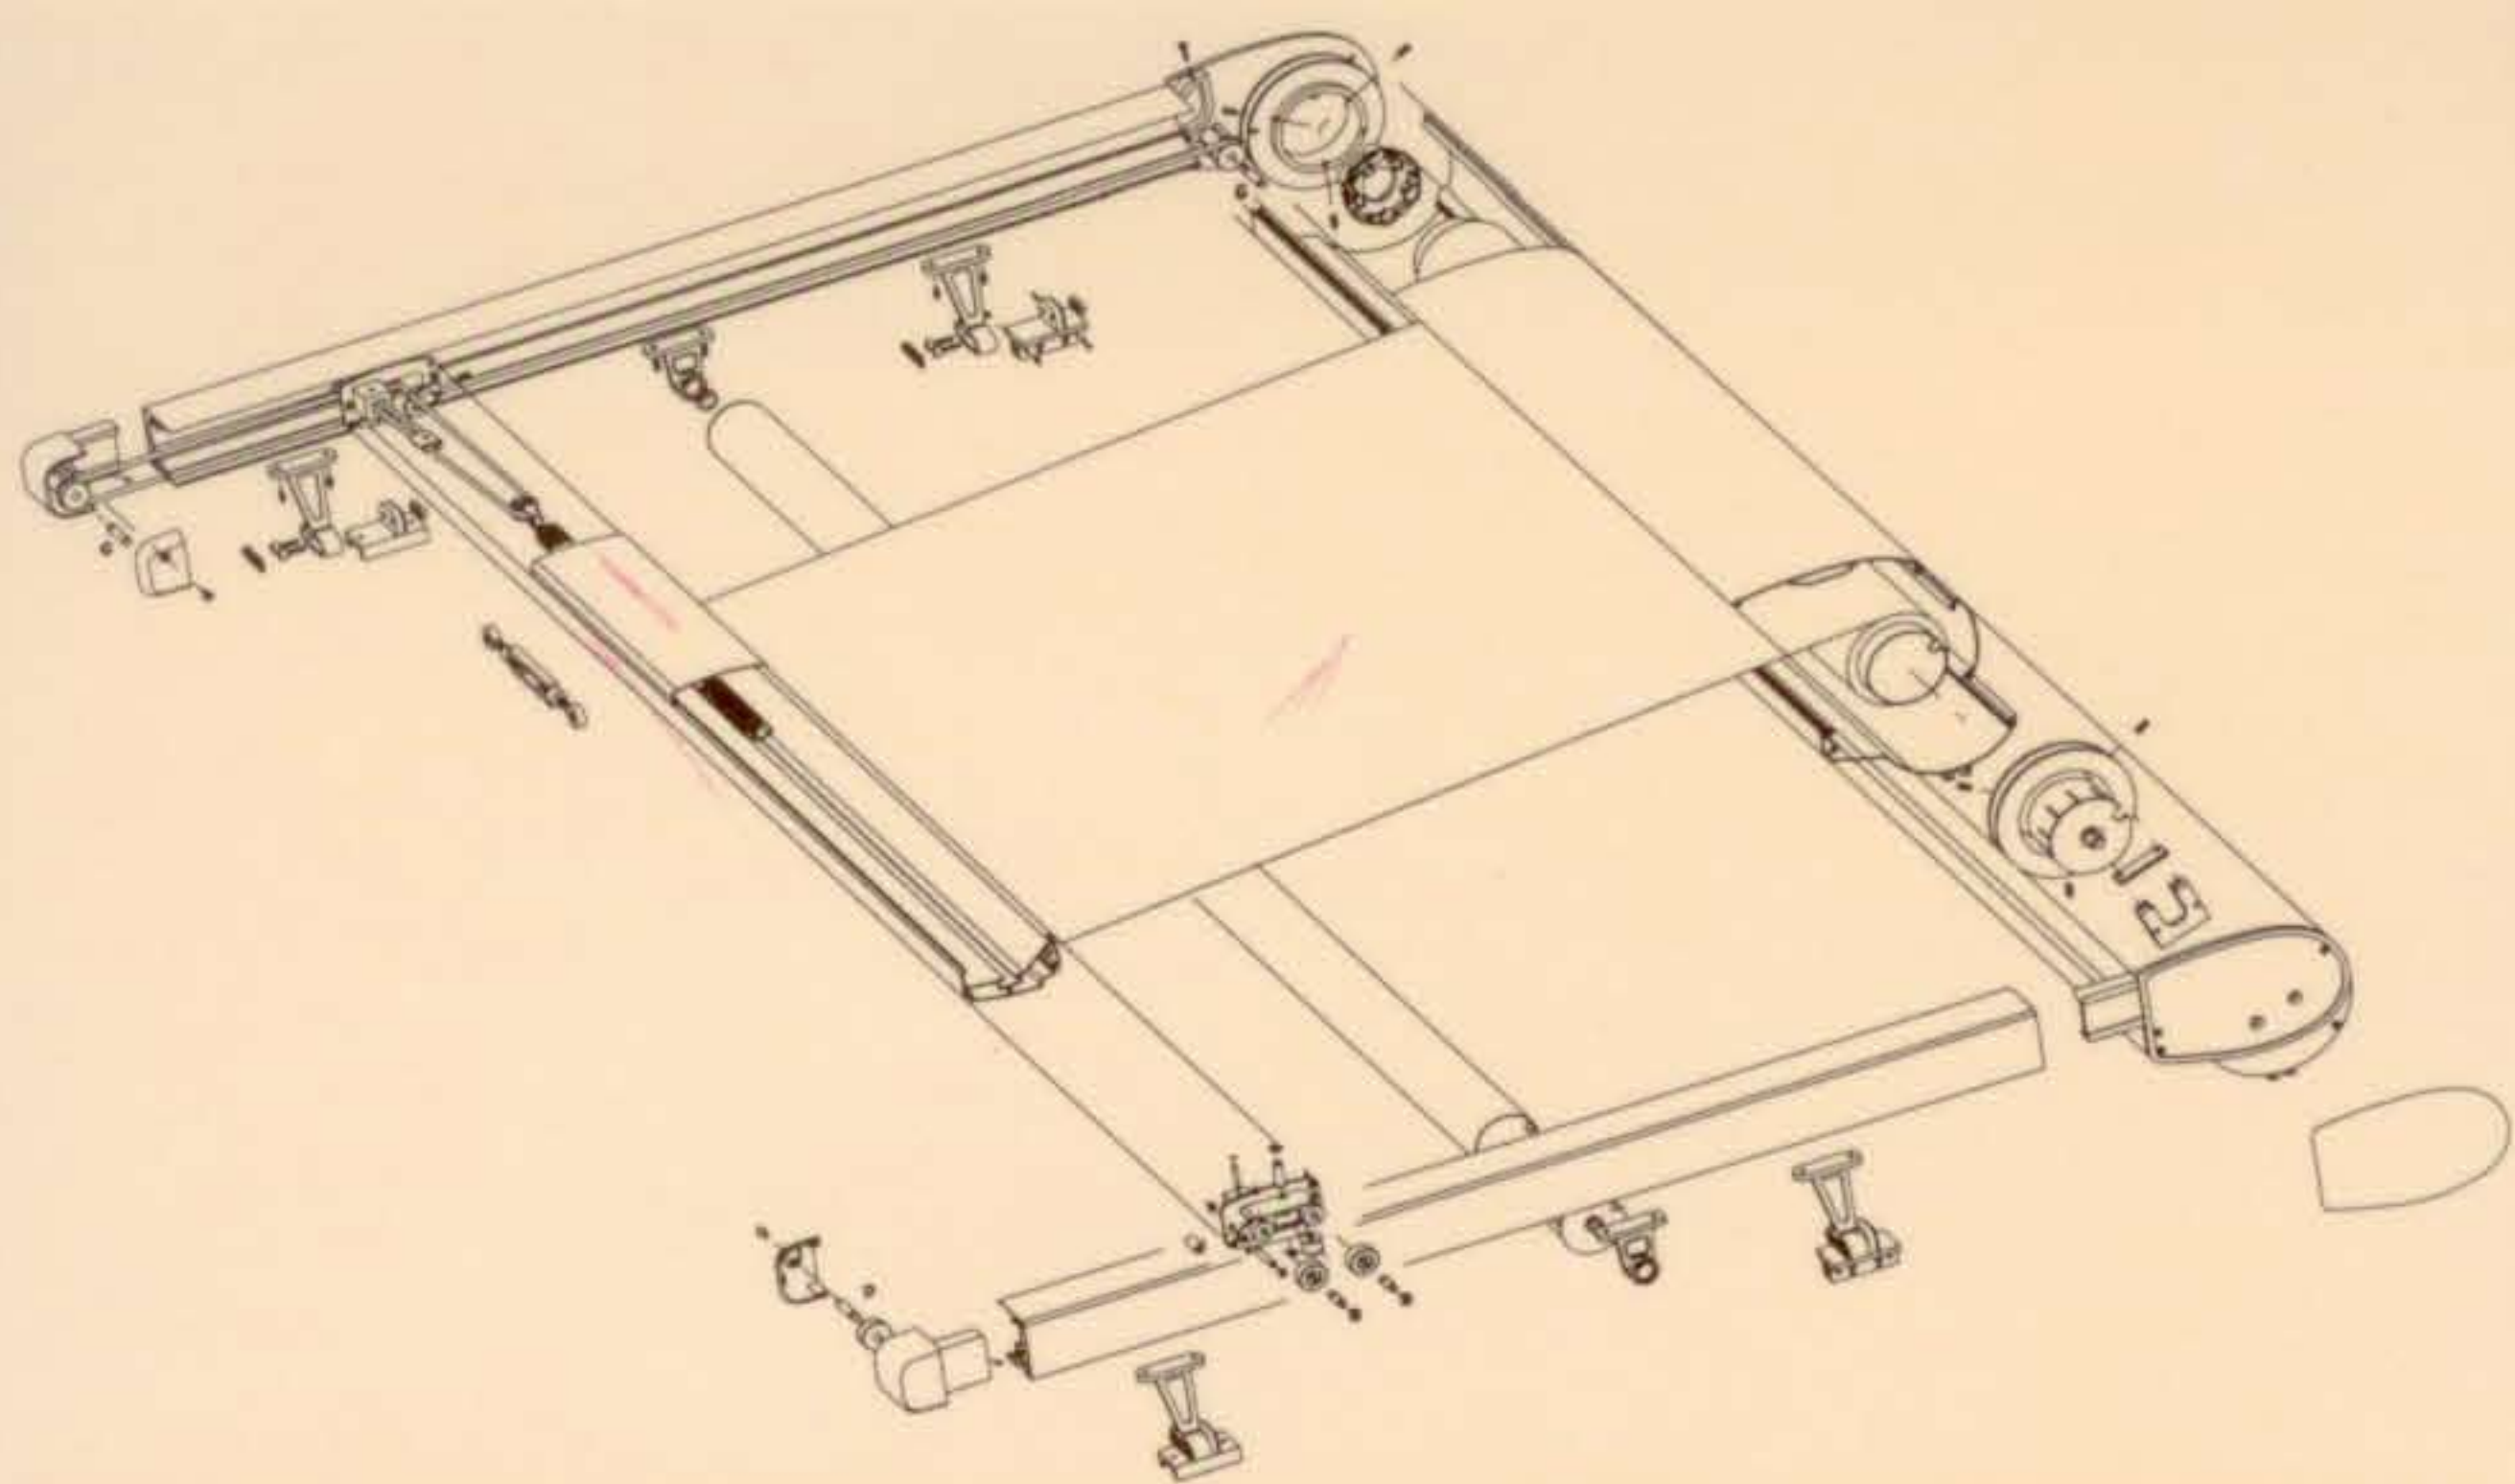

Constructie

De robuuste onderlat herbergt een ingenieus, maar eenvoudig, spansysteem waardoor het doek optimaal gespannen blijft. Een speciaal ontworpen loopwagen op wieltjes garandeert bovendien een goed functioneren van de veranda-zonwering en het soepel lopen van de onderlat in de geleiders.

De **serrano** is koppelbaar zodat de breedte vrijwel onbeperkt is. Met behulp van de verstelbare hoekverbindingen is het zelfs mogelijk om de **serrano** vertikaal te laten lopen!

Bediening

Type **serrano** wordt standaard uitgevoerd met elektrische bediening. Tegen meerprijs kan de bediening volautomatisch verlopen met behulp van een zon- en windautomaat.