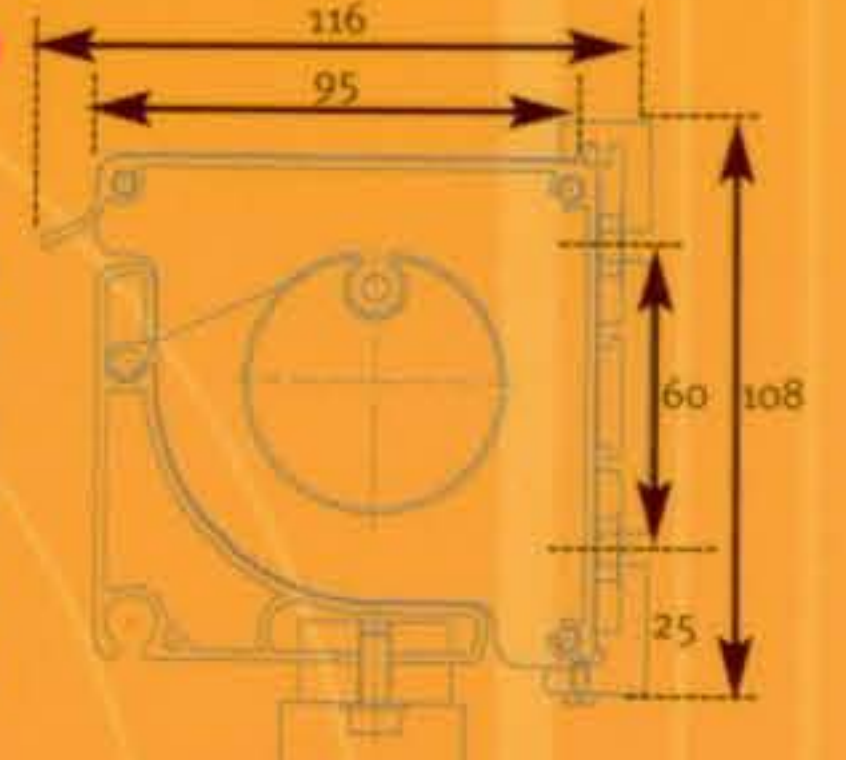

CARRE (ook actie)

Half gesloten model. Het meest verkochte uitvalscherm van Nederland. In dit scherm gaat een moderne vormgeving gepaard met authentieke kwaliteit. De vormgeving draagt zorg voor een goede bescherming van het doek dat in opgerolde toestand geheel opgeborgen is in de gesloten kast. Als u ook nog een keuze kunt maken uit de actie uitvoering zit u voor een dubbeltje op de eerste rang.