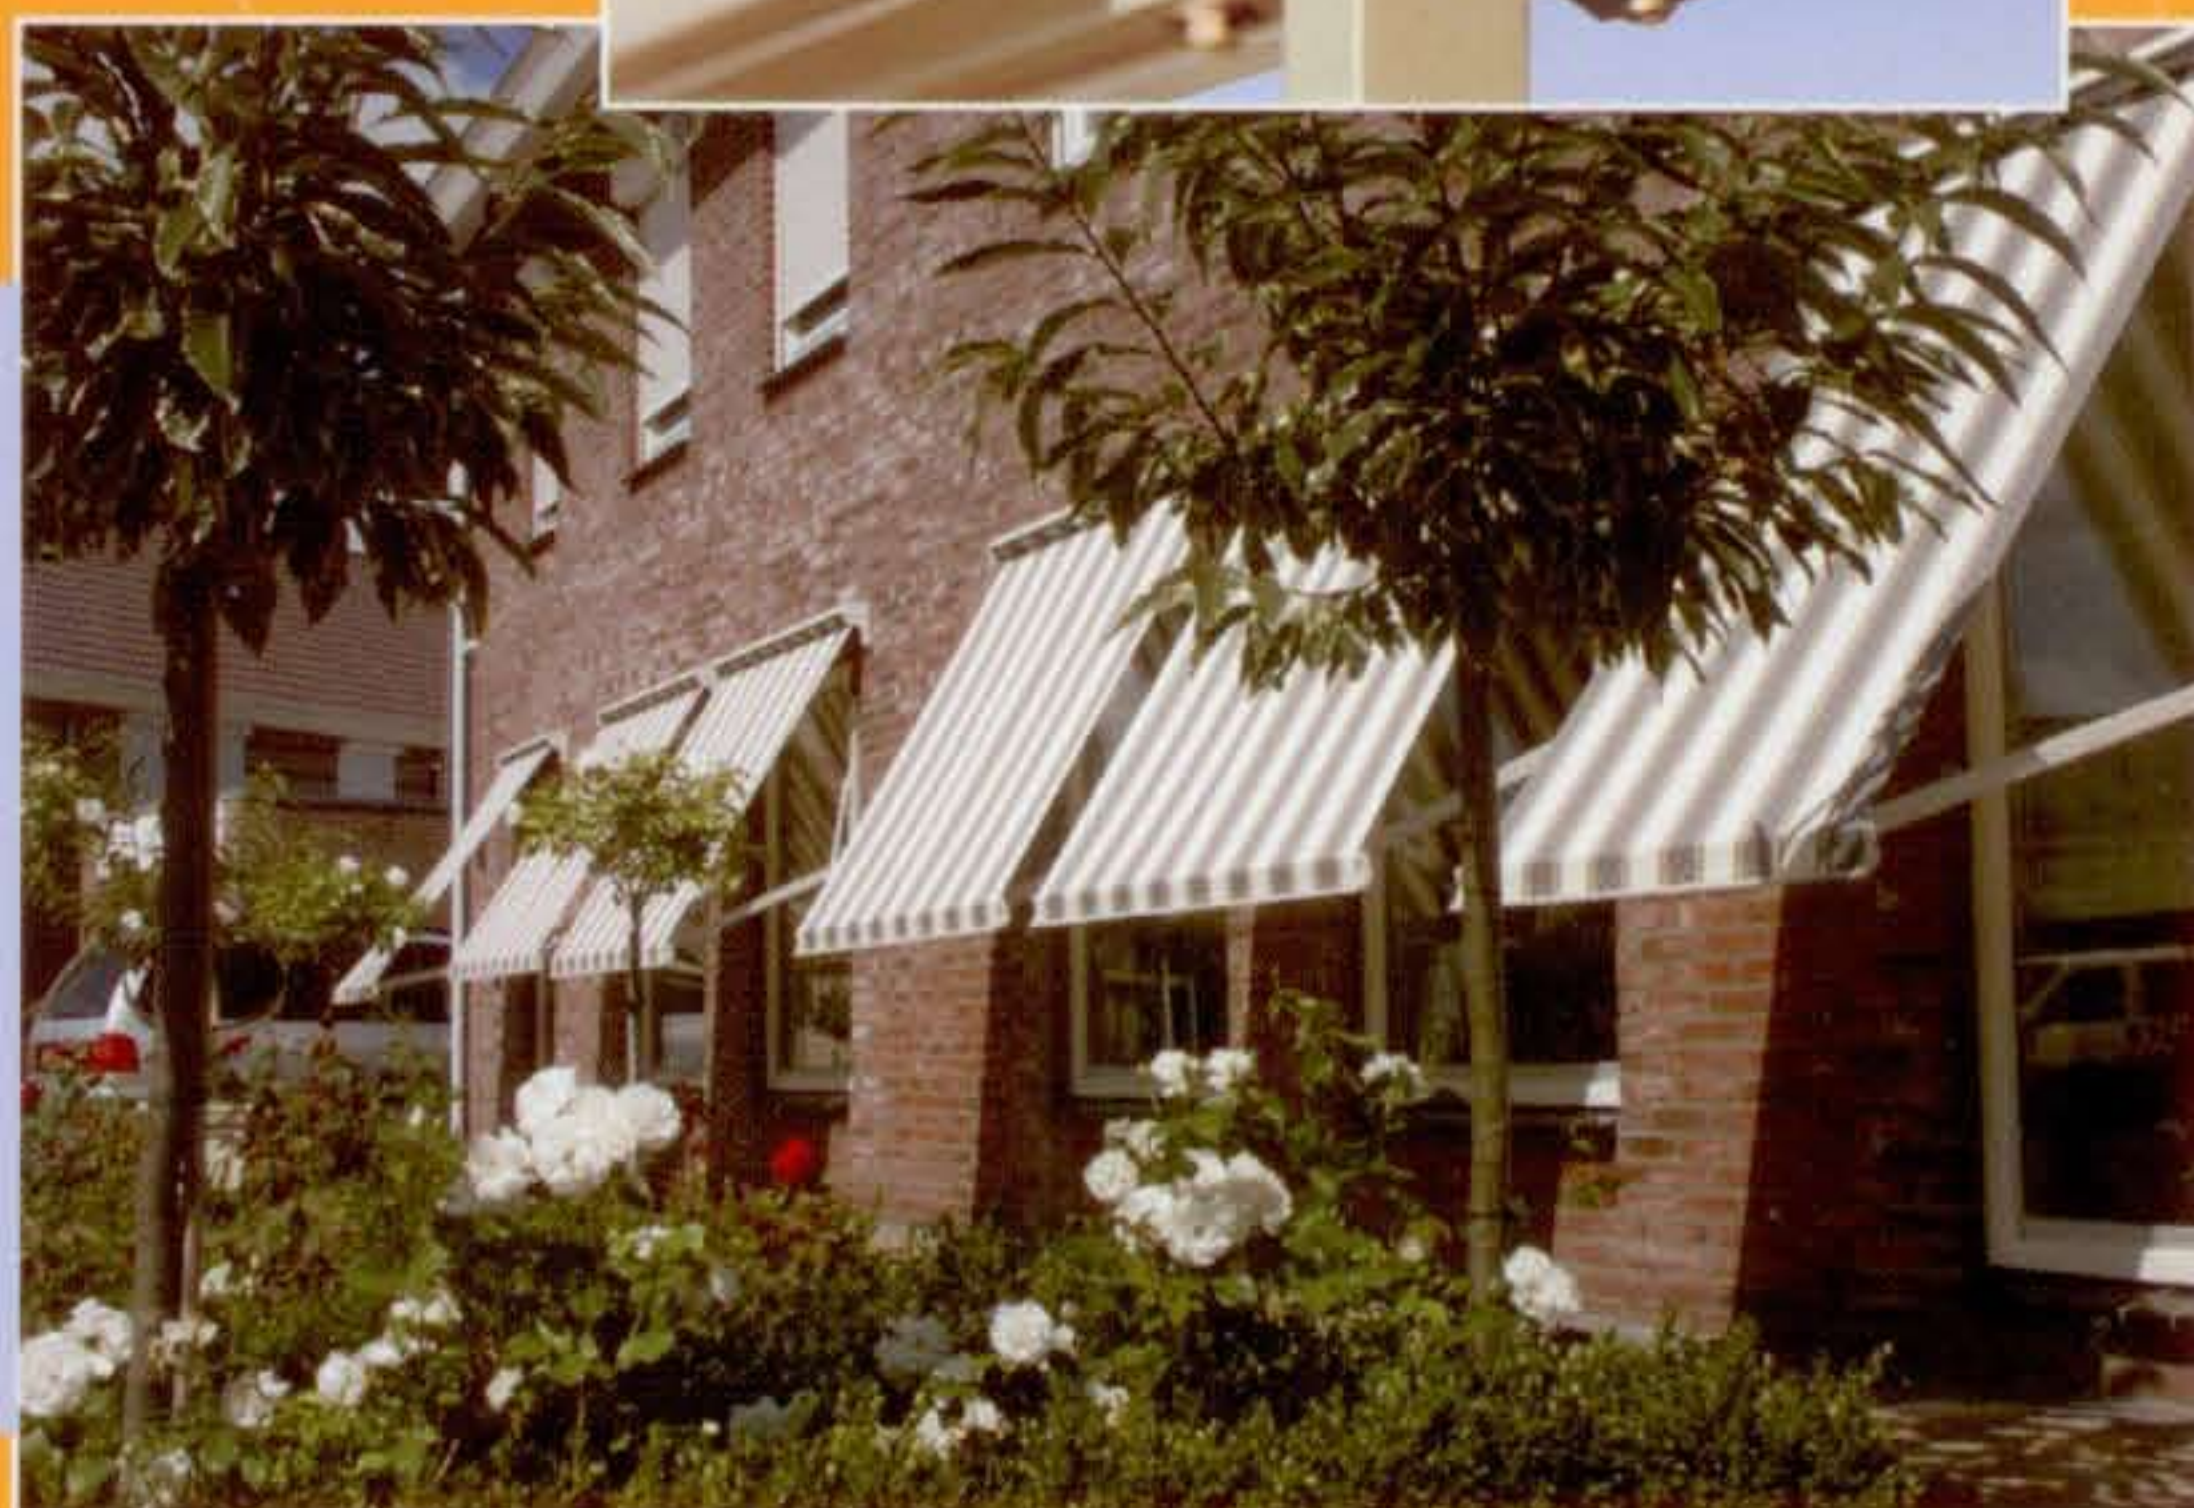

www.rainbowsol.nl

Uw dealer:

Desiré Zonwering

Desiré Zonwering
Boxmeerhof 28
6844 AC ARNHEM
Tel: 026 3251575
Fax: 026-3258110