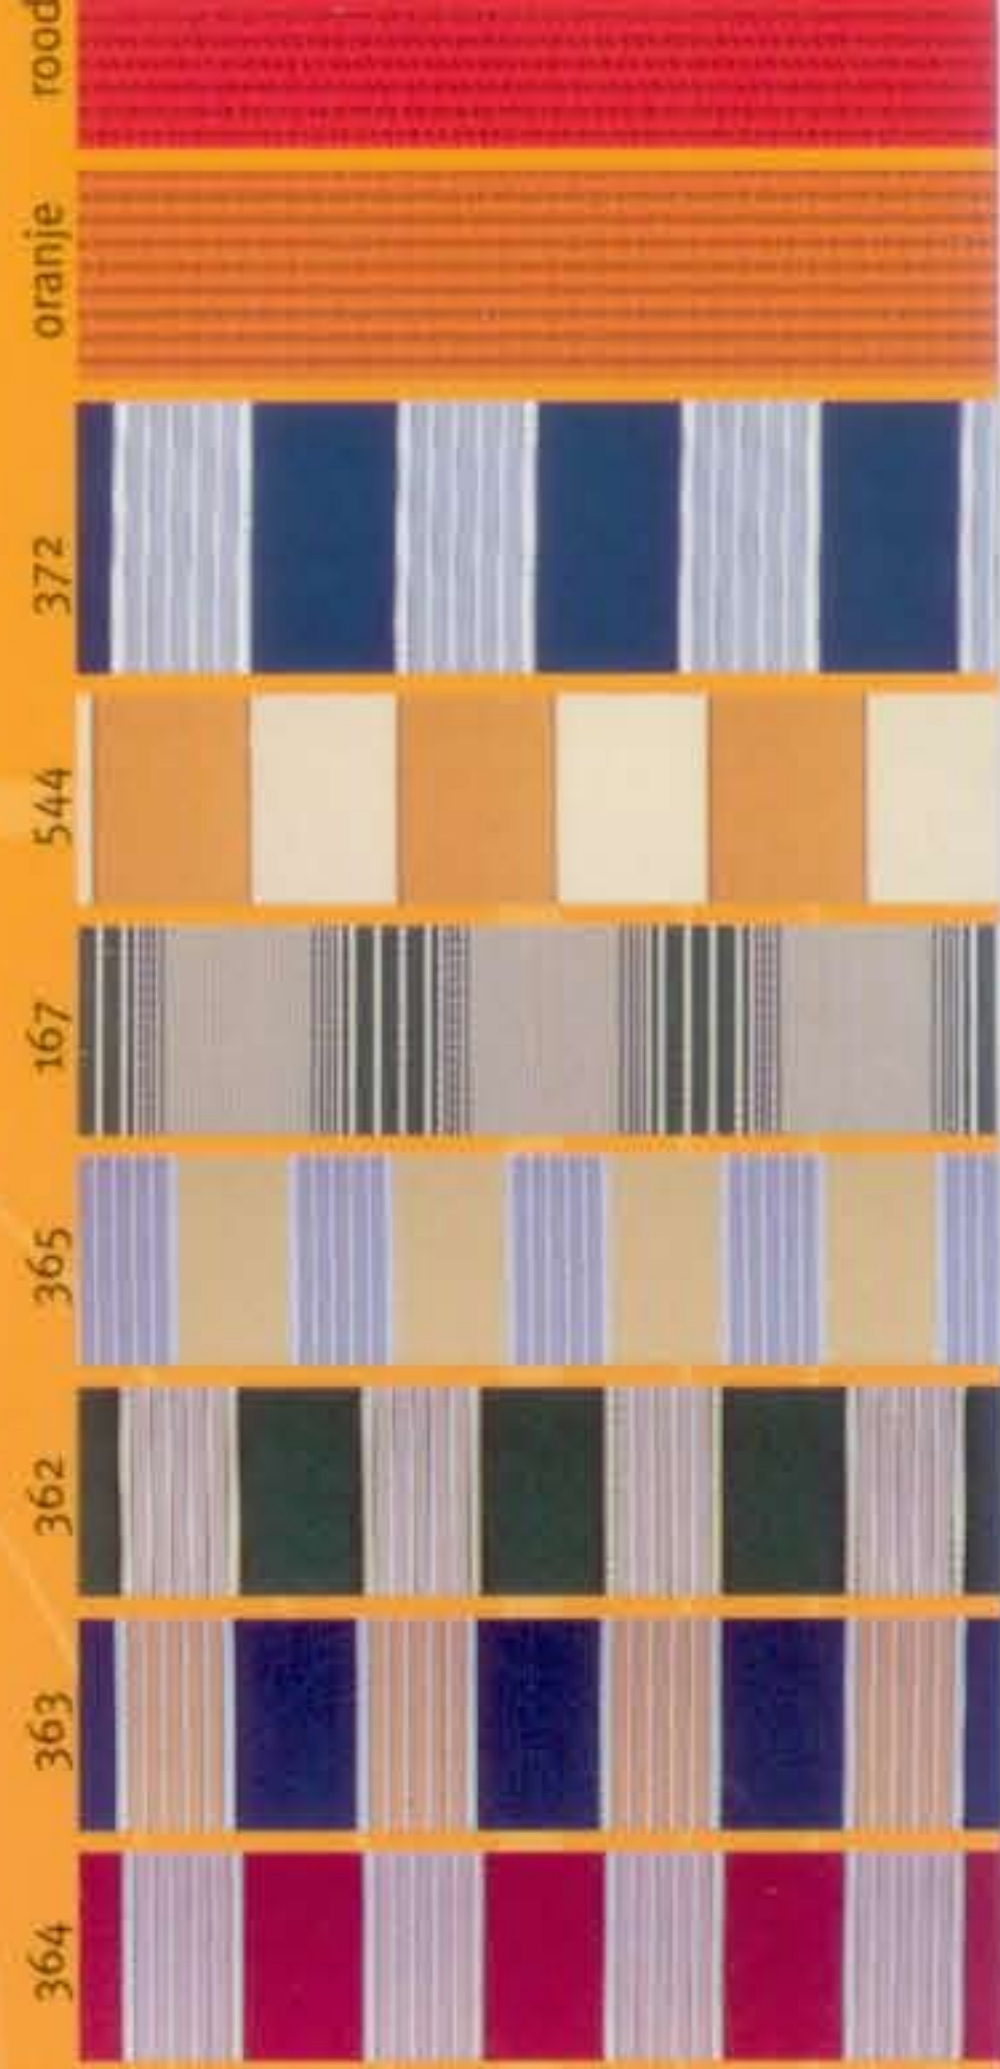

## DOEKEN

De doeken zijn van 100% acryl geweven en hebben een gewicht van ca. 310 gram per m<sup>2</sup>. Door de zware finishing is het doek vochtbestendig, rot- en schimmelvrij, vet- en vuilafstotend en bestand tegen weersinvloeden.

In de standaard uitvoering kunt u een keuze maken uit de afgebeelde dessins. In de maatwerkuitvoering zijn er legio aan uni en streepdessins.

### 65/110

**Open model.** Type 65/110 is de grote broer van 50/80. Het heeft dezelfde vormgeving als type 50/80 maar is door grotere omvang van het scherm meer geschikt voor de grotere breedtes en uitvallen.