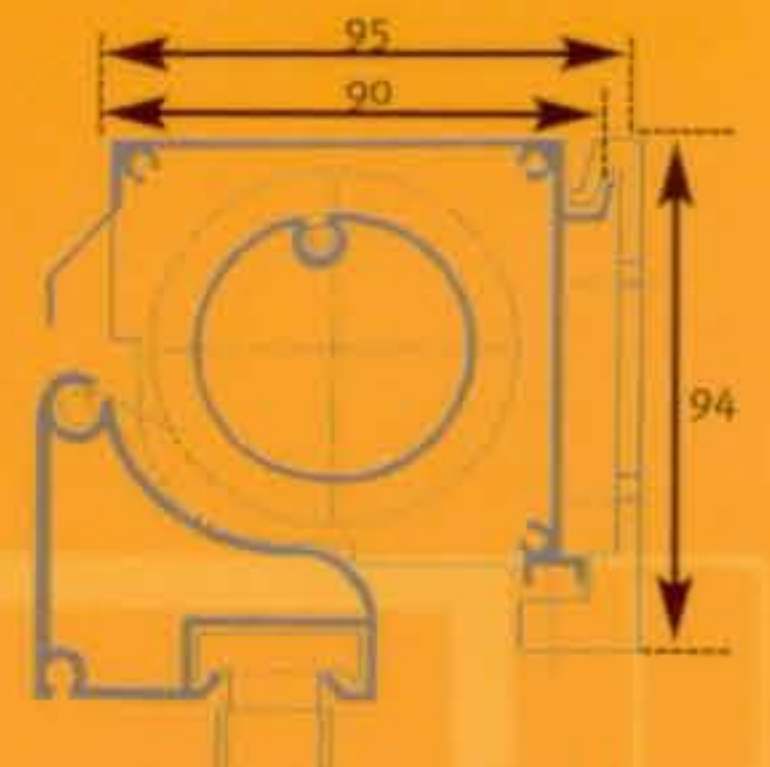

### CASSETTE (ook actie)

**Open model.** Het cassette scherm is het instapmodel met een uitstekende prijs - kwaliteit verhouding. Geschikt voor kleinere breedtes tot 350 cm. Is in zowel actie als maatwerk uitvoering verkrijgbaar.

### 65/110

**Open model.** Type 65/110 is de grote broer van 50/80. Het heeft dezelfde vormgeving als type 50/80 maar is door grotere omvang van het scherm meer geschikt voor de grotere breedtes en uitvallen.