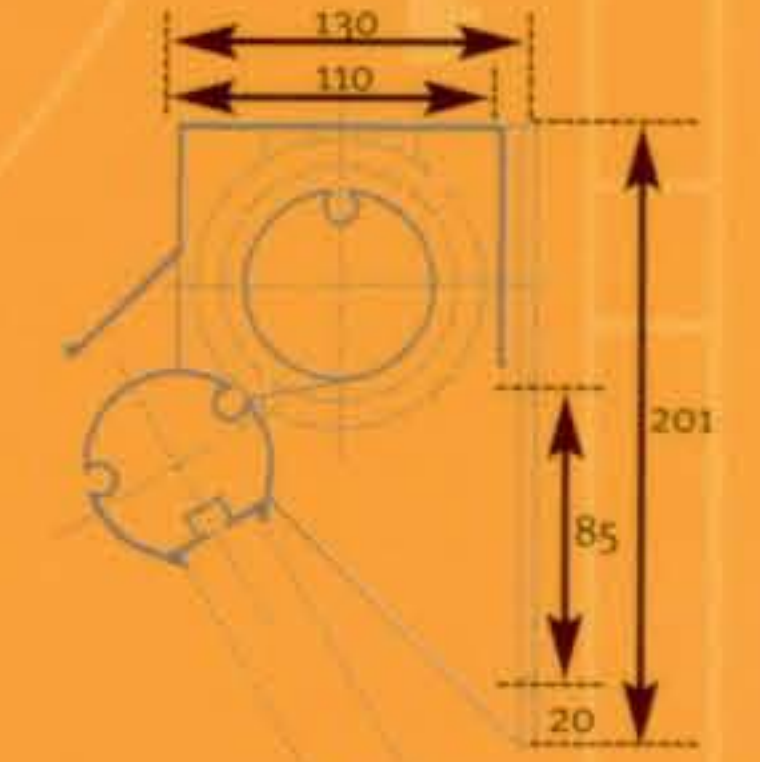

### CASSETTE (ook actie)

**Open model.** Het cassette scherm is het instapmodel met een uitstekende prijs - kwaliteit verhouding. Geschikt voor kleinere breedtes tot 350 cm. Is in zowel actie als maatwerk uitvoering verkrijgbaar.

### CARRE (ook actie)

**Half gesloten model.** Het meest verkochte uitvalscherm van Nederland. In dit scherm gaat een moderne vormgeving gepaard met authentieke kwaliteit. De vormgeving draagt zorg voor een goede bescherming van het doek dat in opgerolde toestand geheel opgeborgen is in de gesloten kast. Als u ook nog een keuze kunt maken uit de actie uitvoering zit u voor een dubbeltje op de eerste rang.

### 50/80

**Open model.** Het 50/80 uitvalscherm is de klassieker onder de zonneschermen. Met de ronde voorlijst en en slanke kapsteunen als kenmerken kiest u voor vertrouwde degelijkheid. Met bediening, armen en dessin naar keuze stelt u uw eigen scherm samen.

### 65/110

**Open model.** Type 65/110 is de grote broer van 50/80. Het heeft dezelfde vormgeving als type 50/80 maar is door grotere omvang van het scherm meer geschikt voor de grotere breedtes en uitvallen.