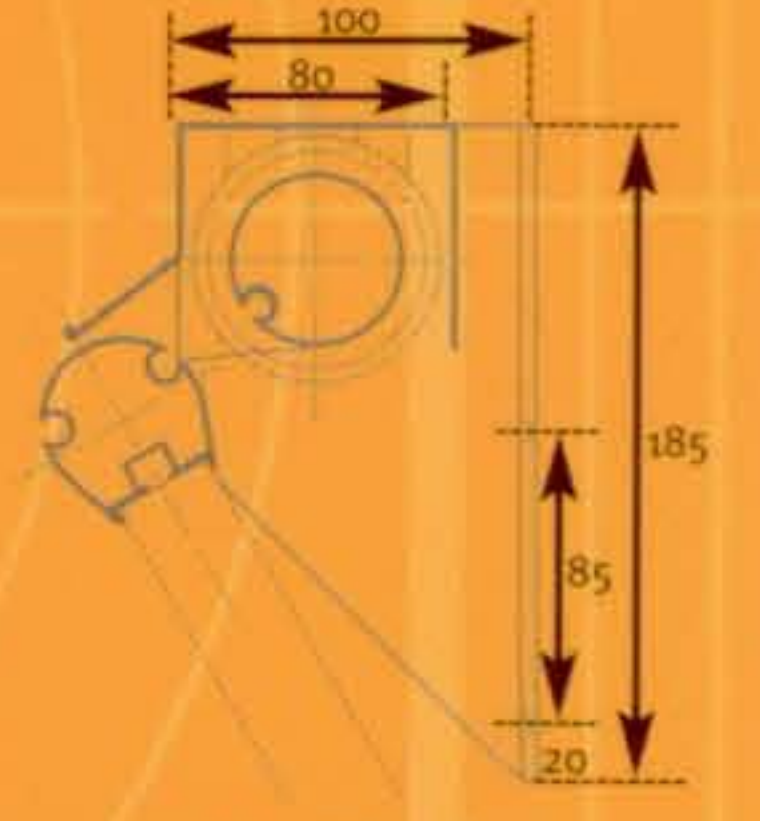

### CASSETTE (ook actie)

**Open model.** Het cassette scherm is het instapmodel met een uitstekende prijs - kwaliteit verhouding. Geschikt voor kleinere breedtes tot 350 cm. Is in zowel actie als maatwerk uitvoering verkrijgbaar.

### CARRE (ook actie)

**Half gesloten model.** Het meest verkochte uitvalscherm van Nederland. In dit scherm gaat een moderne vormgeving gepaard met authentieke kwaliteit. De vormgeving draagt zorg voor een goede bescherming van het doek dat in opgerolde toestand geheel opgeborgen is in de gesloten kast. Als u ook nog een keuze kunt maken uit de actie uitvoering zit u voor een dubbeltje op de eerste rang.

### 50/80

**Open model.** Het 50/80 uitvalscherm is de klassieker onder de zonneschermen. Met de ronde voorlijst en en slanke kapsteunen als kenmerken kiest u voor vertrouwde degelijkheid. Met bediening, armen en dessin naar keuze stelt u uw eigen scherm samen.

### 65/110

**Open model.** Type 65/110 is de grote broer van 50/80. Het heeft dezelfde vormgeving als type 50/80 maar is door grotere omvang van het scherm meer geschikt voor de grotere breedtes en uitvallen.