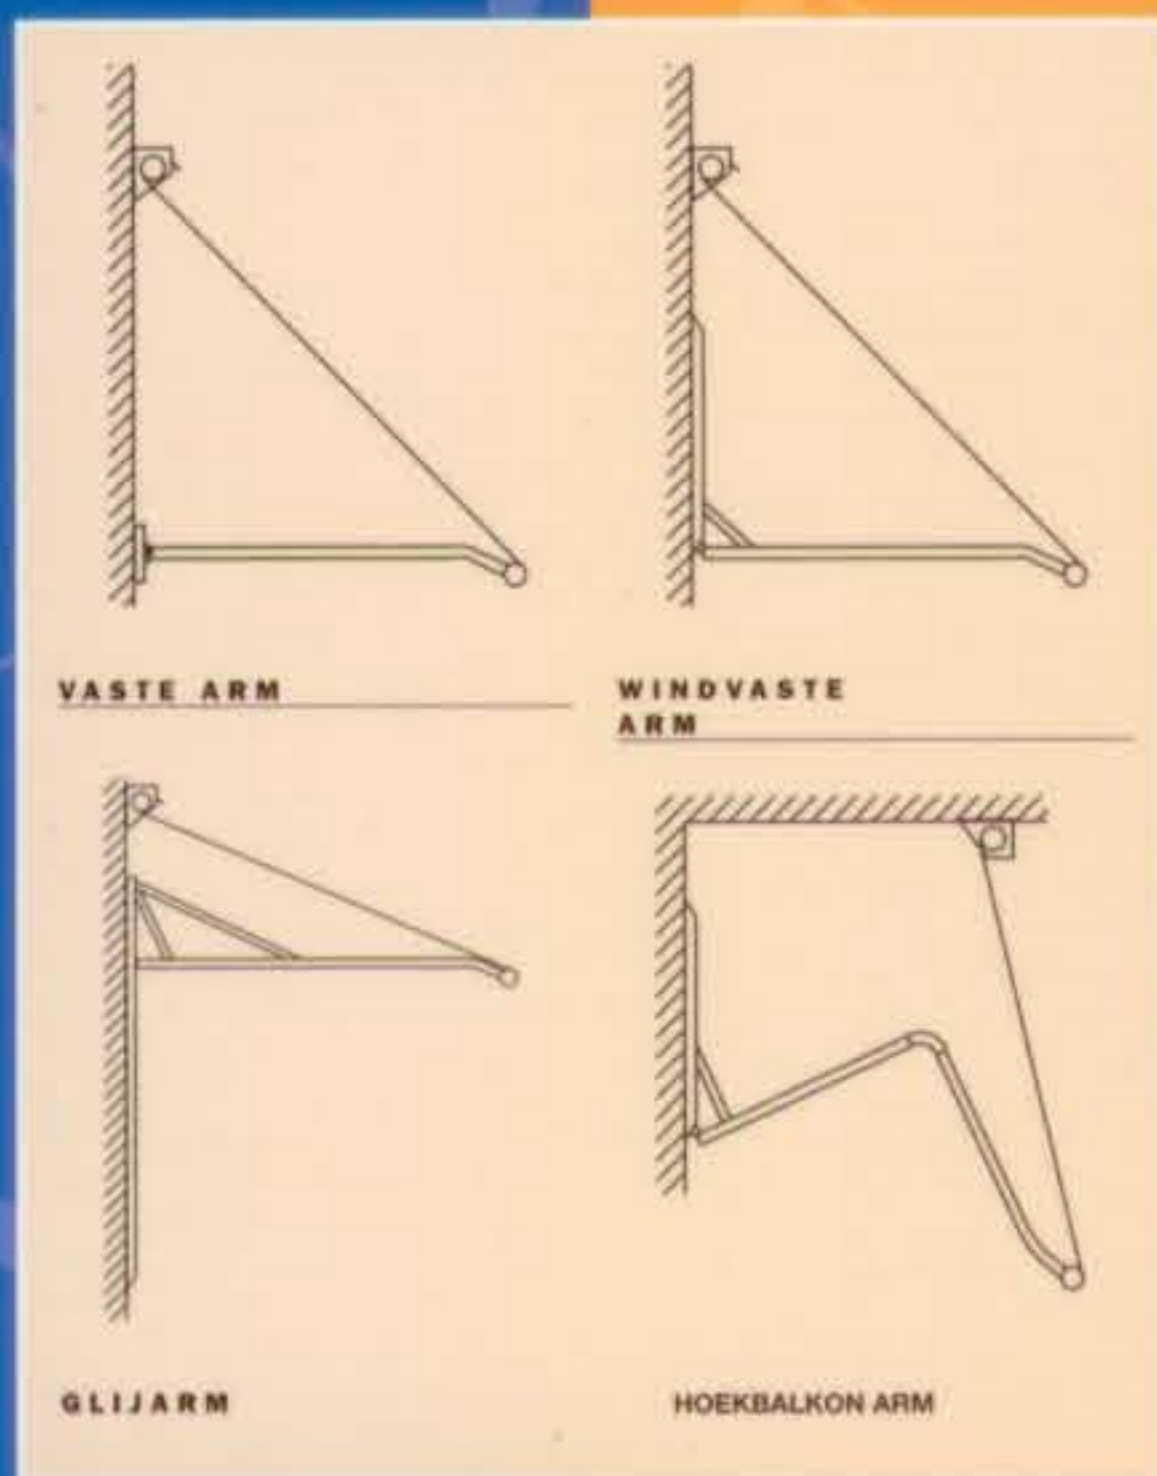

## ARMEN

Globaal bestaan er twee soorten uitvalarmen, de vaste arm en de windvaste arm. De vaste arm bestaat uit een korte unit die op de muur bevestigd wordt met daaraan een aluminium scharnierpunt. Een daaraan bevestigd aluminium u-profiel bepaalt de lengte van de arm en uitval. Bij de windvaste armen herbergt de unit een krachtige veer. Een extra schoor zorgt voor nog grotere stabiliteit. Door de permanente neerwaartse druk zal het scherm nagenoeg ongevoelig zijn voor wind en altijd goed uitkomen.